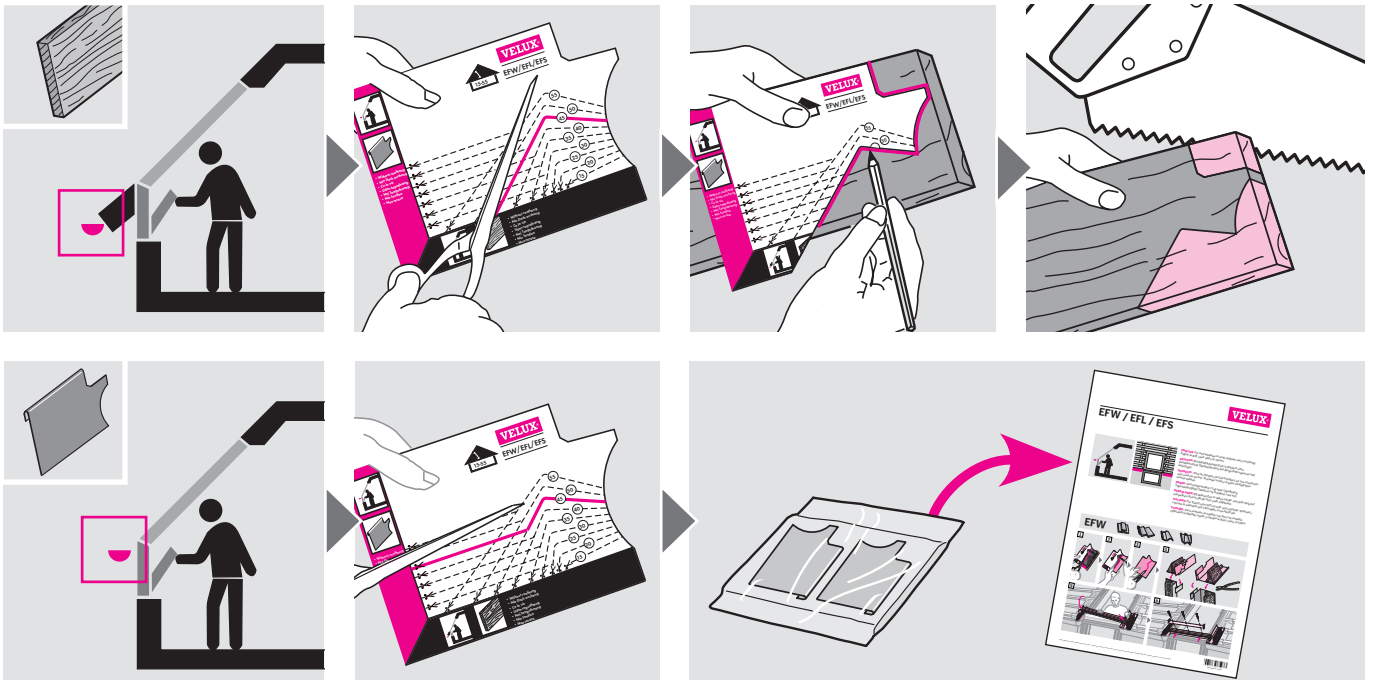

EFW

3

8

9

AR: VELUX Argentina S.A. 0 114 711 5666	EE: VELUX Eesti OÜ 621 7790	NZ: VELUX New Zealand Ltd. 0800 650 445
AT: VELUX Österreich GmbH 02245/32 3 50	ES: VELUX Spain, S.A. 91 509 71 00	PL: VELUX Polska Sp. z o.o. (022) 33 77 000 / 33 77 070
AU: VELUX Australia Pty. Ltd. 1300 859 856	FI: VELUX Suomi Oy 0207 290 800	PT: VELUX Portugal, Lda 21 880 00 60
BA: VELUX Bosna i Hercegovina d.o.o. 033/626 493, 626 494	FR: VELUX France 0821 02 15 15 0,119€ TTC/min	RO: VELUX România S.R.L. 0-8008-83589
BE: VELUX Belgium (010) 42.09.09	GB: VELUX Company Ltd. 0870 380 9593	RS: VELUX Srbija d.o.o. 011 3670 468
BG: VELUX Bulgaria EOOD 02/955 95 26	HR: VELUX Hrvatska d.o.o. 01/5555 444	RU: ЗАО VELUX (495) 737 75 20
BY: VELUX Roof Windows FE (017) 217 7385	HU: VELUX Magyarország Kft. (06/1) 436-0601	SE: VELUX Svenska AB 042/20 83 80
CA: VELUX Canada Inc. 1 800 88-VELUX (888-3589)	IE: VELUX Company Ltd. 1800 409 750	SI: VELUX Slovenija d.o.o. 01 724 68 68
CH: VELUX Schweiz AG 0848 945 549	IT: VELUX Italia s.p.a. 045/6173666	SK: VELUX Slovensko, s.r.o. (02) 33 000 555
CL: VELUX Chile Limitada 2 953 6789	JP: VELUX-Japan Ltd. 0570-00-8145	TR: VELUX Çatı Pencereleri Ticaret Limited Şirketi 0 216 302 54 10
CN: VELUX (CHINA) CO. LTD. 0316-607 27 27	LT: VELUX Lietuva, UAB (85) 270 91 01	UA: VELUX Ukraina TOV (044) 2916070
CZ: VELUX Česká republika, s.r.o. 531 015 511	LV: VELUX Latvia SIA 67 27 77 33	US: VELUX America Inc. 1-800-88-VELUX
DE: VELUX Deutschland GmbH 0180-333 33 99	NL: VELUX Nederland B.V. 030 - 6 629 629	
DK: VELUX Danmark A/S 45 16 45 16	NO: VELUX Norge AS 22 51 06 00	