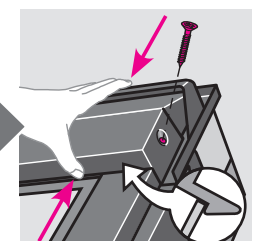

EFW

3

8

9

AR: VELUX Argentina S.A. 0 114 711 5666	EE: VELUX Eesti OÜ 621 7790	NZ: VELUX New Zealand Ltd. 0800 650 445
AT: VELUX Österreich GmbH 02245/32 3 50	ES: VELUX Spain, S.A. 91 509 71 00	PL: VELUX Polska Sp. z o.o. (022) 33 77 000 / 33 77 070
AU: VELUX Australia Pty. Ltd. 1300 859 856	FI: VELUX Suomi Oy 0207 290 800	PT: VELUX Portugal, Lda 21 880 00 60
BA: VELUX Bosna i Hercegovina d.o.o. 033/626 493, 626 494	FR: VELUX France 0821 02 15 15 0,119€ TTC/min	RO: VELUX România S.R.L. 0-8008-83589
BE: VELUX Belgium (010) 42.09.09	GB: VELUX Company Ltd. 0870 380 9593	RS: VELUX Srbija d.o.o. 011 3670 468
BG: VELUX Bulgaria EOOD 02/955 95 26	HR: VELUX Hrvatska d.o.o. 01/5555 444	RU: ЗАО VELUX (495) 737 75 20
BY: VELUX Roof Windows FE (017) 217 7385	HU: VELUX Magyarország Kft. (06/1) 436-0601	SE: VELUX Svenska AB 042/20 83 80
CA: VELUX Canada Inc. 1 800 88-VELUX (888-3589)	IE: VELUX Company Ltd. 1800 409 750	SI: VELUX Slovenija d.o.o. 01 724 68 68
CH: VELUX Schweiz AG 0848 945 549	IT: VELUX Italia s.p.a. 045/6173666	SK: VELUX Slovensko, s.r.o. (02) 33 000 555
CL: VELUX Chile Limitada 2 953 6789	JP: VELUX-Japan Ltd. 0570-00-8145	TR: VELUX Çatı Pencereleri Ticaret Limited Şirketi 0 216 302 54 10
CN: VELUX (CHINA) CO. LTD. 0316-607 27 27	LT: VELUX Lietuva, UAB (85) 270 91 01	UA: VELUX Ukraina TOV (044) 2916070
CZ: VELUX Česká republika, s.r.o. 531 015 511	LV: VELUX Latvia SIA 67 27 77 33	US: VELUX America Inc. 1-800-88-VELUX
DE: VELUX Deutschland GmbH 0180-333 33 99	NL: VELUX Nederland B.V. 030 - 6 629 629	
DK: VELUX Danmark A/S 45 16 45 16	NO: VELUX Norge AS 22 51 06 00	