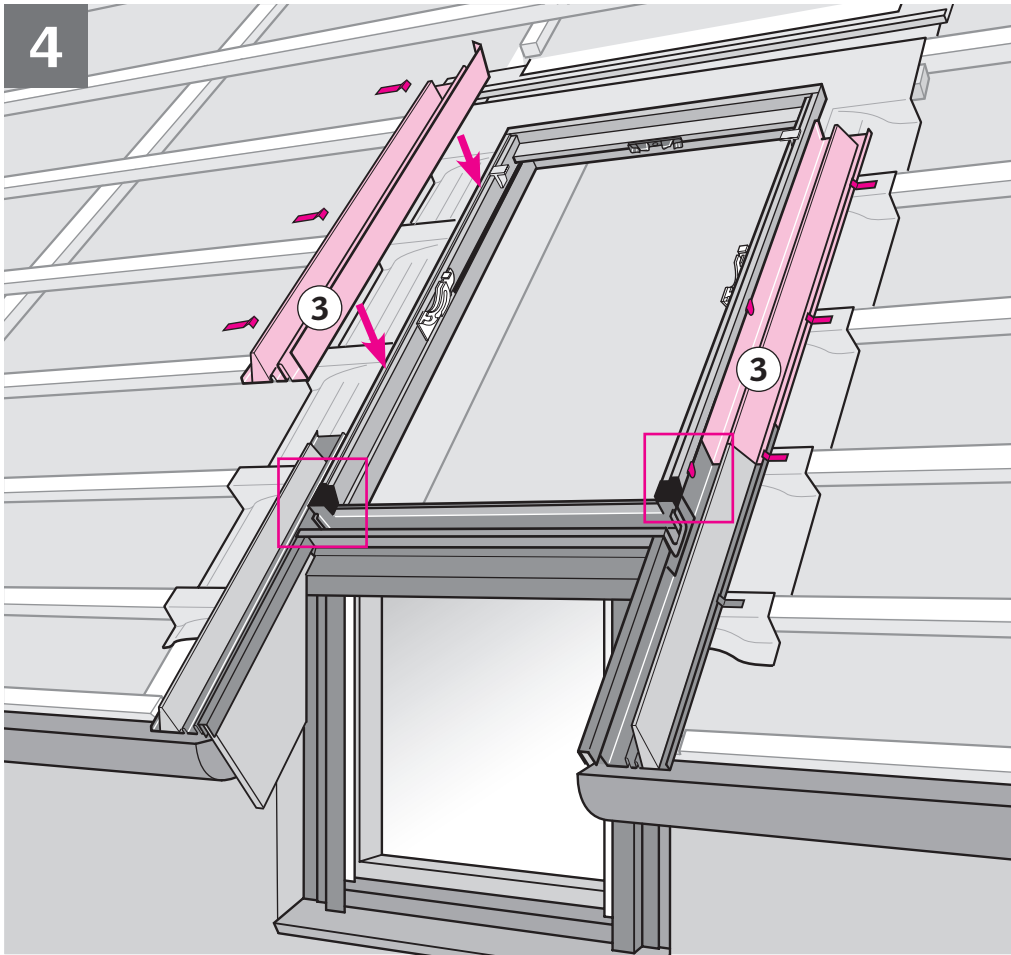

EFW

3

8

9

AR: VELUX Argentina S.A. 0 114 711 5666	EE: VELUX Eesti OÜ 621 7790	NZ: VELUX New Zealand Ltd. 0800 650 445
AT: VELUX Österreich GmbH 02245/32 3 50	ES: VELUX Spain, S.A. 91 509 71 00	PL: VELUX Polska Sp. z o.o. (022) 33 77 000 / 33 77 070
AU: VELUX Australia Pty. Ltd. 1300 859 856	FI: VELUX Suomi Oy 0207 290 800	PT: VELUX Portugal, Lda 21 880 00 60
BA: VELUX Bosna i Hercegovina d.o.o. 033/626 493, 626 494	FR: VELUX France 0821 02 15 15 0,119€ TTC/min	RO: VELUX România S.R.L. 0-8008-83589
BE: VELUX Belgium (010) 42.09.09	GB: VELUX Company Ltd. 0870 380 9593	RS: VELUX Srbija d.o.o. 011 3670 468
BG: VELUX Bulgaria EOOD 02/955 95 26	HR: VELUX Hrvatska d.o.o. 01/5555 444	RU: ЗАО VELUX (495) 737 75 20
BY: VELUX Roof Windows FE (017) 217 7385	HU: VELUX Magyarország Kft. (06/1) 436-0601	SE: VELUX Svenska AB 042/20 83 80
CA: VELUX Canada Inc. 1 800 88-VELUX (888-3589)	IE: VELUX Company Ltd. 1800 409 750	SI: VELUX Slovenija d.o.o. 01 724 68 68
CH: VELUX Schweiz AG 0848 945 549	IT: VELUX Italia s.p.a. 045/6173666	SK: VELUX Slovensko, s.r.o. (02) 33 000 555
CL: VELUX Chile Limitada 2 953 6789	JP: VELUX-Japan Ltd. 0570-00-8145	TR: VELUX Çatı Pencereleri Ticaret Limited Şirketi 0 216 302 54 10
CN: VELUX (CHINA) CO. LTD. 0316-607 27 27	LT: VELUX Lietuva, UAB (85) 270 91 01	UA: VELUX Ukraina TOV (044) 2916070
CZ: VELUX Česká republika, s.r.o. 531 015 511	LV: VELUX Latvia SIA 67 27 77 33	US: VELUX America Inc. 1-800-88-VELUX
DE: VELUX Deutschland GmbH 0180-333 33 99	NL: VELUX Nederland B.V. 030 - 6 629 629	
DK: VELUX Danmark A/S 45 16 45 16	NO: VELUX Norge AS 22 51 06 00	