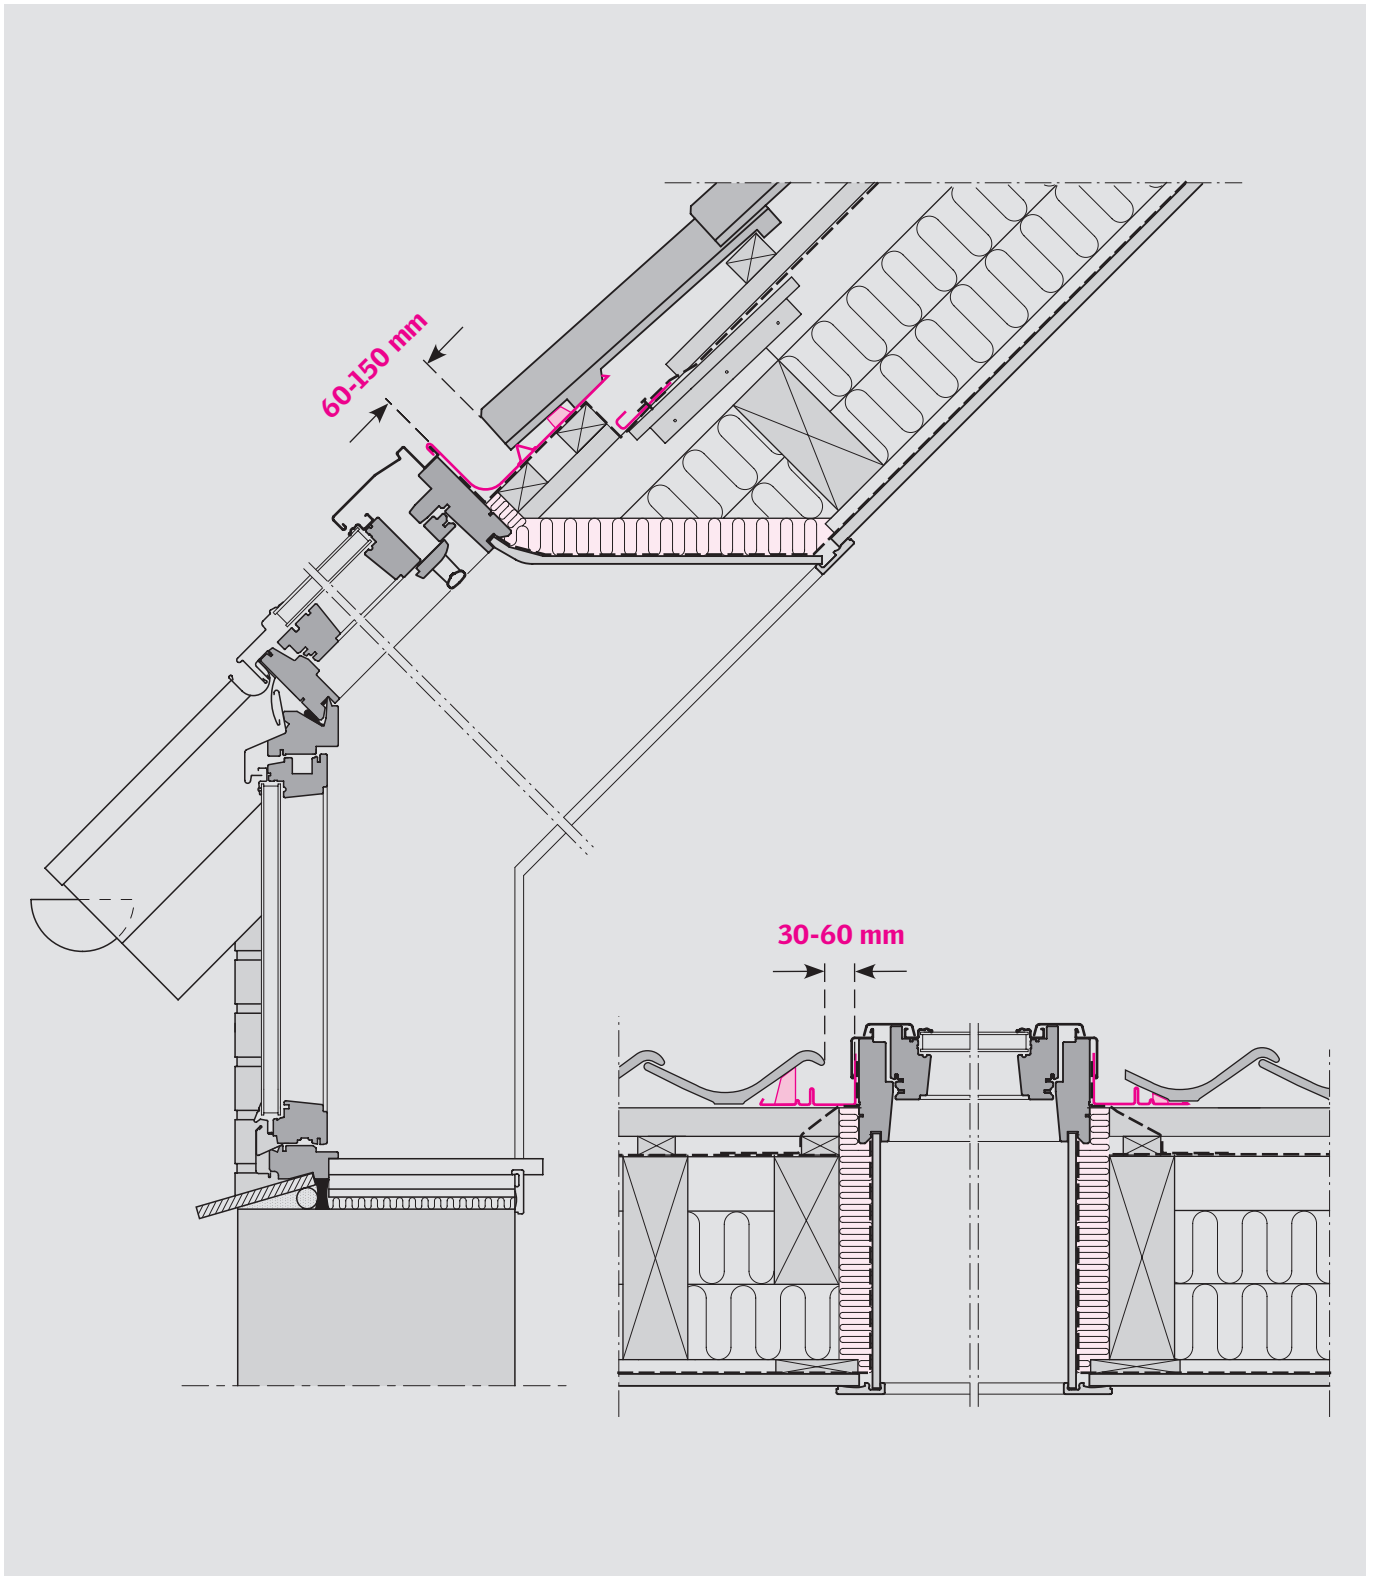

EFW

3

8

9

AR: VELUX Argentina S.A. 0 114 711 5666	EE: VELUX Eesti OÜ 621 7790	NZ: VELUX New Zealand Ltd. 0800 650 445
AT: VELUX Österreich GmbH 02245/32 3 50	ES: VELUX Spain, S.A. 91 509 71 00	PL: VELUX Polska Sp. z o.o. (022) 33 77 000 / 33 77 070
AU: VELUX Australia Pty. Ltd. 1300 859 856	FI: VELUX Suomi Oy 0207 290 800	PT: VELUX Portugal, Lda 21 880 00 60
BA: VELUX Bosna i Hercegovina d.o.o. 033/626 493, 626 494	FR: VELUX France 0821 02 15 15 0,119€ TTC/min	RO: VELUX România S.R.L. 0-8008-83589
BE: VELUX Belgium (010) 42.09.09	GB: VELUX Company Ltd. 0870 380 9593	RS: VELUX Srbija d.o.o. 011 3670 468
BG: VELUX Bulgaria EOOD 02/955 95 26	HR: VELUX Hrvatska d.o.o. 01/5555 444	RU: ЗАО VELUX (495) 737 75 20
BY: VELUX Roof Windows FE (017) 217 7385	HU: VELUX Magyarország Kft. (06/1) 436-0601	SE: VELUX Svenska AB 042/20 83 80
CA: VELUX Canada Inc. 1 800 88-VELUX (888-3589)	IE: VELUX Company Ltd. 1800 409 750	SI: VELUX Slovenija d.o.o. 01 724 68 68
CH: VELUX Schweiz AG 0848 945 549	IT: VELUX Italia s.p.a. 045/6173666	SK: VELUX Slovensko, s.r.o. (02) 33 000 555
CL: VELUX Chile Limitada 2 953 6789	JP: VELUX-Japan Ltd. 0570-00-8145	TR: VELUX Çatı Pencereleri Ticaret Limited Şirketi 0 216 302 54 10
CN: VELUX (CHINA) CO. LTD. 0316-607 27 27	LT: VELUX Lietuva, UAB (85) 270 91 01	UA: VELUX Ukraina TOV (044) 2916070
CZ: VELUX Česká republika, s.r.o. 531 015 511	LV: VELUX Latvia SIA 67 27 77 33	US: VELUX America Inc. 1-800-88-VELUX
DE: VELUX Deutschland GmbH 0180-333 33 99	NL: VELUX Nederland B.V. 030 - 6 629 629	
DK: VELUX Danmark A/S 45 16 45 16	NO: VELUX Norge AS 22 51 06 00	