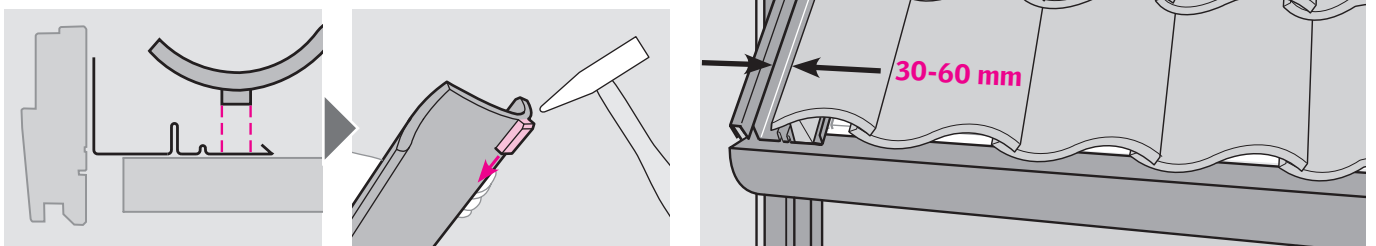

EFW

3

8

9

AR: VELUX Argentina S.A. 0 114 711 5666	EE: VELUX Eesti OÜ 621 7790	NZ: VELUX New Zealand Ltd. 0800 650 445
AT: VELUX Österreich GmbH 02245/32 3 50	ES: VELUX Spain, S.A. 91 509 71 00	PL: VELUX Polska Sp. z o.o. (022) 33 77 000 / 33 77 070
AU: VELUX Australia Pty. Ltd. 1300 859 856	FI: VELUX Suomi Oy 0207 290 800	PT: VELUX Portugal, Lda 21 880 00 60
BA: VELUX Bosna i Hercegovina d.o.o. 033/626 493, 626 494	FR: VELUX France 0821 02 15 15 0,119€ TTC/min	RO: VELUX România S.R.L. 0-8008-83589
BE: VELUX Belgium (010) 42.09.09	GB: VELUX Company Ltd. 0870 380 9593	RS: VELUX Srbija d.o.o. 011 3670 468
BG: VELUX Bulgaria EOOD 02/955 95 26	HR: VELUX Hrvatska d.o.o. 01/5555 444	RU: ЗАО VELUX (495) 737 75 20
BY: VELUX Roof Windows FE (017) 217 7385	HU: VELUX Magyarország Kft. (06/1) 436-0601	SE: VELUX Svenska AB 042/20 83 80
CA: VELUX Canada Inc. 1 800 88-VELUX (888-3589)	IE: VELUX Company Ltd. 1800 409 750	SI: VELUX Slovenija d.o.o. 01 724 68 68
CH: VELUX Schweiz AG 0848 945 549	IT: VELUX Italia s.p.a. 045/6173666	SK: VELUX Slovensko, s.r.o. (02) 33 000 555
CL: VELUX Chile Limitada 2 953 6789	JP: VELUX-Japan Ltd. 0570-00-8145	TR: VELUX Çatı Pencereleri Ticaret Limited Şirketi 0 216 302 54 10
CN: VELUX (CHINA) CO. LTD. 0316-607 27 27	LT: VELUX Lietuva, UAB (85) 270 91 01	UA: VELUX Ukraina TOV (044) 2916070
CZ: VELUX Česká republika, s.r.o. 531 015 511	LV: VELUX Latvia SIA 67 27 77 33	US: VELUX America Inc. 1-800-88-VELUX
DE: VELUX Deutschland GmbH 0180-333 33 99	NL: VELUX Nederland B.V. 030 - 6 629 629	
DK: VELUX Danmark A/S 45 16 45 16	NO: VELUX Norge AS 22 51 06 00	