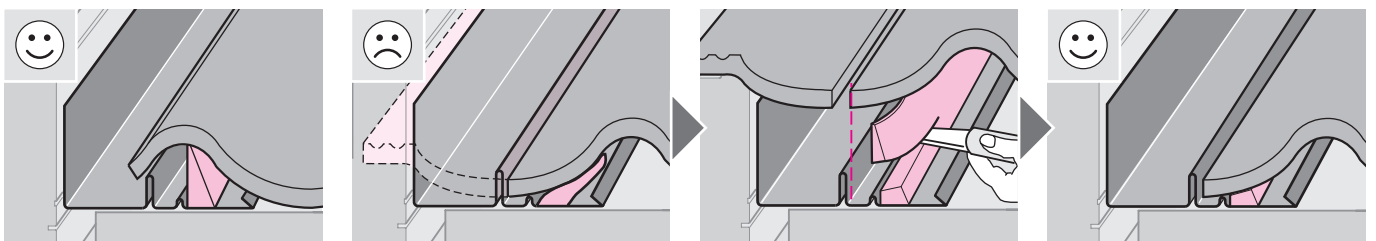

EFW

3

8

9

AR: VELUX Argentina S.A. 0 114 711 5666	EE: VELUX Eesti OÜ 621 7790	NZ: VELUX New Zealand Ltd. 0800 650 445
AT: VELUX Österreich GmbH 02245/32 3 50	ES: VELUX Spain, S.A. 91 509 71 00	PL: VELUX Polska Sp. z o.o. (022) 33 77 000 / 33 77 070
AU: VELUX Australia Pty. Ltd. 1300 859 856	FI: VELUX Suomi Oy 0207 290 800	PT: VELUX Portugal, Lda 21 880 00 60
BA: VELUX Bosna i Hercegovina d.o.o. 033/626 493, 626 494	FR: VELUX France 0821 02 15 15 0,119€ TTC/min	RO: VELUX România S.R.L. 0-8008-83589
BE: VELUX Belgium (010) 42.09.09	GB: VELUX Company Ltd. 0870 380 9593	RS: VELUX Srbija d.o.o. 011 3670 468
BG: VELUX Bulgaria EOOD 02/955 95 26	HR: VELUX Hrvatska d.o.o. 01/5555 444	RU: ЗАО VELUX (495) 737 75 20
BY: VELUX Roof Windows FE (017) 217 7385	HU: VELUX Magyarország Kft. (06/1) 436-0601	SE: VELUX Svenska AB 042/20 83 80
CA: VELUX Canada Inc. 1 800 88-VELUX (888-3589)	IE: VELUX Company Ltd. 1800 409 750	SI: VELUX Slovenija d.o.o. 01 724 68 68
CH: VELUX Schweiz AG 0848 945 549	IT: VELUX Italia s.p.a. 045/6173666	SK: VELUX Slovensko, s.r.o. (02) 33 000 555
CL: VELUX Chile Limitada 2 953 6789	JP: VELUX-Japan Ltd. 0570-00-8145	TR: VELUX Çatı Pencereleri Ticaret Limited Şirketi 0 216 302 54 10
CN: VELUX (CHINA) CO. LTD. 0316-607 27 27	LT: VELUX Lietuva, UAB (85) 270 91 01	UA: VELUX Ukraina TOV (044) 2916070
CZ: VELUX Česká republika, s.r.o. 531 015 511	LV: VELUX Latvia SIA 67 27 77 33	US: VELUX America Inc. 1-800-88-VELUX
DE: VELUX Deutschland GmbH 0180-333 33 99	NL: VELUX Nederland B.V. 030 - 6 629 629	
DK: VELUX Danmark A/S 45 16 45 16	NO: VELUX Norge AS 22 51 06 00	