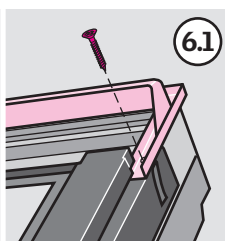

EFW

3

8

9

AR: VELUX Argentina S.A. 0 114 711 5666	EE: VELUX Eesti OÜ 621 7790	NZ: VELUX New Zealand Ltd. 0800 650 445
AT: VELUX Österreich GmbH 02245/32 3 50	ES: VELUX Spain, S.A. 91 509 71 00	PL: VELUX Polska Sp. z o.o. (022) 33 77 000 / 33 77 070
AU: VELUX Australia Pty. Ltd. 1300 859 856	FI: VELUX Suomi Oy 0207 290 800	PT: VELUX Portugal, Lda 21 880 00 60
BA: VELUX Bosna i Hercegovina d.o.o. 033/626 493, 626 494	FR: VELUX France 0821 02 15 15 0,119€ TTC/min	RO: VELUX România S.R.L. 0-8008-83589
BE: VELUX Belgium (010) 42.09.09	GB: VELUX Company Ltd. 0870 380 9593	RS: VELUX Srbija d.o.o. 011 3670 468
BG: VELUX Bulgaria EOOD 02/955 95 26	HR: VELUX Hrvatska d.o.o. 01/5555 444	RU: ЗАО VELUX (495) 737 75 20
BY: VELUX Roof Windows FE (017) 217 7385	HU: VELUX Magyarország Kft. (06/1) 436-0601	SE: VELUX Svenska AB 042/20 83 80
CA: VELUX Canada Inc. 1 800 88-VELUX (888-3589)	IE: VELUX Company Ltd. 1800 409 750	SI: VELUX Slovenija d.o.o. 01 724 68 68
CH: VELUX Schweiz AG 0848 945 549	IT: VELUX Italia s.p.a. 045/6173666	SK: VELUX Slovensko, s.r.o. (02) 33 000 555
CL: VELUX Chile Limitada 2 953 6789	JP: VELUX-Japan Ltd. 0570-00-8145	TR: VELUX Çatı Pencereleri Ticaret Limited Şirketi 0 216 302 54 10
CN: VELUX (CHINA) CO. LTD. 0316-607 27 27	LT: VELUX Lietuva, UAB (85) 270 91 01	UA: VELUX Ukraina TOV (044) 2916070
CZ: VELUX Česká republika, s.r.o. 531 015 511	LV: VELUX Latvia SIA 67 27 77 33	US: VELUX America Inc. 1-800-88-VELUX
DE: VELUX Deutschland GmbH 0180-333 33 99	NL: VELUX Nederland B.V. 030 - 6 629 629	
DK: VELUX Danmark A/S 45 16 45 16	NO: VELUX Norge AS 22 51 06 00	