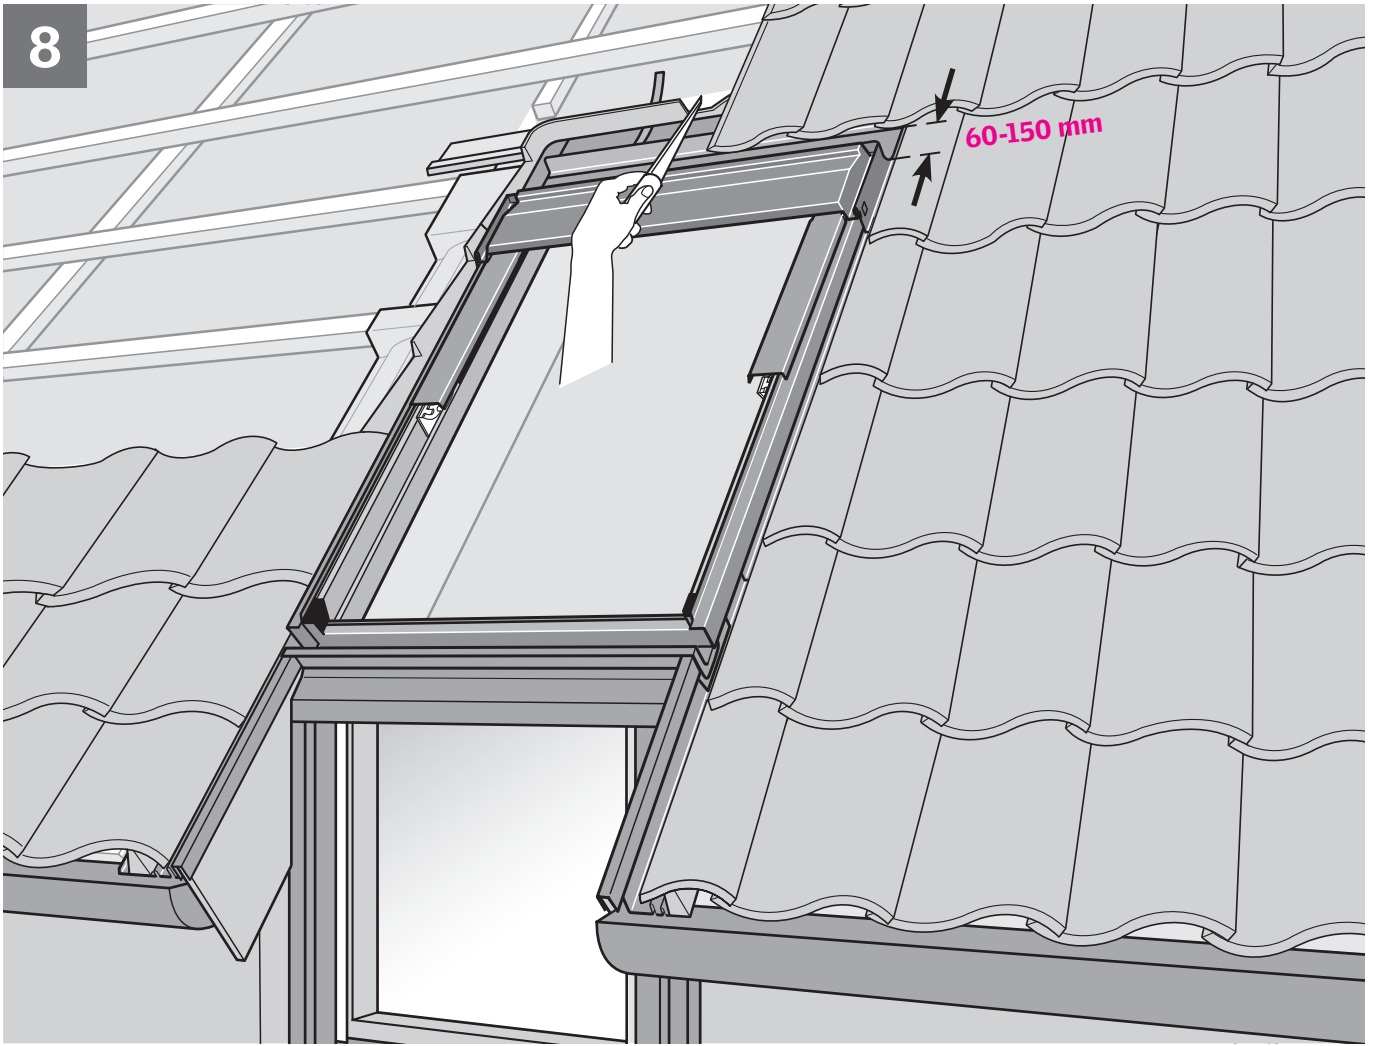

EFW

3

8

9

AR: VELUX Argentina S.A. 0 114 711 5666	EE: VELUX Eesti OÜ 621 7790	NZ: VELUX New Zealand Ltd. 0800 650 445
AT: VELUX Österreich GmbH 02245/32 3 50	ES: VELUX Spain, S.A. 91 509 71 00	PL: VELUX Polska Sp. z o.o. (022) 33 77 000 / 33 77 070
AU: VELUX Australia Pty. Ltd. 1300 859 856	FI: VELUX Suomi Oy 0207 290 800	PT: VELUX Portugal, Lda 21 880 00 60
BA: VELUX Bosna i Hercegovina d.o.o. 033/626 493, 626 494	FR: VELUX France 0821 02 15 15 0,119€ TTC/min	RO: VELUX România S.R.L. 0-8008-83589
BE: VELUX Belgium (010) 42.09.09	GB: VELUX Company Ltd. 0870 380 9593	RS: VELUX Srbija d.o.o. 011 3670 468
BG: VELUX Bulgaria EOOD 02/955 95 26	HR: VELUX Hrvatska d.o.o. 01/5555 444	RU: ЗАО VELUX (495) 737 75 20
BY: VELUX Roof Windows FE (017) 217 7385	HU: VELUX Magyarország Kft. (06/1) 436-0601	SE: VELUX Svenska AB 042/20 83 80
CA: VELUX Canada Inc. 1 800 88-VELUX (888-3589)	IE: VELUX Company Ltd. 1800 409 750	SI: VELUX Slovenija d.o.o. 01 724 68 68
CH: VELUX Schweiz AG 0848 945 549	IT: VELUX Italia s.p.a. 045/6173666	SK: VELUX Slovensko, s.r.o. (02) 33 000 555
CL: VELUX Chile Limitada 2 953 6789	JP: VELUX-Japan Ltd. 0570-00-8145	TR: VELUX Çatı Pencereleri Ticaret Limited Şirketi 0 216 302 54 10
CN: VELUX (CHINA) CO. LTD. 0316-607 27 27	LT: VELUX Lietuva, UAB (85) 270 91 01	UA: VELUX Ukraina TOV (044) 2916070
CZ: VELUX Česká republika, s.r.o. 531 015 511	LV: VELUX Latvia SIA 67 27 77 33	US: VELUX America Inc. 1-800-88-VELUX
DE: VELUX Deutschland GmbH 0180-333 33 99	NL: VELUX Nederland B.V. 030 - 6 629 629	
DK: VELUX Danmark A/S 45 16 45 16	NO: VELUX Norge AS 22 51 06 00	