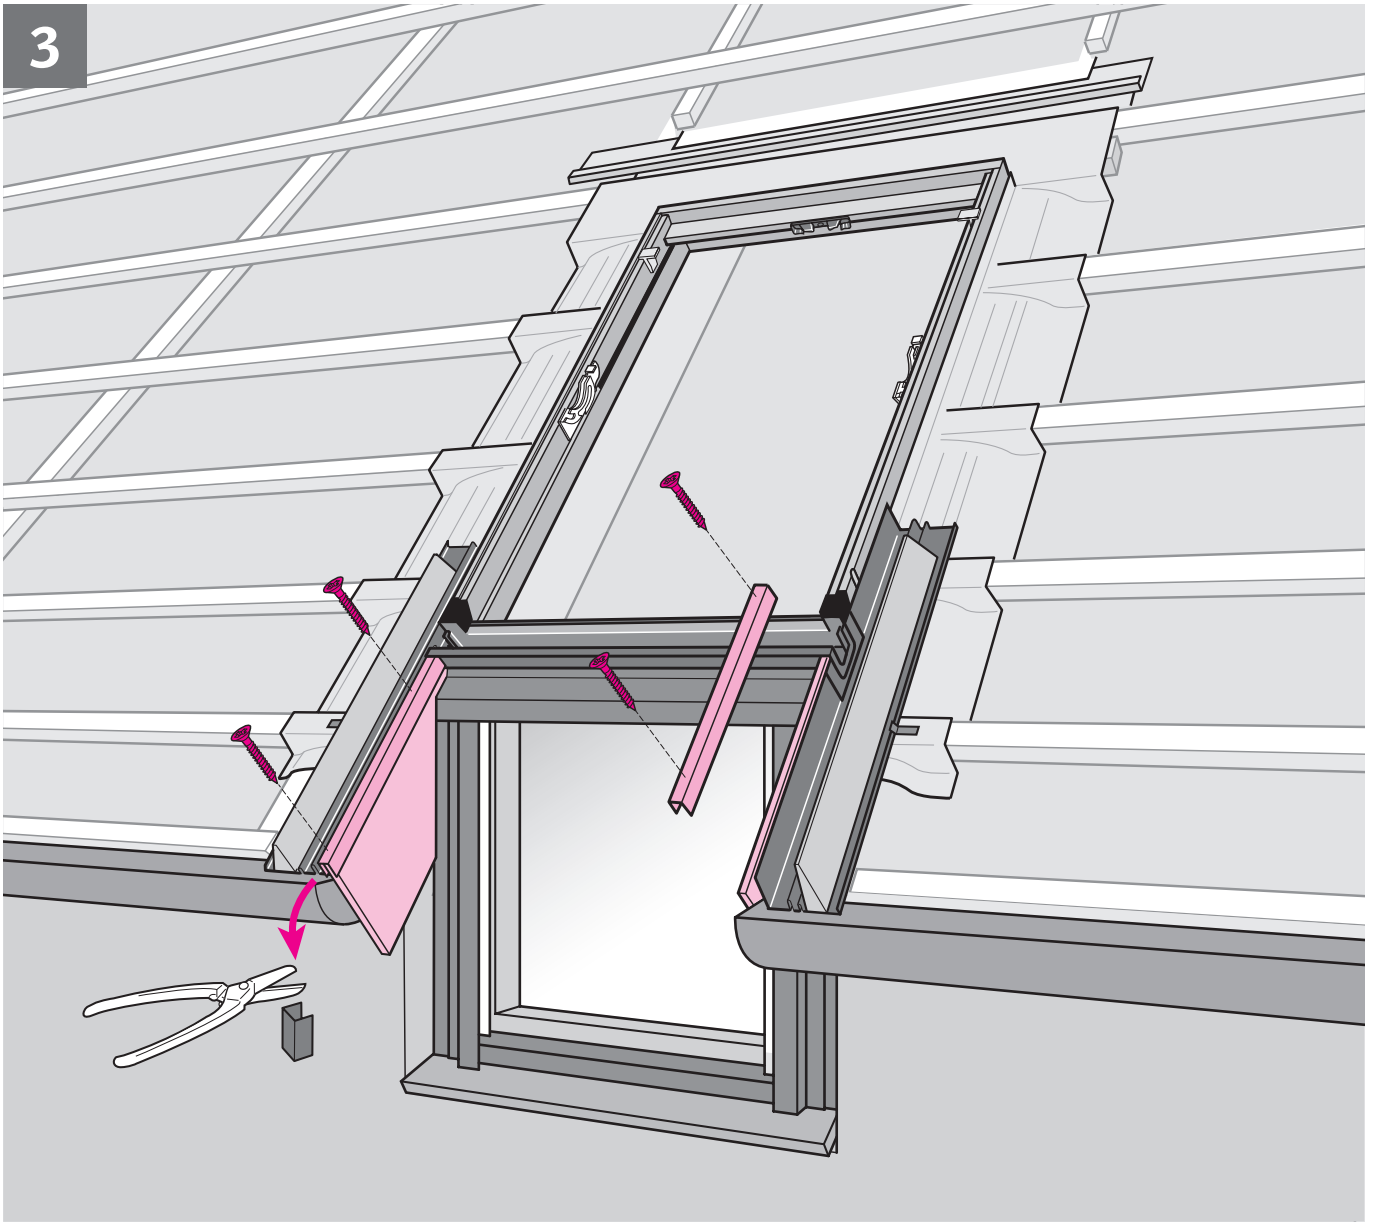

EFW

3

8

9

AR: VELUX Argentina S.A. 0 114 711 5666	EE: VELUX Eesti OÜ 621 7790	NZ: VELUX New Zealand Ltd. 0800 650 445
AT: VELUX Österreich GmbH 02245/32 3 50	ES: VELUX Spain, S.A. 91 509 71 00	PL: VELUX Polska Sp. z o.o. (022) 33 77 000 / 33 77 070
AU: VELUX Australia Pty. Ltd. 1300 859 856	FI: VELUX Suomi Oy 0207 290 800	PT: VELUX Portugal, Lda 21 880 00 60
BA: VELUX Bosna i Hercegovina d.o.o. 033/626 493, 626 494	FR: VELUX France 0821 02 15 15 0,119€ TTC/min	RO: VELUX România S.R.L. 0-8008-83589
BE: VELUX Belgium (010) 42.09.09	GB: VELUX Company Ltd. 0870 380 9593	RS: VELUX Srbija d.o.o. 011 3670 468
BG: VELUX Bulgaria EOOD 02/955 95 26	HR: VELUX Hrvatska d.o.o. 01/5555 444	RU: ЗАО VELUX (495) 737 75 20
BY: VELUX Roof Windows FE (017) 217 7385	HU: VELUX Magyarország Kft. (06/1) 436-0601	SE: VELUX Svenska AB 042/20 83 80
CA: VELUX Canada Inc. 1 800 88-VELUX (888-3589)	IE: VELUX Company Ltd. 1800 409 750	SI: VELUX Slovenija d.o.o. 01 724 68 68
CH: VELUX Schweiz AG 0848 945 549	IT: VELUX Italia s.p.a. 045/6173666	SK: VELUX Slovensko, s.r.o. (02) 33 000 555
CL: VELUX Chile Limitada 2 953 6789	JP: VELUX-Japan Ltd. 0570-00-8145	TR: VELUX Çatı Pencereleri Ticaret Limited Şirketi 0 216 302 54 10
CN: VELUX (CHINA) CO. LTD. 0316-607 27 27	LT: VELUX Lietuva, UAB (85) 270 91 01	UA: VELUX Ukraina TOV (044) 2916070
CZ: VELUX Česká republika, s.r.o. 531 015 511	LV: VELUX Latvia SIA 67 27 77 33	US: VELUX America Inc. 1-800-88-VELUX
DE: VELUX Deutschland GmbH 0180-333 33 99	NL: VELUX Nederland B.V. 030 - 6 629 629	
DK: VELUX Danmark A/S 45 16 45 16	NO: VELUX Norge AS 22 51 06 00	