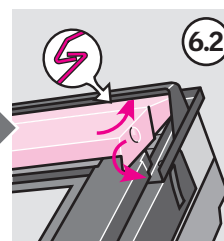

EFW

3

8

9

AR: VELUX Argentina S.A. 0 114 711 5666	EE: VELUX Eesti OÜ 621 7790	NZ: VELUX New Zealand Ltd. 0800 650 445
AT: VELUX Österreich GmbH 02245/32 3 50	ES: VELUX Spain, S.A. 91 509 71 00	PL: VELUX Polska Sp. z o.o. (022) 33 77 000 / 33 77 070
AU: VELUX Australia Pty. Ltd. 1300 859 856	FI: VELUX Suomi Oy 0207 290 800	PT: VELUX Portugal, Lda 21 880 00 60
BA: VELUX Bosna i Hercegovina d.o.o. 033/626 493, 626 494	FR: VELUX France 0821 02 15 15 0,119€ TTC/min	RO: VELUX România S.R.L. 0-8008-83589
BE: VELUX Belgium (010) 42.09.09	GB: VELUX Company Ltd. 0870 380 9593	RS: VELUX Srbija d.o.o. 011 3670 468
BG: VELUX Bulgaria EOOD 02/955 95 26	HR: VELUX Hrvatska d.o.o. 01/5555 444	RU: ЗАО VELUX (495) 737 75 20
BY: VELUX Roof Windows FE (017) 217 7385	HU: VELUX Magyarország Kft. (06/1) 436-0601	SE: VELUX Svenska AB 042/20 83 80
CA: VELUX Canada Inc. 1 800 88-VELUX (888-3589)	IE: VELUX Company Ltd. 1800 409 750	SI: VELUX Slovenija d.o.o. 01 724 68 68
CH: VELUX Schweiz AG 0848 945 549	IT: VELUX Italia s.p.a. 045/6173666	SK: VELUX Slovensko, s.r.o. (02) 33 000 555
CL: VELUX Chile Limitada 2 953 6789	JP: VELUX-Japan Ltd. 0570-00-8145	TR: VELUX Çatı Pencereleri Ticaret Limited Şirketi 0 216 302 54 10
CN: VELUX (CHINA) CO. LTD. 0316-607 27 27	LT: VELUX Lietuva, UAB (85) 270 91 01	UA: VELUX Ukraina TOV (044) 2916070
CZ: VELUX Česká republika, s.r.o. 531 015 511	LV: VELUX Latvia SIA 67 27 77 33	US: VELUX America Inc. 1-800-88-VELUX
DE: VELUX Deutschland GmbH 0180-333 33 99	NL: VELUX Nederland B.V. 030 - 6 629 629	
DK: VELUX Danmark A/S 45 16 45 16	NO: VELUX Norge AS 22 51 06 00	