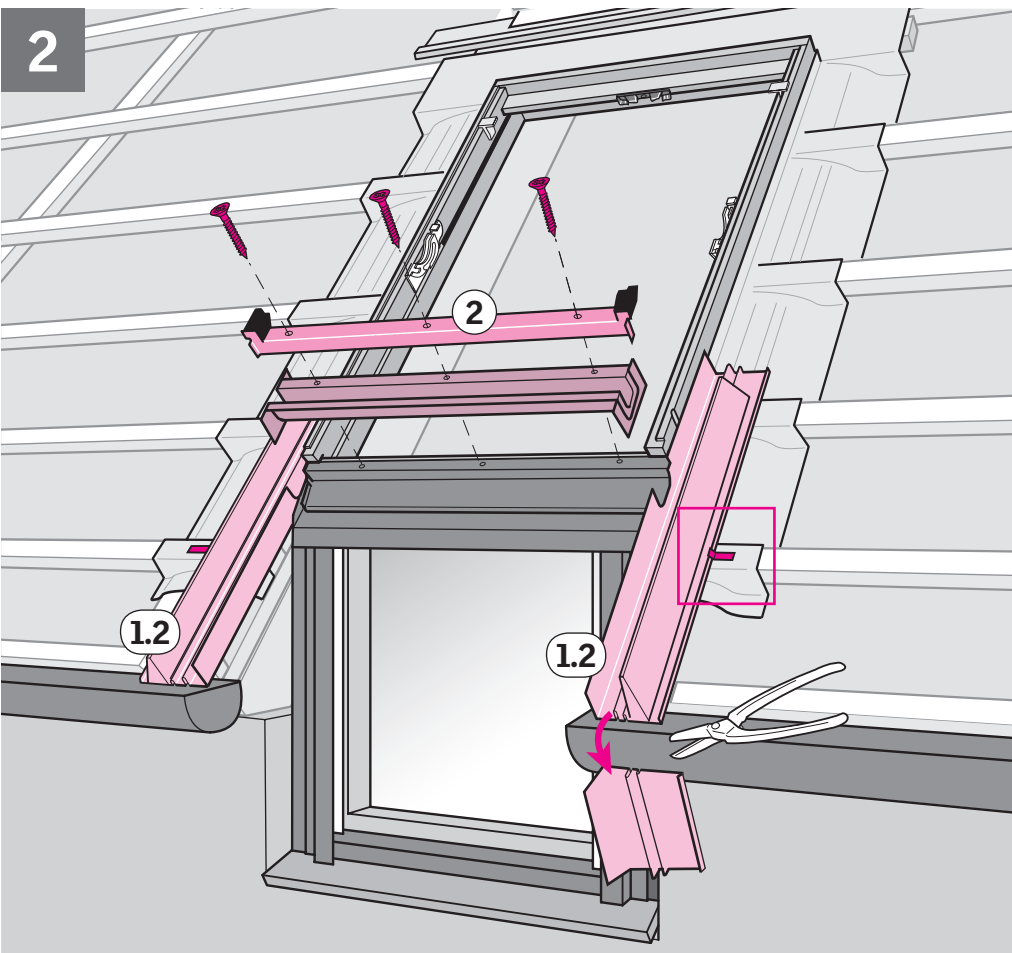

EFW

3

8

9

AR: VELUX Argentina S.A. 0 114 711 5666	EE: VELUX Eesti OÜ 621 7790	NZ: VELUX New Zealand Ltd. 0800 650 445
AT: VELUX Österreich GmbH 02245/32 3 50	ES: VELUX Spain, S.A. 91 509 71 00	PL: VELUX Polska Sp. z o.o. (022) 33 77 000 / 33 77 070
AU: VELUX Australia Pty. Ltd. 1300 859 856	FI: VELUX Suomi Oy 0207 290 800	PT: VELUX Portugal, Lda 21 880 00 60
BA: VELUX Bosna i Hercegovina d.o.o. 033/626 493, 626 494	FR: VELUX France 0821 02 15 15 0,119€ TTC/min	RO: VELUX România S.R.L. 0-8008-83589
BE: VELUX Belgium (010) 42.09.09	GB: VELUX Company Ltd. 0870 380 9593	RS: VELUX Srbija d.o.o. 011 3670 468
BG: VELUX Bulgaria EOOD 02/955 95 26	HR: VELUX Hrvatska d.o.o. 01/5555 444	RU: ЗАО VELUX (495) 737 75 20
BY: VELUX Roof Windows FE (017) 217 7385	HU: VELUX Magyarország Kft. (06/1) 436-0601	SE: VELUX Svenska AB 042/20 83 80
CA: VELUX Canada Inc. 1 800 88-VELUX (888-3589)	IE: VELUX Company Ltd. 1800 409 750	SI: VELUX Slovenija d.o.o. 01 724 68 68
CH: VELUX Schweiz AG 0848 945 549	IT: VELUX Italia s.p.a. 045/6173666	SK: VELUX Slovensko, s.r.o. (02) 33 000 555
CL: VELUX Chile Limitada 2 953 6789	JP: VELUX-Japan Ltd. 0570-00-8145	TR: VELUX Çatı Pencereleri Ticaret Limited Şirketi 0 216 302 54 10
CN: VELUX (CHINA) CO. LTD. 0316-607 27 27	LT: VELUX Lietuva, UAB (85) 270 91 01	UA: VELUX Ukraina TOV (044) 2916070
CZ: VELUX Česká republika, s.r.o. 531 015 511	LV: VELUX Latvia SIA 67 27 77 33	US: VELUX America Inc. 1-800-88-VELUX
DE: VELUX Deutschland GmbH 0180-333 33 99	NL: VELUX Nederland B.V. 030 - 6 629 629	
DK: VELUX Danmark A/S 45 16 45 16	NO: VELUX Norge AS 22 51 06 00	