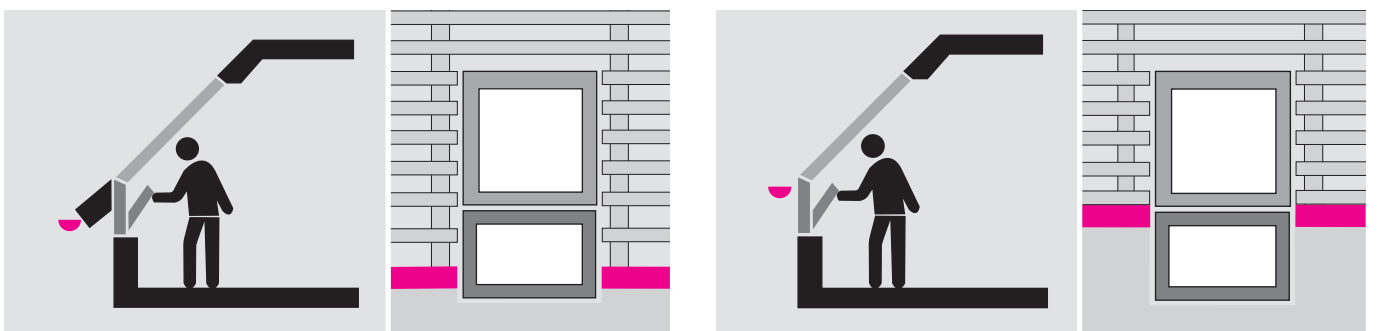

EFW

3

8

9

AR: VELUX Argentina S.A. 0 114 711 5666	EE: VELUX Eesti OÜ 621 7790	NZ: VELUX New Zealand Ltd. 0800 650 445
AT: VELUX Österreich GmbH 02245/32 3 50	ES: VELUX Spain, S.A. 91 509 71 00	PL: VELUX Polska Sp. z o.o. (022) 33 77 000 / 33 77 070
AU: VELUX Australia Pty. Ltd. 1300 859 856	FI: VELUX Suomi Oy 0207 290 800	PT: VELUX Portugal, Lda 21 880 00 60
BA: VELUX Bosna i Hercegovina d.o.o. 033/626 493, 626 494	FR: VELUX France 0821 02 15 15 0,119€ TTC/min	RO: VELUX România S.R.L. 0-8008-83589
BE: VELUX Belgium (010) 42.09.09	GB: VELUX Company Ltd. 0870 380 9593	RS: VELUX Srbija d.o.o. 011 3670 468
BG: VELUX Bulgaria EOOD 02/955 95 26	HR: VELUX Hrvatska d.o.o. 01/5555 444	RU: ЗАО VELUX (495) 737 75 20
BY: VELUX Roof Windows FE (017) 217 7385	HU: VELUX Magyarország Kft. (06/1) 436-0601	SE: VELUX Svenska AB 042/20 83 80
CA: VELUX Canada Inc. 1 800 88-VELUX (888-3589)	IE: VELUX Company Ltd. 1800 409 750	SI: VELUX Slovenija d.o.o. 01 724 68 68
CH: VELUX Schweiz AG 0848 945 549	IT: VELUX Italia s.p.a. 045/6173666	SK: VELUX Slovensko, s.r.o. (02) 33 000 555
CL: VELUX Chile Limitada 2 953 6789	JP: VELUX-Japan Ltd. 0570-00-8145	TR: VELUX Çatı Pencereleri Ticaret Limited Şirketi 0 216 302 54 10
CN: VELUX (CHINA) CO. LTD. 0316-607 27 27	LT: VELUX Lietuva, UAB (85) 270 91 01	UA: VELUX Ukraina TOV (044) 2916070
CZ: VELUX Česká republika, s.r.o. 531 015 511	LV: VELUX Latvia SIA 67 27 77 33	US: VELUX America Inc. 1-800-88-VELUX
DE: VELUX Deutschland GmbH 0180-333 33 99	NL: VELUX Nederland B.V. 030 - 6 629 629	
DK: VELUX Danmark A/S 45 16 45 16	NO: VELUX Norge AS 22 51 06 00	