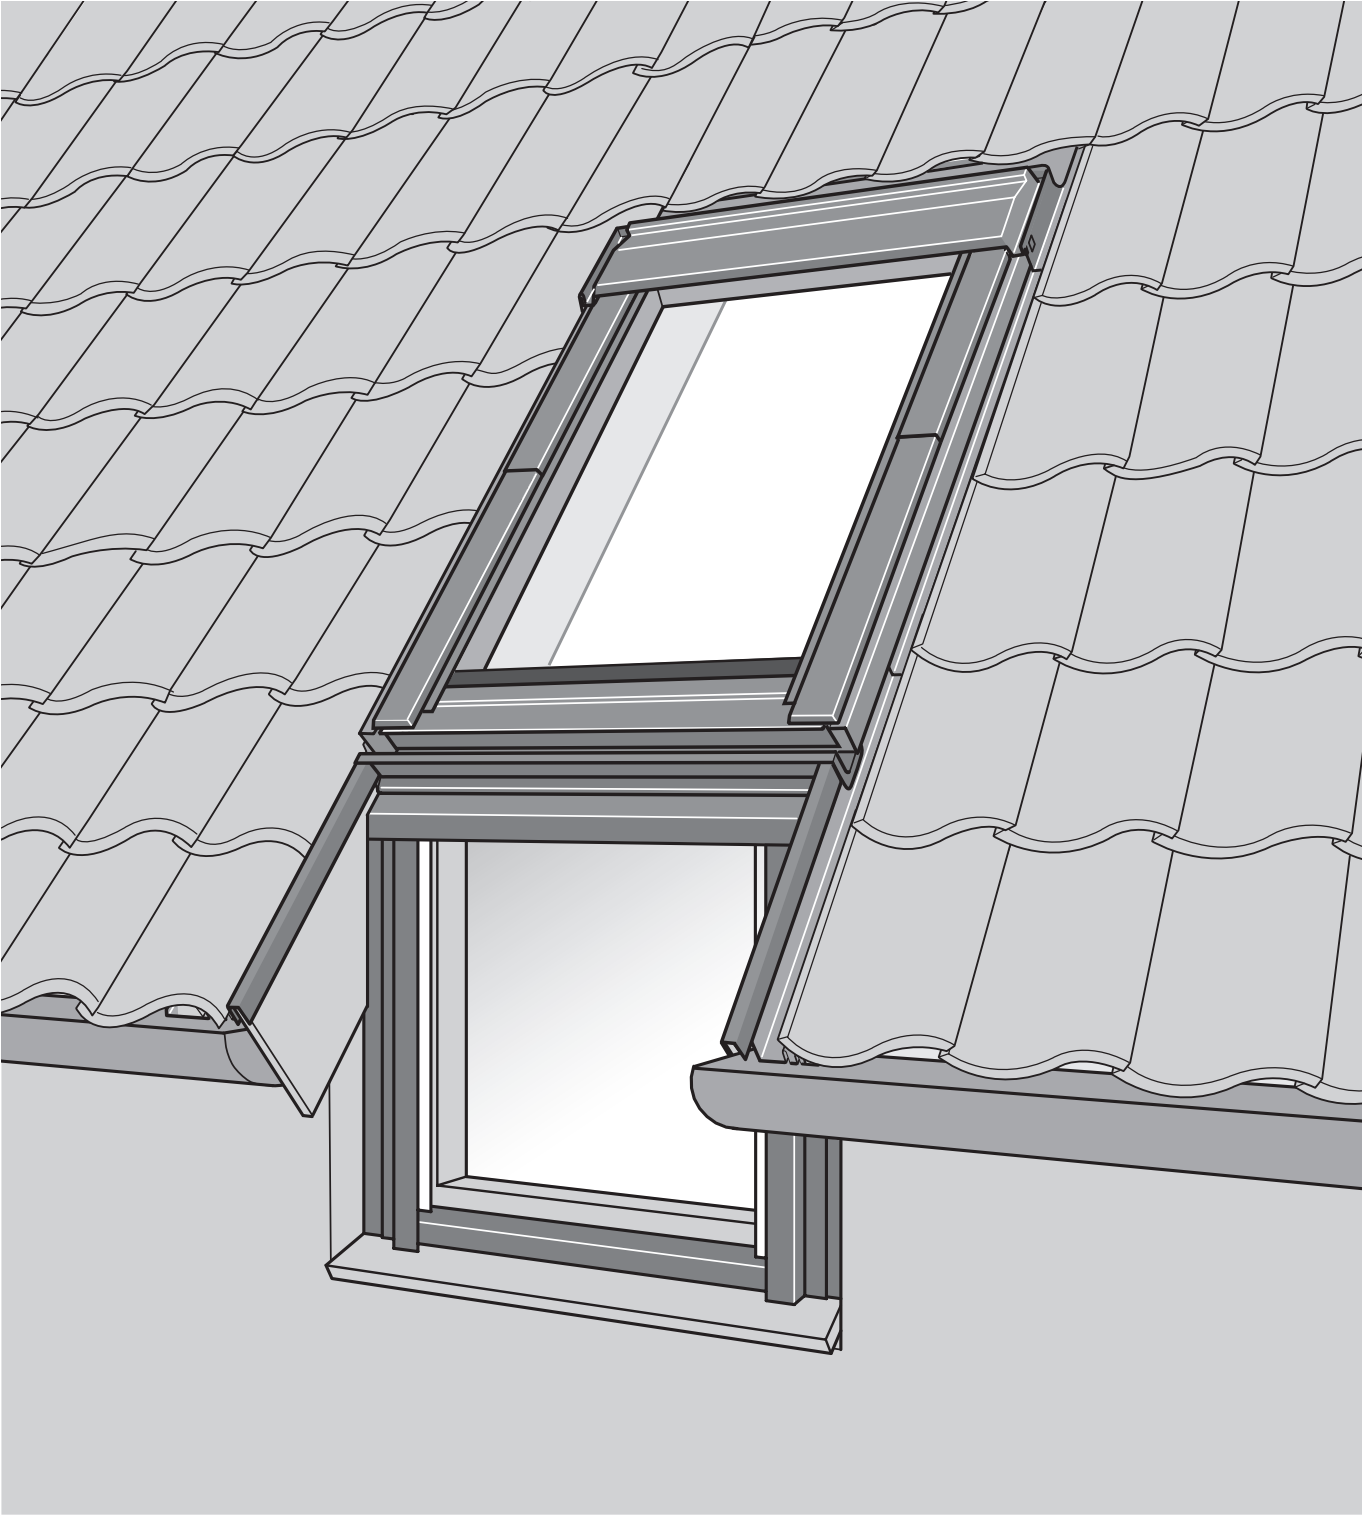

EFW

3

8

9

AR: VELUX Argentina S.A. 0 114 711 5666	EE: VELUX Eesti OÜ 621 7790	NZ: VELUX New Zealand Ltd. 0800 650 445
AT: VELUX Österreich GmbH 02245/32 3 50	ES: VELUX Spain, S.A. 91 509 71 00	PL: VELUX Polska Sp. z o.o. (022) 33 77 000 / 33 77 070
AU: VELUX Australia Pty. Ltd. 1300 859 856	FI: VELUX Suomi Oy 0207 290 800	PT: VELUX Portugal, Lda 21 880 00 60
BA: VELUX Bosna i Hercegovina d.o.o. 033/626 493, 626 494	FR: VELUX France 0821 02 15 15 0,119€ TTC/min	RO: VELUX România S.R.L. 0-8008-83589
BE: VELUX Belgium (010) 42.09.09	GB: VELUX Company Ltd. 0870 380 9593	RS: VELUX Srbija d.o.o. 011 3670 468
BG: VELUX Bulgaria EOOD 02/955 95 26	HR: VELUX Hrvatska d.o.o. 01/5555 444	RU: ЗАО VELUX (495) 737 75 20
BY: VELUX Roof Windows FE (017) 217 7385	HU: VELUX Magyarország Kft. (06/1) 436-0601	SE: VELUX Svenska AB 042/20 83 80
CA: VELUX Canada Inc. 1 800 88-VELUX (888-3589)	IE: VELUX Company Ltd. 1800 409 750	SI: VELUX Slovenija d.o.o. 01 724 68 68
CH: VELUX Schweiz AG 0848 945 549	IT: VELUX Italia s.p.a. 045/6173666	SK: VELUX Slovensko, s.r.o. (02) 33 000 555
CL: VELUX Chile Limitada 2 953 6789	JP: VELUX-Japan Ltd. 0570-00-8145	TR: VELUX Çatı Pencereleri Ticaret Limited Şirketi 0 216 302 54 10
CN: VELUX (CHINA) CO. LTD. 0316-607 27 27	LT: VELUX Lietuva, UAB (85) 270 91 01	UA: VELUX Ukraina TOV (044) 2916070
CZ: VELUX Česká republika, s.r.o. 531 015 511	LV: VELUX Latvia SIA 67 27 77 33	US: VELUX America Inc. 1-800-88-VELUX
DE: VELUX Deutschland GmbH 0180-333 33 99	NL: VELUX Nederland B.V. 030 - 6 629 629	
DK: VELUX Danmark A/S 45 16 45 16	NO: VELUX Norge AS 22 51 06 00	