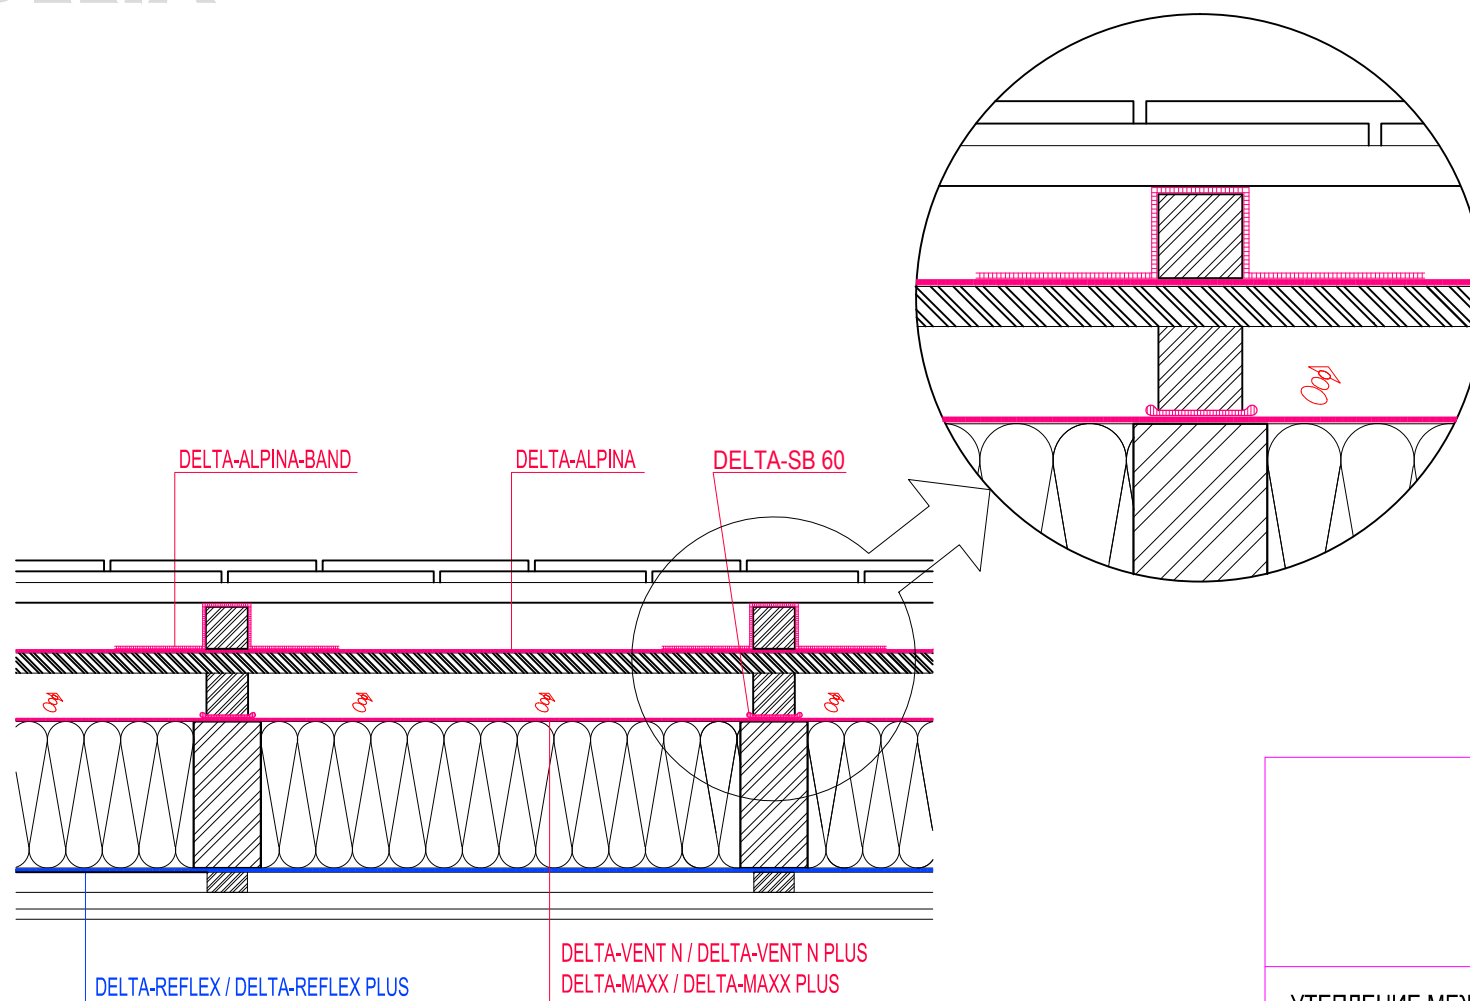

# DELTA

УТЕПЛЕНИЕ МЕЖДУ СТРОПИЛАМИ  
DELTA-ALPINA НИЖНЯЯ КРОВЛЯ

Stand: 22.05.2013, V=PT

© DELTA-TECHNIK GMBH