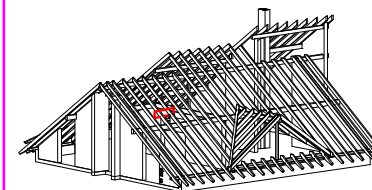

DELTA

DELTA-FOL PVG / DELTA-FOL PVG PLUS
DELTA-REFLEX / DELTA-REFLEX PLUS
DELTA-DAWI GP
DELTA-LUXX

DELTA-VENT N / DELTA-VENT N PLUS
DELTA-MAXX / DELTA-MAXX PLUS
DELTA-VENT S / DELTA-VENT S PLUS

DELTA-THENE

0 100 200 300 400 500 mm
Цифровые обозначения см. на DLT-LG01

УТЕПЛЕНИЕ МЕЖДУ СТРОПИЛАМИ
ДВУХСЛОЙНАЯ ВЕНТИЛЯЦИЯ.
НИЖНЯЯ КРОВЛЯ

Stand: 13.11.2010, V=PT

© Delta-ventil.ru