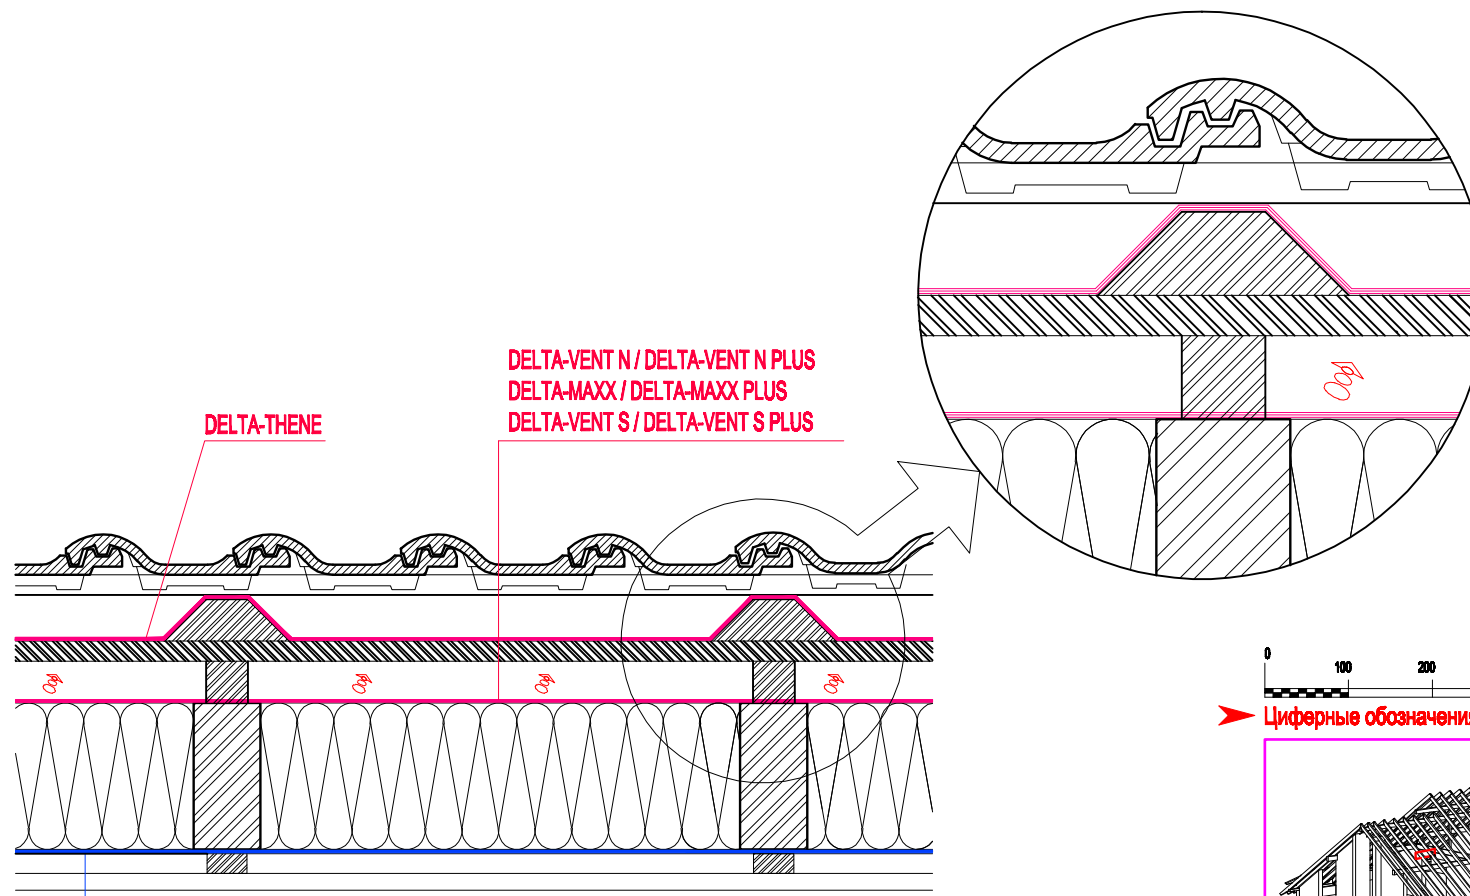

DELTA

DELTA-FOL PVG / DELTA-FOL PVG PLUS
DELTA-REFLEX / DELTA-REFLEX PLUS
DELTA-DAWI GP
DELTA-LUXX

DELTA-VENT N / DELTA-VENT N PLUS
DELTA-MAXX / DELTA-MAXX PLUS
DELTA-VENT S / DELTA-VENT S PLUS

DELTA-THENE

0 100 200 300 400 500 mm
Цифровые обозначения см. на DLT-LG01

УТЕПЛЕНИЕ МЕЖДУ СТРОПИЛАМИ
ДВУХСЛОЙНАЯ ВЕНТИЛЯЦИЯ.
НИЖНЯЯ КРОВЛЯ

Stand: 13.11.2010, V=PT

© Delta-ventil.ru