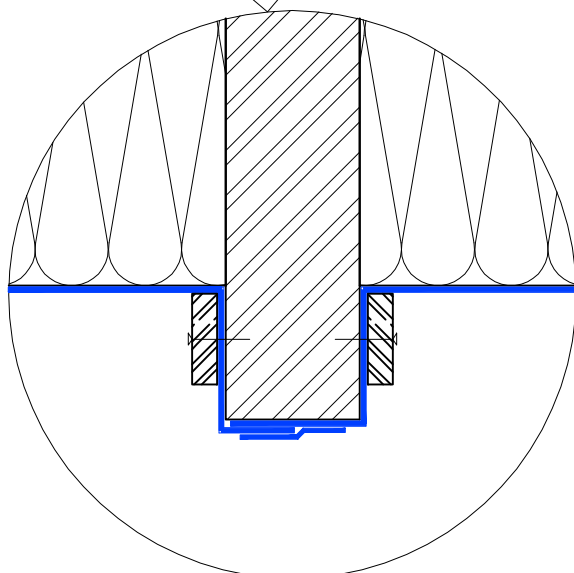

# DELTA

DELTA-SB 60

DELTA-VENT N / DELTA-VENT N PLUS  
DELTA-MAXX / DELTA-MAXX PLUS  
DELTA-VENT S / DELTA-VENT S PLUS

DELTA-MULTI-BAND/ DELTA-POLY-BAND

DELTA-FOL PVG / DELTA-FOL PVG PLUS  
DELTA-REFLEX / DELTA-REFLEX PLUS  
DELTA-DAWI GP  
DELTA-LUXX

DELTA-MULTI-BAND/ DELTA-POLY-BAND

Цифровые обозначения см. на DLT-LG01

УТЕПЛЕНИЕ МЕЖДУ СТРОПИЛАМИ  
ОДНОСЛОЙНАЯ ВЕНТИЛЯЦИЯ

Stand: 27.12.2010, V-PT

© DELTAVENTIL.RU