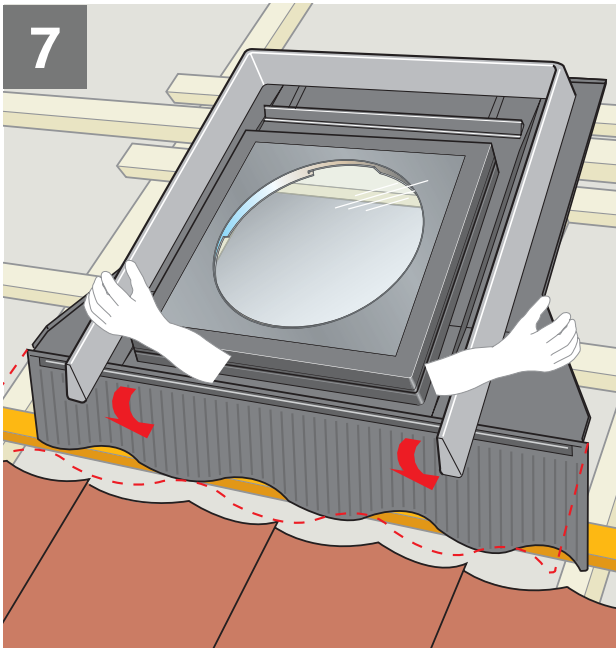

TWF

A:	XXXVELUX Österreich GmbH 02245/32 3 50	J:	VELUX-Japan Ltd. 03(3478)81 41
AUS:	VELUX Australia Pty. Ltd (02) 9550 3288	LT:	VELUX Lietuva, UAB (85) 270 91 01
B:	VELUX Belgium (010) 42.09.09	LV:	VELUX Latvia SIA 7 27 77 33
BG:	VELUX Bulgaria EOOD 02/955 99 30	N:	VELUX Norge AS 22 51 06 00
BiH:	VELUX Bosna i Hercegovina d.o.o. 033/626 493, 626 494	NL:	VELUX Nederland B.V. 030 - 6 629 629
BY:	VELUX Roof Windows (017) 217 7385	NZ:	VELUX New Zealand Ltd. 09-6344 126
CDN:	VELUX Canada Inc. 1 800 88-VELUX (888-3589)	P:	VELUX Portugal, Lda 21 880 00 60
CH:	VELUX Schweiz AG 0848 945 549	PL:	VELUX Polska Sp. z o.o. (022) 33 77 000 / 33 77 070 
CHN:	VELUX (CHINA) CO. LTD. 0316-607 27 27	RA:	VELUX Argentina S.A. 0 114 711 5666
CZ:	VELUX Česká republika, s.r.o. 531 015 511	RCH:	VELUX Chile Limitada 2-231 18 24
D:	VELUX Deutschland GmbH 0180-333 33 99	RO:	VELUX România S.R.L. 0-8008-83589
DK:	VELUX Danmark A/S 45 16 45 16	RUS:	VELUX Rossia ZAO (095) 737 75 20
E:	VELUX Spain, S.A. 91 509 71 00	S:	VELUX Svenska AB 042/144450
EST:	VELUX Eesti OÜ 621 7790	SK:	VELUX Slovensko, s.r.o. (02) 60 20 15 00
F:	VELUX France 0821 02 15 15 0,119€ TTC/min	SLO:	VELUX Slovenija d.o.o. 01 564 14 84
FIN:	VELUX Suomi Oy 09-887 0520	TR:	VELUX Çatı Pencereleri Ticaret Limited Şirketi 0 216 302 54 10
GB:	VELUX Company Ltd. 0870 380 9593	UA:	VELUX Ukraina TOV (044) 490 5703
H:	VELUX Magyarország Kft. (06/1) 436-0601	USA:	VELUX America Inc. 1-800-88-VELUX
HR:	VELUX Hrvatska d.o.o. 01/5555 444	YU:	VELUX Jugoslavija d.o.o. 011 3670 468
I:	VELUX Italia s.p.a. 045/6173666		
IRL:	VELUX Company Ltd. 1800 409 750		