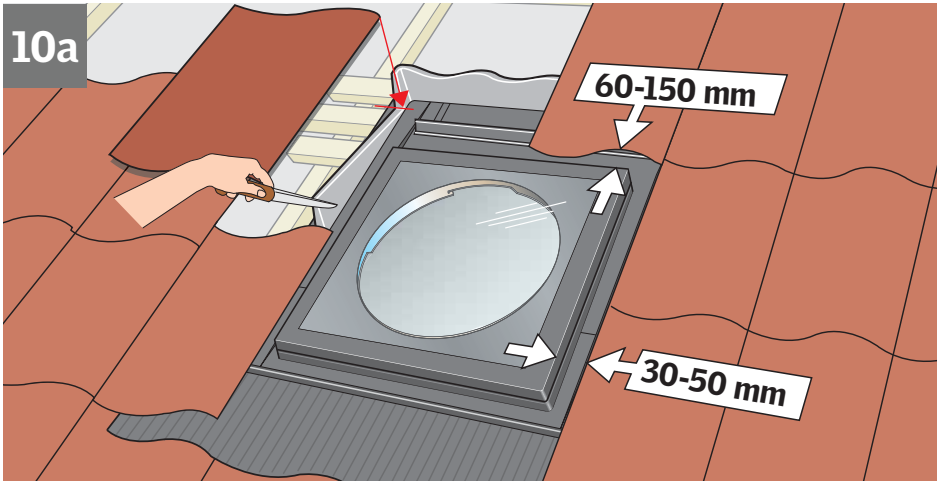

TWF

A:	XXXVELUX Österreich GmbH 02245/32 3 50	J:	VELUX-Japan Ltd. 03(3478)81 41
AUS:	VELUX Australia Pty. Ltd (02) 9550 3288	LT:	VELUX Lietuva, UAB (85) 270 91 01
B:	VELUX Belgium (010) 42.09.09	LV:	VELUX Latvia SIA 7 27 77 33
BG:	VELUX Bulgaria EOOD 02/955 99 30	N:	VELUX Norge AS 22 51 06 00
BiH:	VELUX Bosna i Hercegovina d.o.o. 033/626 493, 626 494	NL:	VELUX Nederland B.V. 030 - 6 629 629
BY:	VELUX Roof Windows (017) 217 7385	NZ:	VELUX New Zealand Ltd. 09-6344 126
CDN:	VELUX Canada Inc. 1 800 88-VELUX (888-3589)	P:	VELUX Portugal, Lda 21 880 00 60
CH:	VELUX Schweiz AG 0848 945 549	PL:	VELUX Polska Sp. z o.o. (022) 33 77 000 / 33 77 070 
CHN:	VELUX (CHINA) CO. LTD. 0316-607 27 27	RA:	VELUX Argentina S.A. 0 114 711 5666
CZ:	VELUX Česká republika, s.r.o. 531 015 511	RCH:	VELUX Chile Limitada 2-231 18 24
D:	VELUX Deutschland GmbH 0180-333 33 99	RO:	VELUX România S.R.L. 0-8008-83589
DK:	VELUX Danmark A/S 45 16 45 16	RUS:	VELUX Rossia ZAO (095) 737 75 20
E:	VELUX Spain, S.A. 91 509 71 00	S:	VELUX Svenska AB 042/144450
EST:	VELUX Eesti OÜ 621 7790	SK:	VELUX Slovensko, s.r.o. (02) 60 20 15 00
F:	VELUX France 0821 02 15 15 0,119€ TTC/min	SLO:	VELUX Slovenija d.o.o. 01 564 14 84
FIN:	VELUX Suomi Oy 09-887 0520	TR:	VELUX Çatı Pencereleri Ticaret Limited Şirketi 0 216 302 54 10
GB:	VELUX Company Ltd. 0870 380 9593	UA:	VELUX Ukraina TOV (044) 490 5703
H:	VELUX Magyarország Kft. (06/1) 436-0601	USA:	VELUX America Inc. 1-800-88-VELUX
HR:	VELUX Hrvatska d.o.o. 01/5555 444	YU:	VELUX Jugoslavija d.o.o. 011 3670 468
I:	VELUX Italia s.p.a. 045/6173666		
IRL:	VELUX Company Ltd. 1800 409 750		