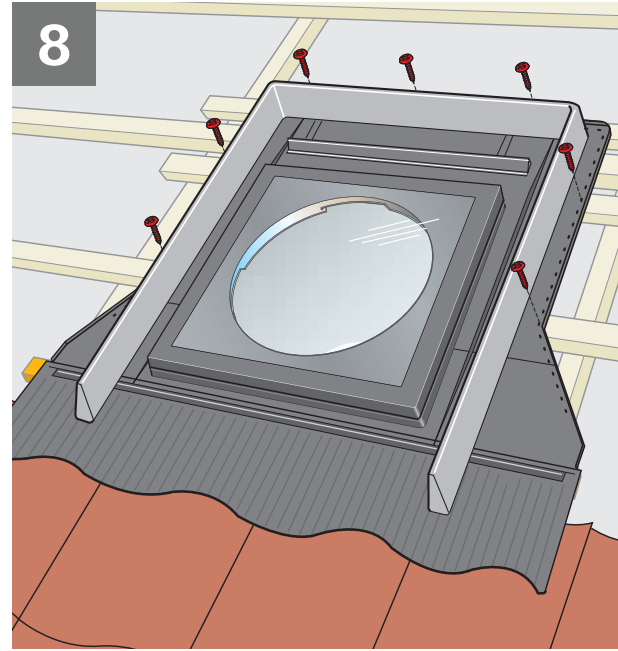

TWF

A:	XXXVELUX Österreich GmbH 02245/32 3 50	J:	VELUX-Japan Ltd. 03(3478)81 41
AUS:	VELUX Australia Pty. Ltd (02) 9550 3288	LT:	VELUX Lietuva, UAB (85) 270 91 01
B:	VELUX Belgium (010) 42.09.09	LV:	VELUX Latvia SIA 7 27 77 33
BG:	VELUX Bulgaria EOOD 02/955 99 30	N:	VELUX Norge AS 22 51 06 00
BiH:	VELUX Bosna i Hercegovina d.o.o. 033/626 493, 626 494	NL:	VELUX Nederland B.V. 030 - 6 629 629
BY:	VELUX Roof Windows (017) 217 7385	NZ:	VELUX New Zealand Ltd. 09-6344 126
CDN:	VELUX Canada Inc. 1 800 88-VELUX (888-3589)	P:	VELUX Portugal, Lda 21 880 00 60
CH:	VELUX Schweiz AG 0848 945 549	PL:	VELUX Polska Sp. z o.o. (022) 33 77 000 / 33 77 070 
CHN:	VELUX (CHINA) CO. LTD. 0316-607 27 27	RA:	VELUX Argentina S.A. 0 114 711 5666
CZ:	VELUX Česká republika, s.r.o. 531 015 511	RCH:	VELUX Chile Limitada 2-231 18 24
D:	VELUX Deutschland GmbH 0180-333 33 99	RO:	VELUX România S.R.L. 0-8008-83589
DK:	VELUX Danmark A/S 45 16 45 16	RUS:	VELUX Rossia ZAO (095) 737 75 20
E:	VELUX Spain, S.A. 91 509 71 00	S:	VELUX Svenska AB 042/144450
EST:	VELUX Eesti OÜ 621 7790	SK:	VELUX Slovensko, s.r.o. (02) 60 20 15 00
F:	VELUX France 0821 02 15 15 0,119€ TTC/min	SLO:	VELUX Slovenija d.o.o. 01 564 14 84
FIN:	VELUX Suomi Oy 09-887 0520	TR:	VELUX Çatı Pencereleri Ticaret Limited Şirketi 0 216 302 54 10
GB:	VELUX Company Ltd. 0870 380 9593	UA:	VELUX Ukraina TOV (044) 490 5703
H:	VELUX Magyarország Kft. (06/1) 436-0601	USA:	VELUX America Inc. 1-800-88-VELUX
HR:	VELUX Hrvatska d.o.o. 01/5555 444	YU:	VELUX Jugoslavija d.o.o. 011 3670 468
I:	VELUX Italia s.p.a. 045/6173666		
IRL:	VELUX Company Ltd. 1800 409 750		