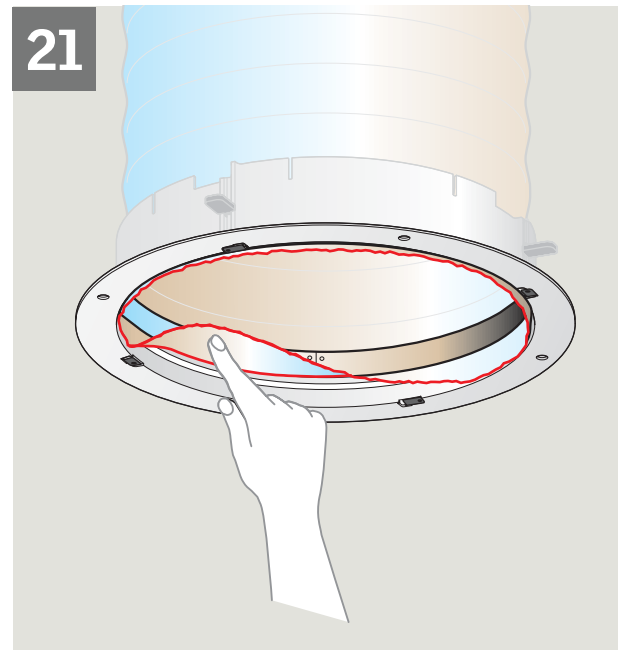

TWF

A:	XXXVELUX Österreich GmbH 02245/32 3 50	J:	VELUX-Japan Ltd. 03(3478)81 41
AUS:	VELUX Australia Pty. Ltd (02) 9550 3288	LT:	VELUX Lietuva, UAB (85) 270 91 01
B:	VELUX Belgium (010) 42.09.09	LV:	VELUX Latvia SIA 7 27 77 33
BG:	VELUX Bulgaria EOOD 02/955 99 30	N:	VELUX Norge AS 22 51 06 00
BiH:	VELUX Bosna i Hercegovina d.o.o. 033/626 493, 626 494	NL:	VELUX Nederland B.V. 030 - 6 629 629
BY:	VELUX Roof Windows (017) 217 7385	NZ:	VELUX New Zealand Ltd. 09-6344 126
CDN:	VELUX Canada Inc. 1 800 88-VELUX (888-3589)	P:	VELUX Portugal, Lda 21 880 00 60
CH:	VELUX Schweiz AG 0848 945 549	PL:	VELUX Polska Sp. z o.o. (022) 33 77 000 / 33 77 070 
CHN:	VELUX (CHINA) CO. LTD. 0316-607 27 27	RA:	VELUX Argentina S.A. 0 114 711 5666
CZ:	VELUX Česká republika, s.r.o. 531 015 511	RCH:	VELUX Chile Limitada 2-231 18 24
D:	VELUX Deutschland GmbH 0180-333 33 99	RO:	VELUX România S.R.L. 0-8008-83589
DK:	VELUX Danmark A/S 45 16 45 16	RUS:	VELUX Rossia ZAO (095) 737 75 20
E:	VELUX Spain, S.A. 91 509 71 00	S:	VELUX Svenska AB 042/144450
EST:	VELUX Eesti OÜ 621 7790	SK:	VELUX Slovensko, s.r.o. (02) 60 20 15 00
F:	VELUX France 0821 02 15 15 0,119€ TTC/min	SLO:	VELUX Slovenija d.o.o. 01 564 14 84
FIN:	VELUX Suomi Oy 09-887 0520	TR:	VELUX Çatı Pencereleri Ticaret Limited Şirketi 0 216 302 54 10
GB:	VELUX Company Ltd. 0870 380 9593	UA:	VELUX Ukraina TOV (044) 490 5703
H:	VELUX Magyarország Kft. (06/1) 436-0601	USA:	VELUX America Inc. 1-800-88-VELUX
HR:	VELUX Hrvatska d.o.o. 01/5555 444	YU:	VELUX Jugoslavija d.o.o. 011 3670 468
I:	VELUX Italia s.p.a. 045/6173666		
IRL:	VELUX Company Ltd. 1800 409 750		