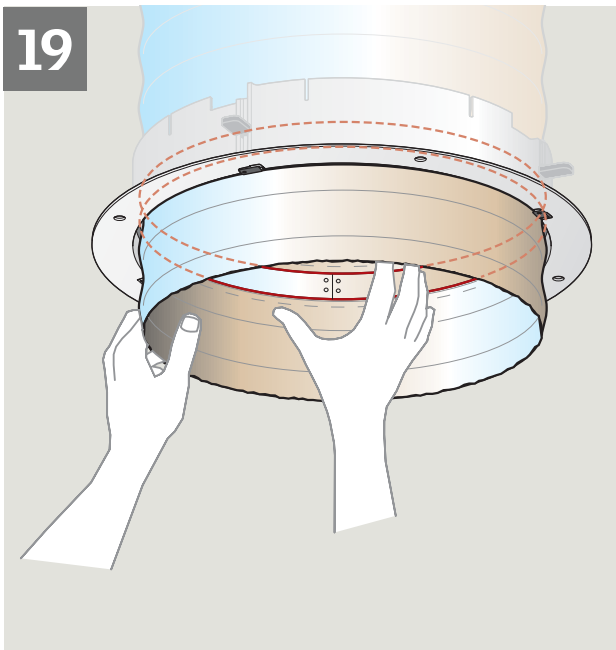

TWF

A:	XXXVELUX Österreich GmbH 02245/32 3 50	J:	VELUX-Japan Ltd. 03(3478)81 41
AUS:	VELUX Australia Pty. Ltd (02) 9550 3288	LT:	VELUX Lietuva, UAB (85) 270 91 01
B:	VELUX Belgium (010) 42.09.09	LV:	VELUX Latvia SIA 7 27 77 33
BG:	VELUX Bulgaria EOOD 02/955 99 30	N:	VELUX Norge AS 22 51 06 00
BiH:	VELUX Bosna i Hercegovina d.o.o. 033/626 493, 626 494	NL:	VELUX Nederland B.V. 030 - 6 629 629
BY:	VELUX Roof Windows (017) 217 7385	NZ:	VELUX New Zealand Ltd. 09-6344 126
CDN:	VELUX Canada Inc. 1 800 88-VELUX (888-3589)	P:	VELUX Portugal, Lda 21 880 00 60
CH:	VELUX Schweiz AG 0848 945 549	PL:	VELUX Polska Sp. z o.o. (022) 33 77 000 / 33 77 070 
CHN:	VELUX (CHINA) CO. LTD. 0316-607 27 27	RA:	VELUX Argentina S.A. 0 114 711 5666
CZ:	VELUX Česká republika, s.r.o. 531 015 511	RCH:	VELUX Chile Limitada 2-231 18 24
D:	VELUX Deutschland GmbH 0180-333 33 99	RO:	VELUX România S.R.L. 0-8008-83589
DK:	VELUX Danmark A/S 45 16 45 16	RUS:	VELUX Rossia ZAO (095) 737 75 20
E:	VELUX Spain, S.A. 91 509 71 00	S:	VELUX Svenska AB 042/144450
EST:	VELUX Eesti OÜ 621 7790	SK:	VELUX Slovensko, s.r.o. (02) 60 20 15 00
F:	VELUX France 0821 02 15 15 0,119€ TTC/min	SLO:	VELUX Slovenija d.o.o. 01 564 14 84
FIN:	VELUX Suomi Oy 09-887 0520	TR:	VELUX Çatı Pencereleri Ticaret Limited Şirketi 0 216 302 54 10
GB:	VELUX Company Ltd. 0870 380 9593	UA:	VELUX Ukraina TOV (044) 490 5703
H:	VELUX Magyarország Kft. (06/1) 436-0601	USA:	VELUX America Inc. 1-800-88-VELUX
HR:	VELUX Hrvatska d.o.o. 01/5555 444	YU:	VELUX Jugoslavija d.o.o. 011 3670 468
I:	VELUX Italia s.p.a. 045/6173666		
IRL:	VELUX Company Ltd. 1800 409 750		