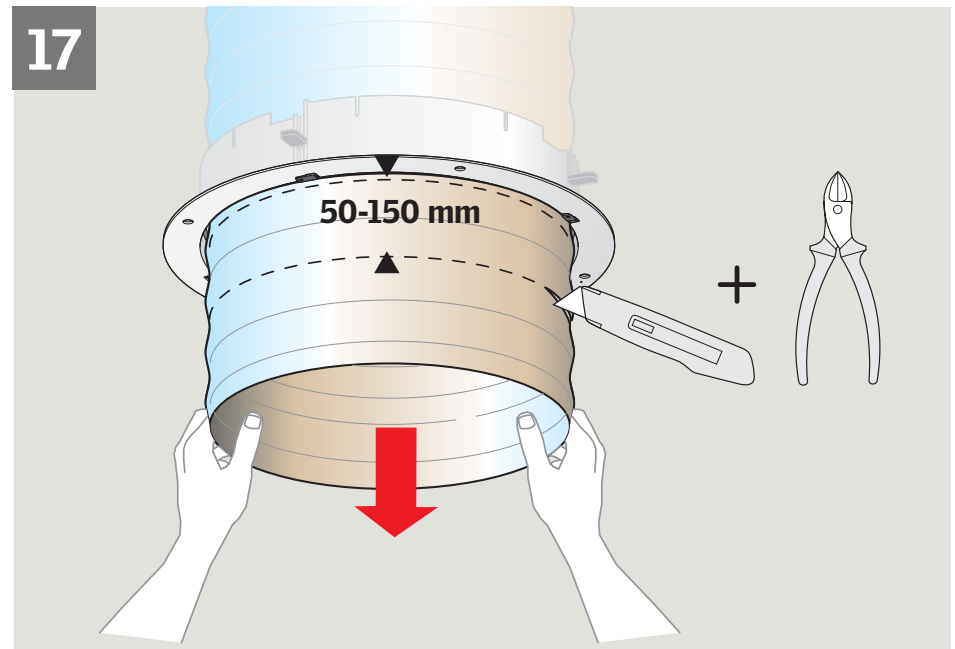

TWF

A:	XXXVELUX Österreich GmbH 02245/32 3 50	J:	VELUX-Japan Ltd. 03(3478)81 41
AUS:	VELUX Australia Pty. Ltd (02) 9550 3288	LT:	VELUX Lietuva, UAB (85) 270 91 01
B:	VELUX Belgium (010) 42.09.09	LV:	VELUX Latvia SIA 7 27 77 33
BG:	VELUX Bulgaria EOOD 02/955 99 30	N:	VELUX Norge AS 22 51 06 00
BiH:	VELUX Bosna i Hercegovina d.o.o. 033/626 493, 626 494	NL:	VELUX Nederland B.V. 030 - 6 629 629
BY:	VELUX Roof Windows (017) 217 7385	NZ:	VELUX New Zealand Ltd. 09-6344 126
CDN:	VELUX Canada Inc. 1 800 88-VELUX (888-3589)	P:	VELUX Portugal, Lda 21 880 00 60
CH:	VELUX Schweiz AG 0848 945 549	PL:	VELUX Polska Sp. z o.o. (022) 33 77 000 / 33 77 070 
CHN:	VELUX (CHINA) CO. LTD. 0316-607 27 27	RA:	VELUX Argentina S.A. 0 114 711 5666
CZ:	VELUX Česká republika, s.r.o. 531 015 511	RCH:	VELUX Chile Limitada 2-231 18 24
D:	VELUX Deutschland GmbH 0180-333 33 99	RO:	VELUX România S.R.L. 0-8008-83589
DK:	VELUX Danmark A/S 45 16 45 16	RUS:	VELUX Rossia ZAO (095) 737 75 20
E:	VELUX Spain, S.A. 91 509 71 00	S:	VELUX Svenska AB 042/144450
EST:	VELUX Eesti OÜ 621 7790	SK:	VELUX Slovensko, s.r.o. (02) 60 20 15 00
F:	VELUX France 0821 02 15 15 0,119€ TTC/min	SLO:	VELUX Slovenija d.o.o. 01 564 14 84
FIN:	VELUX Suomi Oy 09-887 0520	TR:	VELUX Çatı Pencereleri Ticaret Limited Şirketi 0 216 302 54 10
GB:	VELUX Company Ltd. 0870 380 9593	UA:	VELUX Ukraina TOV (044) 490 5703
H:	VELUX Magyarország Kft. (06/1) 436-0601	USA:	VELUX America Inc. 1-800-88-VELUX
HR:	VELUX Hrvatska d.o.o. 01/5555 444	YU:	VELUX Jugoslavija d.o.o. 011 3670 468
I:	VELUX Italia s.p.a. 045/6173666		
IRL:	VELUX Company Ltd. 1800 409 750		