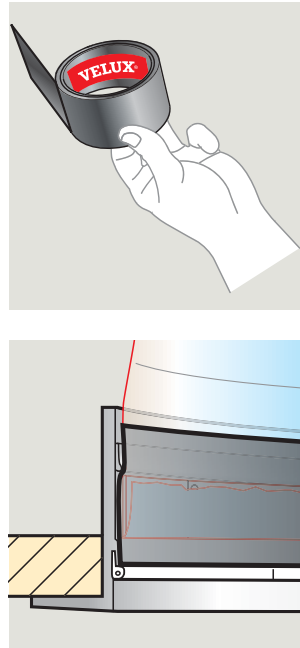

TWF

A:	XXXVELUX Österreich GmbH 02245/32 3 50	J:	VELUX-Japan Ltd. 03(3478)81 41
AUS:	VELUX Australia Pty. Ltd (02) 9550 3288	LT:	VELUX Lietuva, UAB (85) 270 91 01
B:	VELUX Belgium (010) 42.09.09	LV:	VELUX Latvia SIA 7 27 77 33
BG:	VELUX Bulgaria EOOD 02/955 99 30	N:	VELUX Norge AS 22 51 06 00
BiH:	VELUX Bosna i Hercegovina d.o.o. 033/626 493, 626 494	NL:	VELUX Nederland B.V. 030 - 6 629 629
BY:	VELUX Roof Windows (017) 217 7385	NZ:	VELUX New Zealand Ltd. 09-6344 126
CDN:	VELUX Canada Inc. 1 800 88-VELUX (888-3589)	P:	VELUX Portugal, Lda 21 880 00 60
CH:	VELUX Schweiz AG 0848 945 549	PL:	VELUX Polska Sp. z o.o. (022) 33 77 000 / 33 77 070 
CHN:	VELUX (CHINA) CO. LTD. 0316-607 27 27	RA:	VELUX Argentina S.A. 0 114 711 5666
CZ:	VELUX Česká republika, s.r.o. 531 015 511	RCH:	VELUX Chile Limitada 2-231 18 24
D:	VELUX Deutschland GmbH 0180-333 33 99	RO:	VELUX România S.R.L. 0-8008-83589
DK:	VELUX Danmark A/S 45 16 45 16	RUS:	VELUX Rossia ZAO (095) 737 75 20
E:	VELUX Spain, S.A. 91 509 71 00	S:	VELUX Svenska AB 042/144450
EST:	VELUX Eesti OÜ 621 7790	SK:	VELUX Slovensko, s.r.o. (02) 60 20 15 00
F:	VELUX France 0821 02 15 15 0,119€ TTC/min	SLO:	VELUX Slovenija d.o.o. 01 564 14 84
FIN:	VELUX Suomi Oy 09-887 0520	TR:	VELUX Çatı Pencereleri Ticaret Limited Şirketi 0 216 302 54 10
GB:	VELUX Company Ltd. 0870 380 9593	UA:	VELUX Ukraina TOV (044) 490 5703
H:	VELUX Magyarország Kft. (06/1) 436-0601	USA:	VELUX America Inc. 1-800-88-VELUX
HR:	VELUX Hrvatska d.o.o. 01/5555 444	YU:	VELUX Jugoslavija d.o.o. 011 3670 468
I:	VELUX Italia s.p.a. 045/6173666		
IRL:	VELUX Company Ltd. 1800 409 750		