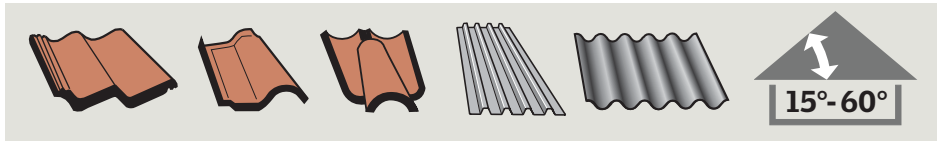

TWF

A:	XXXVELUX Österreich GmbH 02245/32 3 50	J:	VELUX-Japan Ltd. 03(3478)81 41
AUS:	VELUX Australia Pty. Ltd (02) 9550 3288	LT:	VELUX Lietuva, UAB (85) 270 91 01
B:	VELUX Belgium (010) 42.09.09	LV:	VELUX Latvia SIA 7 27 77 33
BG:	VELUX Bulgaria EOOD 02/955 99 30	N:	VELUX Norge AS 22 51 06 00
BiH:	VELUX Bosna i Hercegovina d.o.o. 033/626 493, 626 494	NL:	VELUX Nederland B.V. 030 - 6 629 629
BY:	VELUX Roof Windows (017) 217 7385	NZ:	VELUX New Zealand Ltd. 09-6344 126
CDN:	VELUX Canada Inc. 1 800 88-VELUX (888-3589)	P:	VELUX Portugal, Lda 21 880 00 60
CH:	VELUX Schweiz AG 0848 945 549	PL:	VELUX Polska Sp. z o.o. (022) 33 77 000 / 33 77 070 
CHN:	VELUX (CHINA) CO. LTD. 0316-607 27 27	RA:	VELUX Argentina S.A. 0 114 711 5666
CZ:	VELUX Česká republika, s.r.o. 531 015 511	RCH:	VELUX Chile Limitada 2-231 18 24
D:	VELUX Deutschland GmbH 0180-333 33 99	RO:	VELUX România S.R.L. 0-8008-83589
DK:	VELUX Danmark A/S 45 16 45 16	RUS:	VELUX Rossia ZAO (095) 737 75 20
E:	VELUX Spain, S.A. 91 509 71 00	S:	VELUX Svenska AB 042/144450
EST:	VELUX Eesti OÜ 621 7790	SK:	VELUX Slovensko, s.r.o. (02) 60 20 15 00
F:	VELUX France 0821 02 15 15 0,119€ TTC/min	SLO:	VELUX Slovenija d.o.o. 01 564 14 84
FIN:	VELUX Suomi Oy 09-887 0520	TR:	VELUX Çatı Pencereleri Ticaret Limited Şirketi 0 216 302 54 10
GB:	VELUX Company Ltd. 0870 380 9593	UA:	VELUX Ukraina TOV (044) 490 5703
H:	VELUX Magyarország Kft. (06/1) 436-0601	USA:	VELUX America Inc. 1-800-88-VELUX
HR:	VELUX Hrvatska d.o.o. 01/5555 444	YU:	VELUX Jugoslavija d.o.o. 011 3670 468
I:	VELUX Italia s.p.a. 045/6173666		
IRL:	VELUX Company Ltd. 1800 409 750		