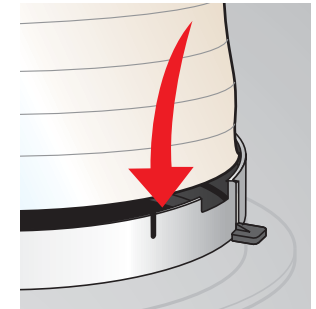

TWF

A:	XXXVELUX Österreich GmbH 02245/32 3 50	J:	VELUX-Japan Ltd. 03(3478)81 41
AUS:	VELUX Australia Pty. Ltd (02) 9550 3288	LT:	VELUX Lietuva, UAB (85) 270 91 01
B:	VELUX Belgium (010) 42.09.09	LV:	VELUX Latvia SIA 7 27 77 33
BG:	VELUX Bulgaria EOOD 02/955 99 30	N:	VELUX Norge AS 22 51 06 00
BiH:	VELUX Bosna i Hercegovina d.o.o. 033/626 493, 626 494	NL:	VELUX Nederland B.V. 030 - 6 629 629
BY:	VELUX Roof Windows (017) 217 7385	NZ:	VELUX New Zealand Ltd. 09-6344 126
CDN:	VELUX Canada Inc. 1 800 88-VELUX (888-3589)	P:	VELUX Portugal, Lda 21 880 00 60
CH:	VELUX Schweiz AG 0848 945 549	PL:	VELUX Polska Sp. z o.o. (022) 33 77 000 / 33 77 070 
CHN:	VELUX (CHINA) CO. LTD. 0316-607 27 27	RA:	VELUX Argentina S.A. 0 114 711 5666
CZ:	VELUX Česká republika, s.r.o. 531 015 511	RCH:	VELUX Chile Limitada 2-231 18 24
D:	VELUX Deutschland GmbH 0180-333 33 99	RO:	VELUX România S.R.L. 0-8008-83589
DK:	VELUX Danmark A/S 45 16 45 16	RUS:	VELUX Rossia ZAO (095) 737 75 20
E:	VELUX Spain, S.A. 91 509 71 00	S:	VELUX Svenska AB 042/144450
EST:	VELUX Eesti OÜ 621 7790	SK:	VELUX Slovensko, s.r.o. (02) 60 20 15 00
F:	VELUX France 0821 02 15 15 0,119€ TTC/min	SLO:	VELUX Slovenija d.o.o. 01 564 14 84
FIN:	VELUX Suomi Oy 09-887 0520	TR:	VELUX Çatı Pencereleri Ticaret Limited Şirketi 0 216 302 54 10
GB:	VELUX Company Ltd. 0870 380 9593	UA:	VELUX Ukraina TOV (044) 490 5703
H:	VELUX Magyarország Kft. (06/1) 436-0601	USA:	VELUX America Inc. 1-800-88-VELUX
HR:	VELUX Hrvatska d.o.o. 01/5555 444	YU:	VELUX Jugoslavija d.o.o. 011 3670 468
I:	VELUX Italia s.p.a. 045/6173666		
IRL:	VELUX Company Ltd. 1800 409 750		