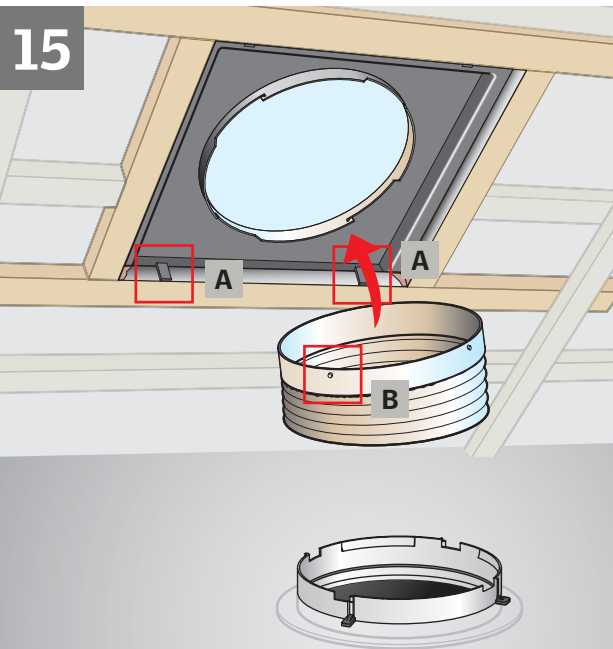

TWF

A:	XXXVELUX Österreich GmbH 02245/32 3 50	J:	VELUX-Japan Ltd. 03(3478)81 41
AUS:	VELUX Australia Pty. Ltd (02) 9550 3288	LT:	VELUX Lietuva, UAB (85) 270 91 01
B:	VELUX Belgium (010) 42.09.09	LV:	VELUX Latvia SIA 7 27 77 33
BG:	VELUX Bulgaria EOOD 02/955 99 30	N:	VELUX Norge AS 22 51 06 00
BiH:	VELUX Bosna i Hercegovina d.o.o. 033/626 493, 626 494	NL:	VELUX Nederland B.V. 030 - 6 629 629
BY:	VELUX Roof Windows (017) 217 7385	NZ:	VELUX New Zealand Ltd. 09-6344 126
CDN:	VELUX Canada Inc. 1 800 88-VELUX (888-3589)	P:	VELUX Portugal, Lda 21 880 00 60
CH:	VELUX Schweiz AG 0848 945 549	PL:	VELUX Polska Sp. z o.o. (022) 33 77 000 / 33 77 070 
CHN:	VELUX (CHINA) CO. LTD. 0316-607 27 27	RA:	VELUX Argentina S.A. 0 114 711 5666
CZ:	VELUX Česká republika, s.r.o. 531 015 511	RCH:	VELUX Chile Limitada 2-231 18 24
D:	VELUX Deutschland GmbH 0180-333 33 99	RO:	VELUX România S.R.L. 0-8008-83589
DK:	VELUX Danmark A/S 45 16 45 16	RUS:	VELUX Rossia ZAO (095) 737 75 20
E:	VELUX Spain, S.A. 91 509 71 00	S:	VELUX Svenska AB 042/144450
EST:	VELUX Eesti OÜ 621 7790	SK:	VELUX Slovensko, s.r.o. (02) 60 20 15 00
F:	VELUX France 0821 02 15 15 0,119€ TTC/min	SLO:	VELUX Slovenija d.o.o. 01 564 14 84
FIN:	VELUX Suomi Oy 09-887 0520	TR:	VELUX Çatı Pencereleri Ticaret Limited Şirketi 0 216 302 54 10
GB:	VELUX Company Ltd. 0870 380 9593	UA:	VELUX Ukraina TOV (044) 490 5703
H:	VELUX Magyarország Kft. (06/1) 436-0601	USA:	VELUX America Inc. 1-800-88-VELUX
HR:	VELUX Hrvatska d.o.o. 01/5555 444	YU:	VELUX Jugoslavija d.o.o. 011 3670 468
I:	VELUX Italia s.p.a. 045/6173666		
IRL:	VELUX Company Ltd. 1800 409 750		