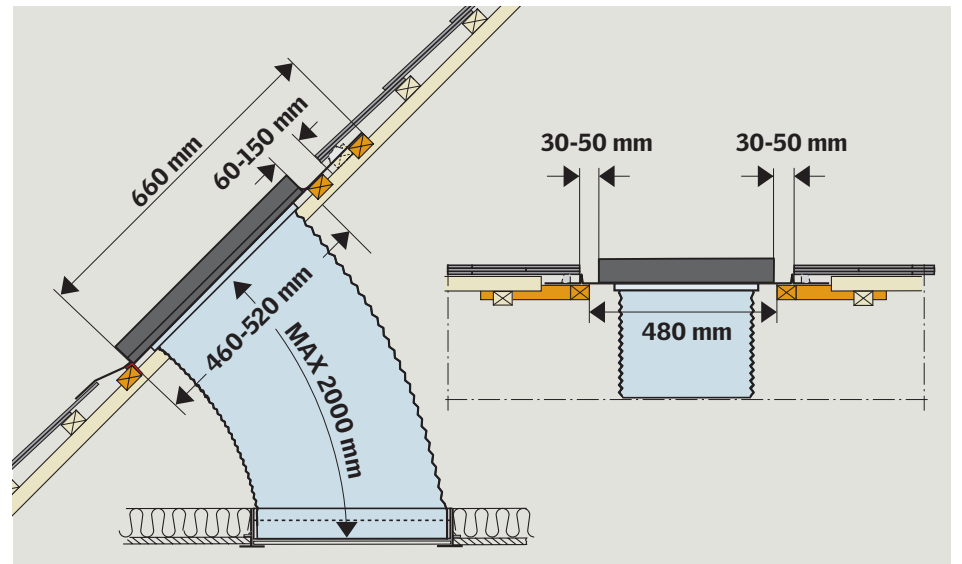

TWF

A:	XXXVELUX Österreich GmbH 02245/32 3 50	J:	VELUX-Japan Ltd. 03(3478)81 41
AUS:	VELUX Australia Pty. Ltd (02) 9550 3288	LT:	VELUX Lietuva, UAB (85) 270 91 01
B:	VELUX Belgium (010) 42.09.09	LV:	VELUX Latvia SIA 7 27 77 33
BG:	VELUX Bulgaria EOOD 02/955 99 30	N:	VELUX Norge AS 22 51 06 00
BiH:	VELUX Bosna i Hercegovina d.o.o. 033/626 493, 626 494	NL:	VELUX Nederland B.V. 030 - 6 629 629
BY:	VELUX Roof Windows (017) 217 7385	NZ:	VELUX New Zealand Ltd. 09-6344 126
CDN:	VELUX Canada Inc. 1 800 88-VELUX (888-3589)	P:	VELUX Portugal, Lda 21 880 00 60
CH:	VELUX Schweiz AG 0848 945 549	PL:	VELUX Polska Sp. z o.o. (022) 33 77 000 / 33 77 070 
CHN:	VELUX (CHINA) CO. LTD. 0316-607 27 27	RA:	VELUX Argentina S.A. 0 114 711 5666
CZ:	VELUX Česká republika, s.r.o. 531 015 511	RCH:	VELUX Chile Limitada 2-231 18 24
D:	VELUX Deutschland GmbH 0180-333 33 99	RO:	VELUX România S.R.L. 0-8008-83589
DK:	VELUX Danmark A/S 45 16 45 16	RUS:	VELUX Rossia ZAO (095) 737 75 20
E:	VELUX Spain, S.A. 91 509 71 00	S:	VELUX Svenska AB 042/144450
EST:	VELUX Eesti OÜ 621 7790	SK:	VELUX Slovensko, s.r.o. (02) 60 20 15 00
F:	VELUX France 0821 02 15 15 0,119€ TTC/min	SLO:	VELUX Slovenija d.o.o. 01 564 14 84
FIN:	VELUX Suomi Oy 09-887 0520	TR:	VELUX Çatı Pencereleri Ticaret Limited Şirketi 0 216 302 54 10
GB:	VELUX Company Ltd. 0870 380 9593	UA:	VELUX Ukraina TOV (044) 490 5703
H:	VELUX Magyarország Kft. (06/1) 436-0601	USA:	VELUX America Inc. 1-800-88-VELUX
HR:	VELUX Hrvatska d.o.o. 01/5555 444	YU:	VELUX Jugoslavija d.o.o. 011 3670 468
I:	VELUX Italia s.p.a. 045/6173666		
IRL:	VELUX Company Ltd. 1800 409 750		