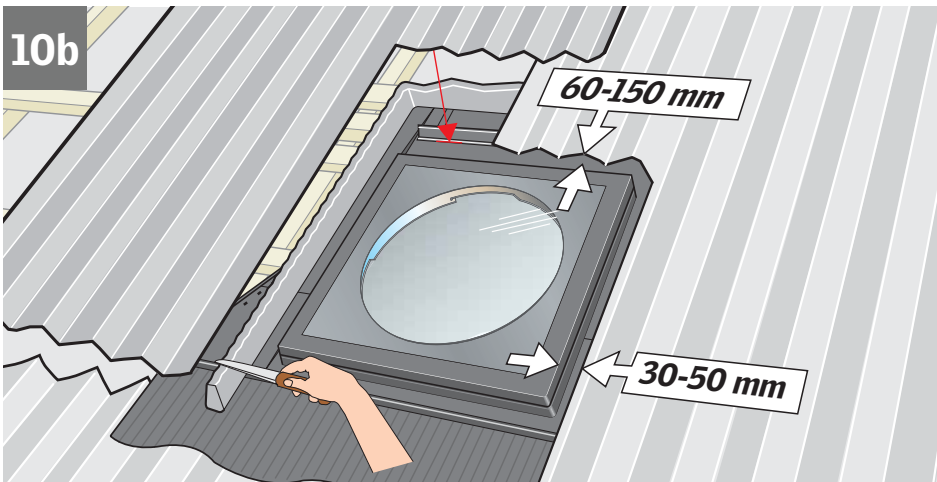

TWF

A:	XXXVELUX Österreich GmbH 02245/32 3 50	J:	VELUX-Japan Ltd. 03(3478)81 41
AUS:	VELUX Australia Pty. Ltd (02) 9550 3288	LT:	VELUX Lietuva, UAB (85) 270 91 01
B:	VELUX Belgium (010) 42.09.09	LV:	VELUX Latvia SIA 7 27 77 33
BG:	VELUX Bulgaria EOOD 02/955 99 30	N:	VELUX Norge AS 22 51 06 00
BiH:	VELUX Bosna i Hercegovina d.o.o. 033/626 493, 626 494	NL:	VELUX Nederland B.V. 030 - 6 629 629
BY:	VELUX Roof Windows (017) 217 7385	NZ:	VELUX New Zealand Ltd. 09-6344 126
CDN:	VELUX Canada Inc. 1 800 88-VELUX (888-3589)	P:	VELUX Portugal, Lda 21 880 00 60
CH:	VELUX Schweiz AG 0848 945 549	PL:	VELUX Polska Sp. z o.o. (022) 33 77 000 / 33 77 070 
CHN:	VELUX (CHINA) CO. LTD. 0316-607 27 27	RA:	VELUX Argentina S.A. 0 114 711 5666
CZ:	VELUX Česká republika, s.r.o. 531 015 511	RCH:	VELUX Chile Limitada 2-231 18 24
D:	VELUX Deutschland GmbH 0180-333 33 99	RO:	VELUX România S.R.L. 0-8008-83589
DK:	VELUX Danmark A/S 45 16 45 16	RUS:	VELUX Rossia ZAO (095) 737 75 20
E:	VELUX Spain, S.A. 91 509 71 00	S:	VELUX Svenska AB 042/144450
EST:	VELUX Eesti OÜ 621 7790	SK:	VELUX Slovensko, s.r.o. (02) 60 20 15 00
F:	VELUX France 0821 02 15 15 0,119€ TTC/min	SLO:	VELUX Slovenija d.o.o. 01 564 14 84
FIN:	VELUX Suomi Oy 09-887 0520	TR:	VELUX Çatı Pencereleri Ticaret Limited Şirketi 0 216 302 54 10
GB:	VELUX Company Ltd. 0870 380 9593	UA:	VELUX Ukraina TOV (044) 490 5703
H:	VELUX Magyarország Kft. (06/1) 436-0601	USA:	VELUX America Inc. 1-800-88-VELUX
HR:	VELUX Hrvatska d.o.o. 01/5555 444	YU:	VELUX Jugoslavija d.o.o. 011 3670 468
I:	VELUX Italia s.p.a. 045/6173666		
IRL:	VELUX Company Ltd. 1800 409 750		