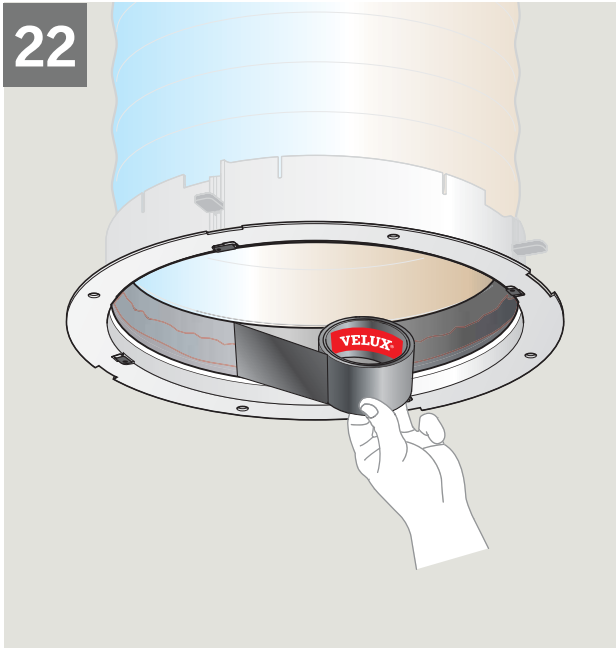

TWF

A:	XXXVELUX Österreich GmbH 02245/32 3 50	J:	VELUX-Japan Ltd. 03(3478)81 41
AUS:	VELUX Australia Pty. Ltd (02) 9550 3288	LT:	VELUX Lietuva, UAB (85) 270 91 01
B:	VELUX Belgium (010) 42.09.09	LV:	VELUX Latvia SIA 7 27 77 33
BG:	VELUX Bulgaria EOOD 02/955 99 30	N:	VELUX Norge AS 22 51 06 00
BiH:	VELUX Bosna i Hercegovina d.o.o. 033/626 493, 626 494	NL:	VELUX Nederland B.V. 030 - 6 629 629
BY:	VELUX Roof Windows (017) 217 7385	NZ:	VELUX New Zealand Ltd. 09-6344 126
CDN:	VELUX Canada Inc. 1 800 88-VELUX (888-3589)	P:	VELUX Portugal, Lda 21 880 00 60
CH:	VELUX Schweiz AG 0848 945 549	PL:	VELUX Polska Sp. z o.o. (022) 33 77 000 / 33 77 070 
CHN:	VELUX (CHINA) CO. LTD. 0316-607 27 27	RA:	VELUX Argentina S.A. 0 114 711 5666
CZ:	VELUX Česká republika, s.r.o. 531 015 511	RCH:	VELUX Chile Limitada 2-231 18 24
D:	VELUX Deutschland GmbH 0180-333 33 99	RO:	VELUX România S.R.L. 0-8008-83589
DK:	VELUX Danmark A/S 45 16 45 16	RUS:	VELUX Rossia ZAO (095) 737 75 20
E:	VELUX Spain, S.A. 91 509 71 00	S:	VELUX Svenska AB 042/144450
EST:	VELUX Eesti OÜ 621 7790	SK:	VELUX Slovensko, s.r.o. (02) 60 20 15 00
F:	VELUX France 0821 02 15 15 0,119€ TTC/min	SLO:	VELUX Slovenija d.o.o. 01 564 14 84
FIN:	VELUX Suomi Oy 09-887 0520	TR:	VELUX Çatı Pencereleri Ticaret Limited Şirketi 0 216 302 54 10
GB:	VELUX Company Ltd. 0870 380 9593	UA:	VELUX Ukraina TOV (044) 490 5703
H:	VELUX Magyarország Kft. (06/1) 436-0601	USA:	VELUX America Inc. 1-800-88-VELUX
HR:	VELUX Hrvatska d.o.o. 01/5555 444	YU:	VELUX Jugoslavija d.o.o. 011 3670 468
I:	VELUX Italia s.p.a. 045/6173666		
IRL:	VELUX Company Ltd. 1800 409 750		