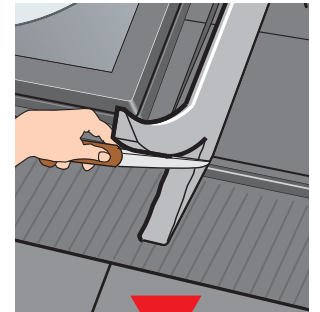

TWF

A:	XXXVELUX Österreich GmbH 02245/32 3 50	J:	VELUX-Japan Ltd. 03(3478)81 41
AUS:	VELUX Australia Pty. Ltd (02) 9550 3288	LT:	VELUX Lietuva, UAB (85) 270 91 01
B:	VELUX Belgium (010) 42.09.09	LV:	VELUX Latvia SIA 7 27 77 33
BG:	VELUX Bulgaria EOOD 02/955 99 30	N:	VELUX Norge AS 22 51 06 00
BiH:	VELUX Bosna i Hercegovina d.o.o. 033/626 493, 626 494	NL:	VELUX Nederland B.V. 030 - 6 629 629
BY:	VELUX Roof Windows (017) 217 7385	NZ:	VELUX New Zealand Ltd. 09-6344 126
CDN:	VELUX Canada Inc. 1 800 88-VELUX (888-3589)	P:	VELUX Portugal, Lda 21 880 00 60
CH:	VELUX Schweiz AG 0848 945 549	PL:	VELUX Polska Sp. z o.o. (022) 33 77 000 / 33 77 070 
CHN:	VELUX (CHINA) CO. LTD. 0316-607 27 27	RA:	VELUX Argentina S.A. 0 114 711 5666
CZ:	VELUX Česká republika, s.r.o. 531 015 511	RCH:	VELUX Chile Limitada 2-231 18 24
D:	VELUX Deutschland GmbH 0180-333 33 99	RO:	VELUX România S.R.L. 0-8008-83589
DK:	VELUX Danmark A/S 45 16 45 16	RUS:	VELUX Rossia ZAO (095) 737 75 20
E:	VELUX Spain, S.A. 91 509 71 00	S:	VELUX Svenska AB 042/144450
EST:	VELUX Eesti OÜ 621 7790	SK:	VELUX Slovensko, s.r.o. (02) 60 20 15 00
F:	VELUX France 0821 02 15 15 0,119€ TTC/min	SLO:	VELUX Slovenija d.o.o. 01 564 14 84
FIN:	VELUX Suomi Oy 09-887 0520	TR:	VELUX Çatı Pencereleri Ticaret Limited Şirketi 0 216 302 54 10
GB:	VELUX Company Ltd. 0870 380 9593	UA:	VELUX Ukraina TOV (044) 490 5703
H:	VELUX Magyarország Kft. (06/1) 436-0601	USA:	VELUX America Inc. 1-800-88-VELUX
HR:	VELUX Hrvatska d.o.o. 01/5555 444	YU:	VELUX Jugoslavija d.o.o. 011 3670 468
I:	VELUX Italia s.p.a. 045/6173666		
IRL:	VELUX Company Ltd. 1800 409 750		