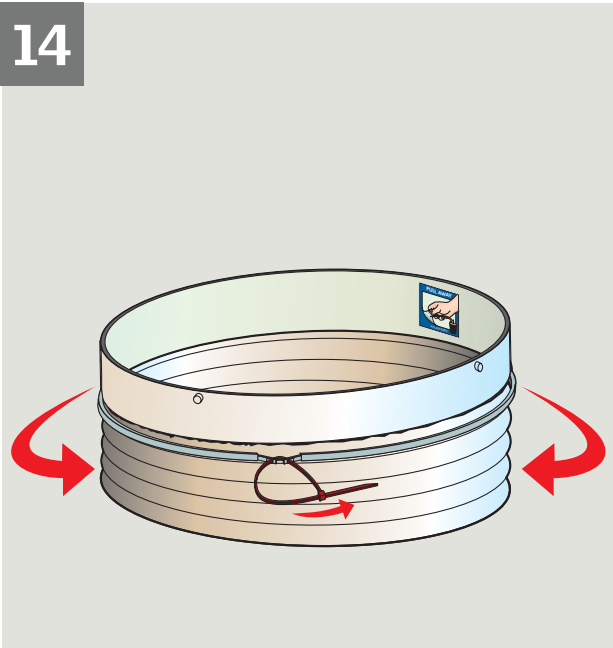

TWF

A:	XXXVELUX Österreich GmbH 02245/32 3 50	J:	VELUX-Japan Ltd. 03(3478)81 41
AUS:	VELUX Australia Pty. Ltd (02) 9550 3288	LT:	VELUX Lietuva, UAB (85) 270 91 01
B:	VELUX Belgium (010) 42.09.09	LV:	VELUX Latvia SIA 7 27 77 33
BG:	VELUX Bulgaria EOOD 02/955 99 30	N:	VELUX Norge AS 22 51 06 00
BiH:	VELUX Bosna i Hercegovina d.o.o. 033/626 493, 626 494	NL:	VELUX Nederland B.V. 030 - 6 629 629
BY:	VELUX Roof Windows (017) 217 7385	NZ:	VELUX New Zealand Ltd. 09-6344 126
CDN:	VELUX Canada Inc. 1 800 88-VELUX (888-3589)	P:	VELUX Portugal, Lda 21 880 00 60
CH:	VELUX Schweiz AG 0848 945 549	PL:	VELUX Polska Sp. z o.o. (022) 33 77 000 / 33 77 070 
CHN:	VELUX (CHINA) CO. LTD. 0316-607 27 27	RA:	VELUX Argentina S.A. 0 114 711 5666
CZ:	VELUX Česká republika, s.r.o. 531 015 511	RCH:	VELUX Chile Limitada 2-231 18 24
D:	VELUX Deutschland GmbH 0180-333 33 99	RO:	VELUX România S.R.L. 0-8008-83589
DK:	VELUX Danmark A/S 45 16 45 16	RUS:	VELUX Rossia ZAO (095) 737 75 20
E:	VELUX Spain, S.A. 91 509 71 00	S:	VELUX Svenska AB 042/144450
EST:	VELUX Eesti OÜ 621 7790	SK:	VELUX Slovensko, s.r.o. (02) 60 20 15 00
F:	VELUX France 0821 02 15 15 0,119€ TTC/min	SLO:	VELUX Slovenija d.o.o. 01 564 14 84
FIN:	VELUX Suomi Oy 09-887 0520	TR:	VELUX Çatı Pencereleri Ticaret Limited Şirketi 0 216 302 54 10
GB:	VELUX Company Ltd. 0870 380 9593	UA:	VELUX Ukraina TOV (044) 490 5703
H:	VELUX Magyarország Kft. (06/1) 436-0601	USA:	VELUX America Inc. 1-800-88-VELUX
HR:	VELUX Hrvatska d.o.o. 01/5555 444	YU:	VELUX Jugoslavija d.o.o. 011 3670 468
I:	VELUX Italia s.p.a. 045/6173666		
IRL:	VELUX Company Ltd. 1800 409 750		