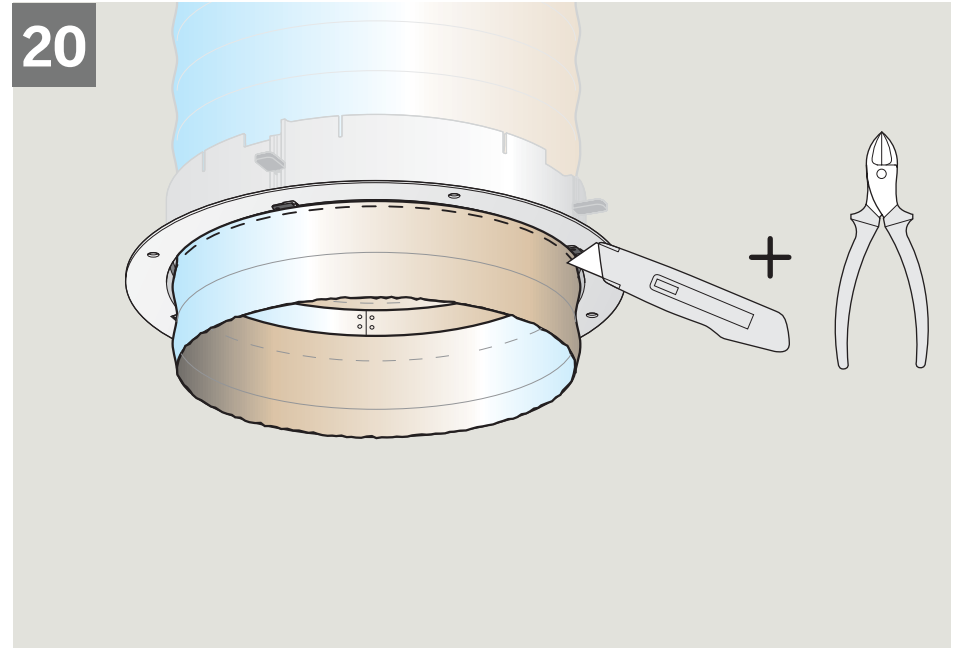

TWF

A:	XXXVELUX Österreich GmbH 02245/32 3 50	J:	VELUX-Japan Ltd. 03(3478)81 41
AUS:	VELUX Australia Pty. Ltd (02) 9550 3288	LT:	VELUX Lietuva, UAB (85) 270 91 01
B:	VELUX Belgium (010) 42.09.09	LV:	VELUX Latvia SIA 7 27 77 33
BG:	VELUX Bulgaria EOOD 02/955 99 30	N:	VELUX Norge AS 22 51 06 00
BiH:	VELUX Bosna i Hercegovina d.o.o. 033/626 493, 626 494	NL:	VELUX Nederland B.V. 030 - 6 629 629
BY:	VELUX Roof Windows (017) 217 7385	NZ:	VELUX New Zealand Ltd. 09-6344 126
CDN:	VELUX Canada Inc. 1 800 88-VELUX (888-3589)	P:	VELUX Portugal, Lda 21 880 00 60
CH:	VELUX Schweiz AG 0848 945 549	PL:	VELUX Polska Sp. z o.o. (022) 33 77 000 / 33 77 070 
CHN:	VELUX (CHINA) CO. LTD. 0316-607 27 27	RA:	VELUX Argentina S.A. 0 114 711 5666
CZ:	VELUX Česká republika, s.r.o. 531 015 511	RCH:	VELUX Chile Limitada 2-231 18 24
D:	VELUX Deutschland GmbH 0180-333 33 99	RO:	VELUX România S.R.L. 0-8008-83589
DK:	VELUX Danmark A/S 45 16 45 16	RUS:	VELUX Rossia ZAO (095) 737 75 20
E:	VELUX Spain, S.A. 91 509 71 00	S:	VELUX Svenska AB 042/144450
EST:	VELUX Eesti OÜ 621 7790	SK:	VELUX Slovensko, s.r.o. (02) 60 20 15 00
F:	VELUX France 0821 02 15 15 0,119€ TTC/min	SLO:	VELUX Slovenija d.o.o. 01 564 14 84
FIN:	VELUX Suomi Oy 09-887 0520	TR:	VELUX Çatı Pencereleri Ticaret Limited Şirketi 0 216 302 54 10
GB:	VELUX Company Ltd. 0870 380 9593	UA:	VELUX Ukraina TOV (044) 490 5703
H:	VELUX Magyarország Kft. (06/1) 436-0601	USA:	VELUX America Inc. 1-800-88-VELUX
HR:	VELUX Hrvatska d.o.o. 01/5555 444	YU:	VELUX Jugoslavija d.o.o. 011 3670 468
I:	VELUX Italia s.p.a. 045/6173666		
IRL:	VELUX Company Ltd. 1800 409 750		