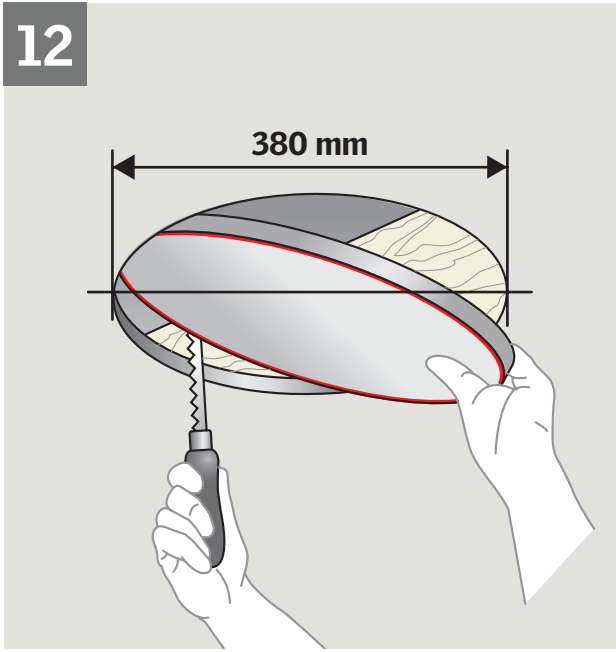

TWF

A:	XXXVELUX Österreich GmbH 02245/32 3 50	J:	VELUX-Japan Ltd. 03(3478)81 41
AUS:	VELUX Australia Pty. Ltd (02) 9550 3288	LT:	VELUX Lietuva, UAB (85) 270 91 01
B:	VELUX Belgium (010) 42.09.09	LV:	VELUX Latvia SIA 7 27 77 33
BG:	VELUX Bulgaria EOOD 02/955 99 30	N:	VELUX Norge AS 22 51 06 00
BiH:	VELUX Bosna i Hercegovina d.o.o. 033/626 493, 626 494	NL:	VELUX Nederland B.V. 030 - 6 629 629
BY:	VELUX Roof Windows (017) 217 7385	NZ:	VELUX New Zealand Ltd. 09-6344 126
CDN:	VELUX Canada Inc. 1 800 88-VELUX (888-3589)	P:	VELUX Portugal, Lda 21 880 00 60
CH:	VELUX Schweiz AG 0848 945 549	PL:	VELUX Polska Sp. z o.o. (022) 33 77 000 / 33 77 070 
CHN:	VELUX (CHINA) CO. LTD. 0316-607 27 27	RA:	VELUX Argentina S.A. 0 114 711 5666
CZ:	VELUX Česká republika, s.r.o. 531 015 511	RCH:	VELUX Chile Limitada 2-231 18 24
D:	VELUX Deutschland GmbH 0180-333 33 99	RO:	VELUX România S.R.L. 0-8008-83589
DK:	VELUX Danmark A/S 45 16 45 16	RUS:	VELUX Rossia ZAO (095) 737 75 20
E:	VELUX Spain, S.A. 91 509 71 00	S:	VELUX Svenska AB 042/144450
EST:	VELUX Eesti OÜ 621 7790	SK:	VELUX Slovensko, s.r.o. (02) 60 20 15 00
F:	VELUX France 0821 02 15 15 0,119€ TTC/min	SLO:	VELUX Slovenija d.o.o. 01 564 14 84
FIN:	VELUX Suomi Oy 09-887 0520	TR:	VELUX Çatı Pencereleri Ticaret Limited Şirketi 0 216 302 54 10
GB:	VELUX Company Ltd. 0870 380 9593	UA:	VELUX Ukraina TOV (044) 490 5703
H:	VELUX Magyarország Kft. (06/1) 436-0601	USA:	VELUX America Inc. 1-800-88-VELUX
HR:	VELUX Hrvatska d.o.o. 01/5555 444	YU:	VELUX Jugoslavija d.o.o. 011 3670 468
I:	VELUX Italia s.p.a. 045/6173666		
IRL:	VELUX Company Ltd. 1800 409 750		