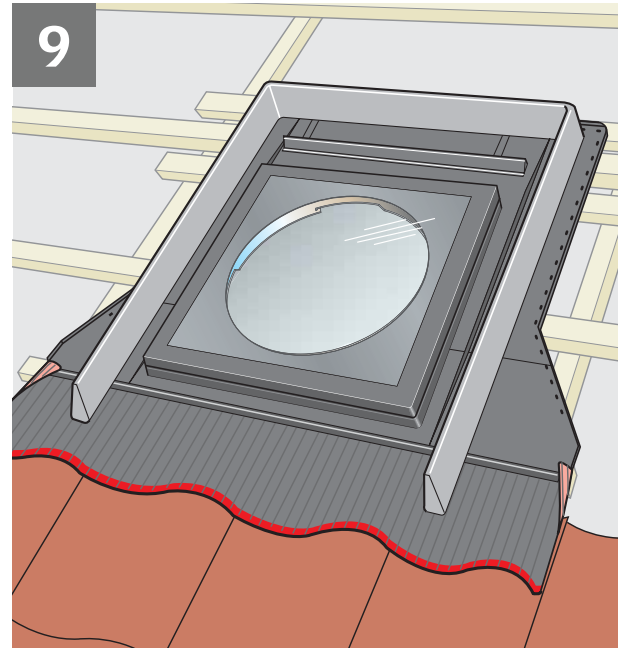

TWF

A:	XXXVELUX Österreich GmbH 02245/32 3 50	J:	VELUX-Japan Ltd. 03(3478)81 41
AUS:	VELUX Australia Pty. Ltd (02) 9550 3288	LT:	VELUX Lietuva, UAB (85) 270 91 01
B:	VELUX Belgium (010) 42.09.09	LV:	VELUX Latvia SIA 7 27 77 33
BG:	VELUX Bulgaria EOOD 02/955 99 30	N:	VELUX Norge AS 22 51 06 00
BiH:	VELUX Bosna i Hercegovina d.o.o. 033/626 493, 626 494	NL:	VELUX Nederland B.V. 030 - 6 629 629
BY:	VELUX Roof Windows (017) 217 7385	NZ:	VELUX New Zealand Ltd. 09-6344 126
CDN:	VELUX Canada Inc. 1 800 88-VELUX (888-3589)	P:	VELUX Portugal, Lda 21 880 00 60
CH:	VELUX Schweiz AG 0848 945 549	PL:	VELUX Polska Sp. z o.o. (022) 33 77 000 / 33 77 070 
CHN:	VELUX (CHINA) CO. LTD. 0316-607 27 27	RA:	VELUX Argentina S.A. 0 114 711 5666
CZ:	VELUX Česká republika, s.r.o. 531 015 511	RCH:	VELUX Chile Limitada 2-231 18 24
D:	VELUX Deutschland GmbH 0180-333 33 99	RO:	VELUX România S.R.L. 0-8008-83589
DK:	VELUX Danmark A/S 45 16 45 16	RUS:	VELUX Rossia ZAO (095) 737 75 20
E:	VELUX Spain, S.A. 91 509 71 00	S:	VELUX Svenska AB 042/144450
EST:	VELUX Eesti OÜ 621 7790	SK:	VELUX Slovensko, s.r.o. (02) 60 20 15 00
F:	VELUX France 0821 02 15 15 0,119€ TTC/min	SLO:	VELUX Slovenija d.o.o. 01 564 14 84
FIN:	VELUX Suomi Oy 09-887 0520	TR:	VELUX Çatı Pencereleri Ticaret Limited Şirketi 0 216 302 54 10
GB:	VELUX Company Ltd. 0870 380 9593	UA:	VELUX Ukraina TOV (044) 490 5703
H:	VELUX Magyarország Kft. (06/1) 436-0601	USA:	VELUX America Inc. 1-800-88-VELUX
HR:	VELUX Hrvatska d.o.o. 01/5555 444	YU:	VELUX Jugoslavija d.o.o. 011 3670 468
I:	VELUX Italia s.p.a. 045/6173666		
IRL:	VELUX Company Ltd. 1800 409 750		