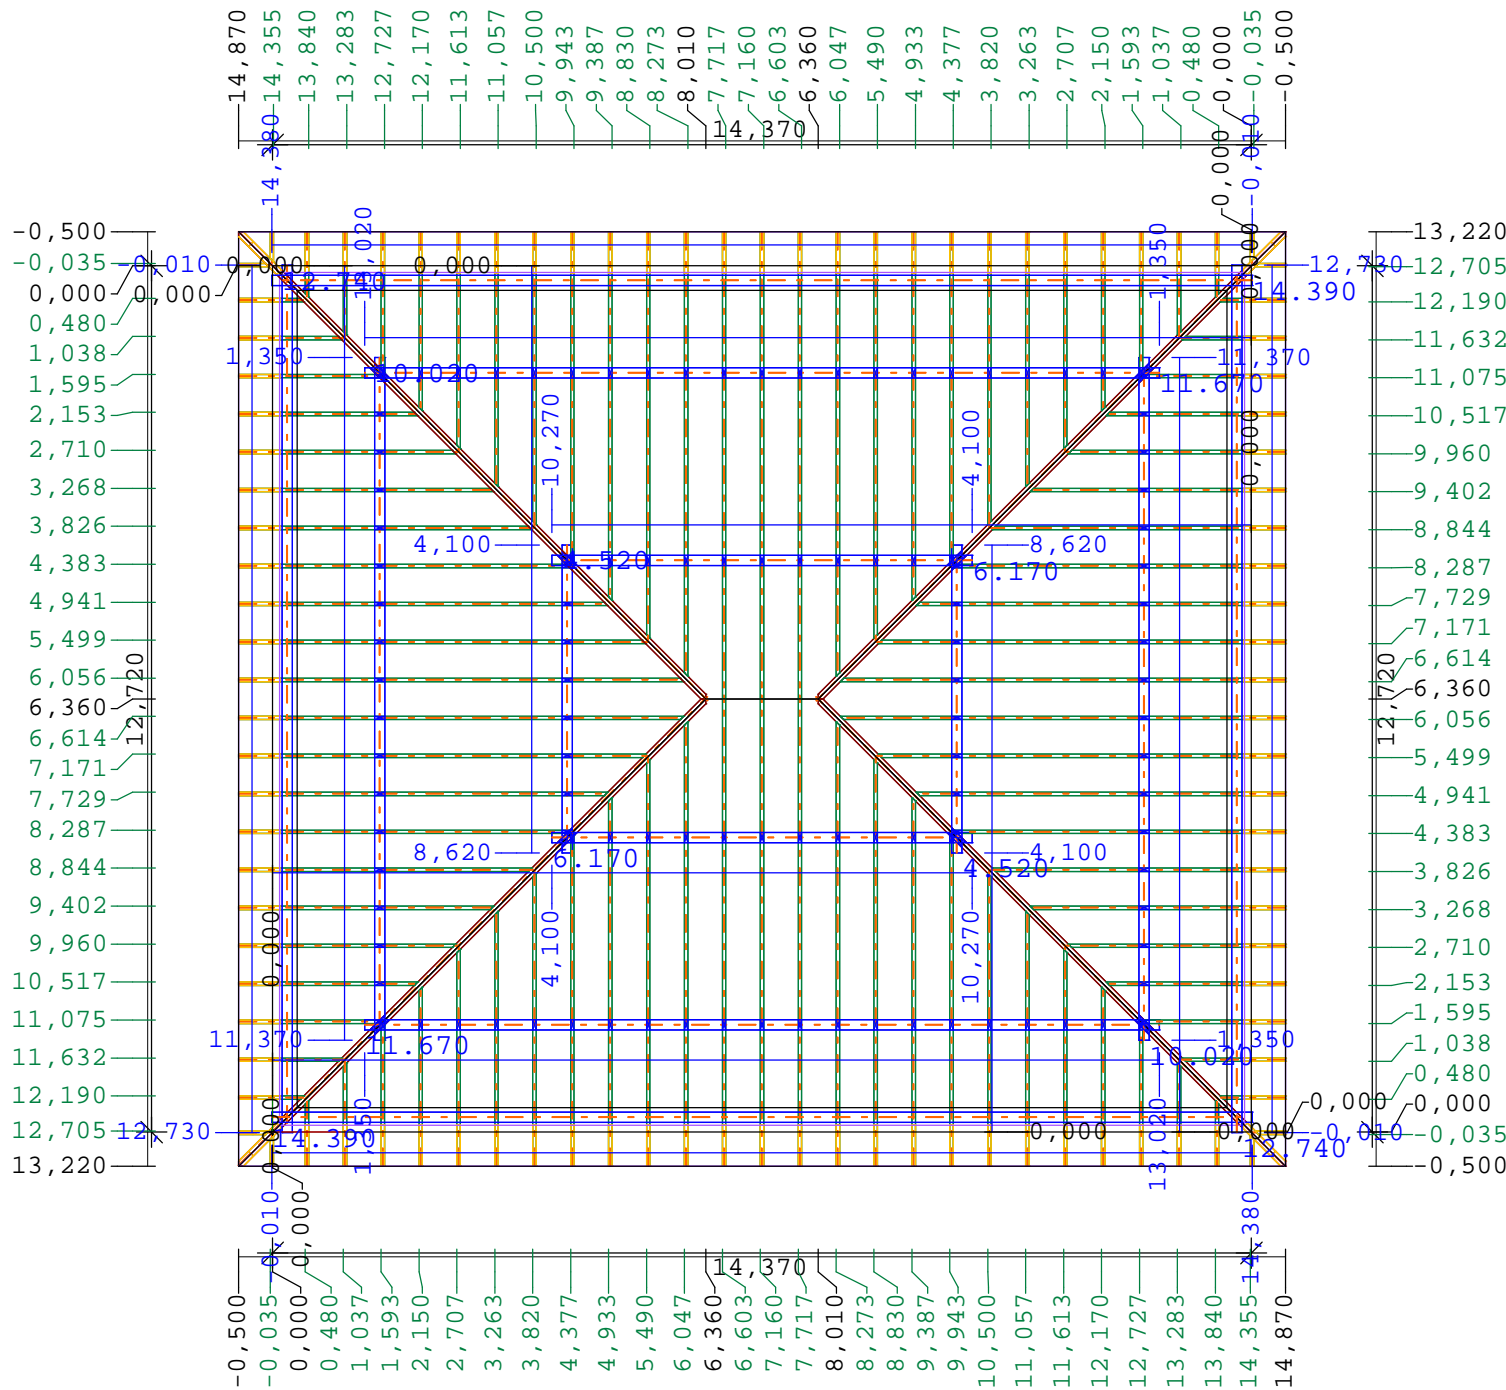

Пометка бруса:

План с размерами

	Дата	Имя
создан		
Изменение		

unbenannt4

Масштаб	Срок
1:111,0	Version 27.1.334