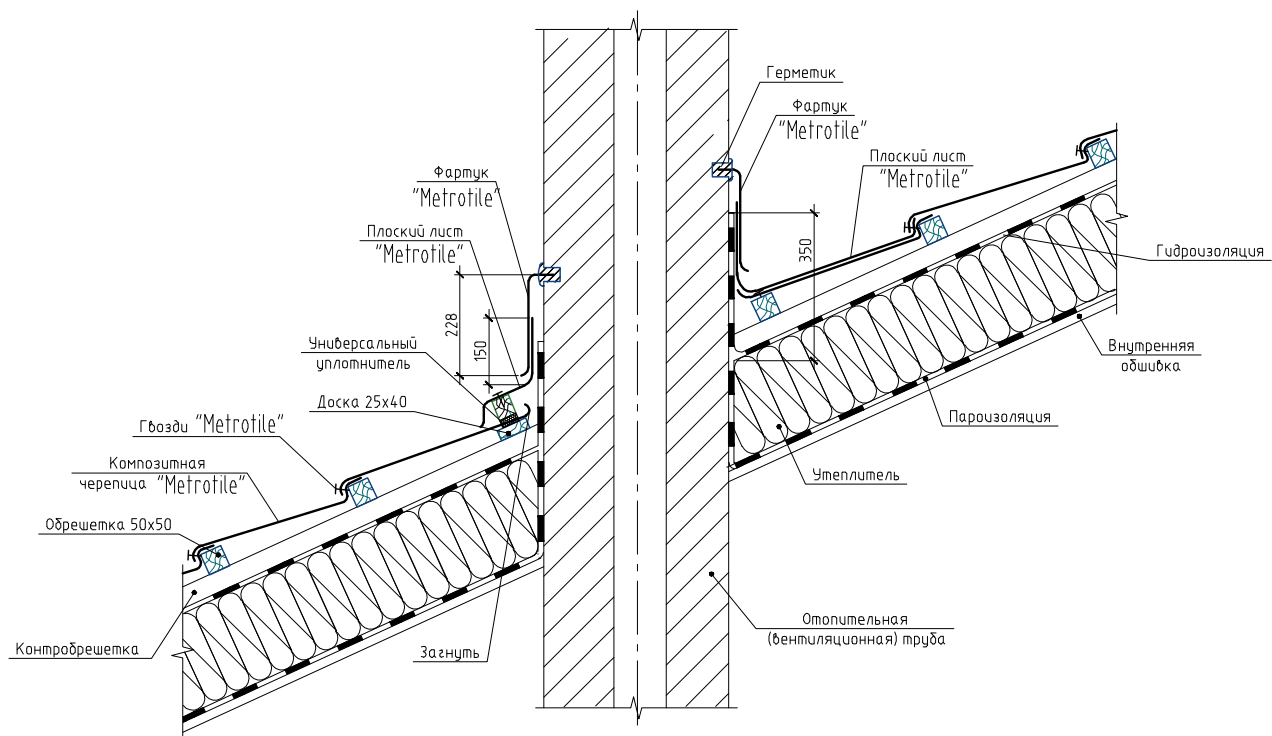

Монтаж примыкания кровли "Metrotile" в плоскости параллельной стропилам

Изм.	Лист	№ докум.	Подп.	Дата	Типовые конструкции узлов и деталей "Metrotile"	Лист	Лист	Листов

"Metrotile"