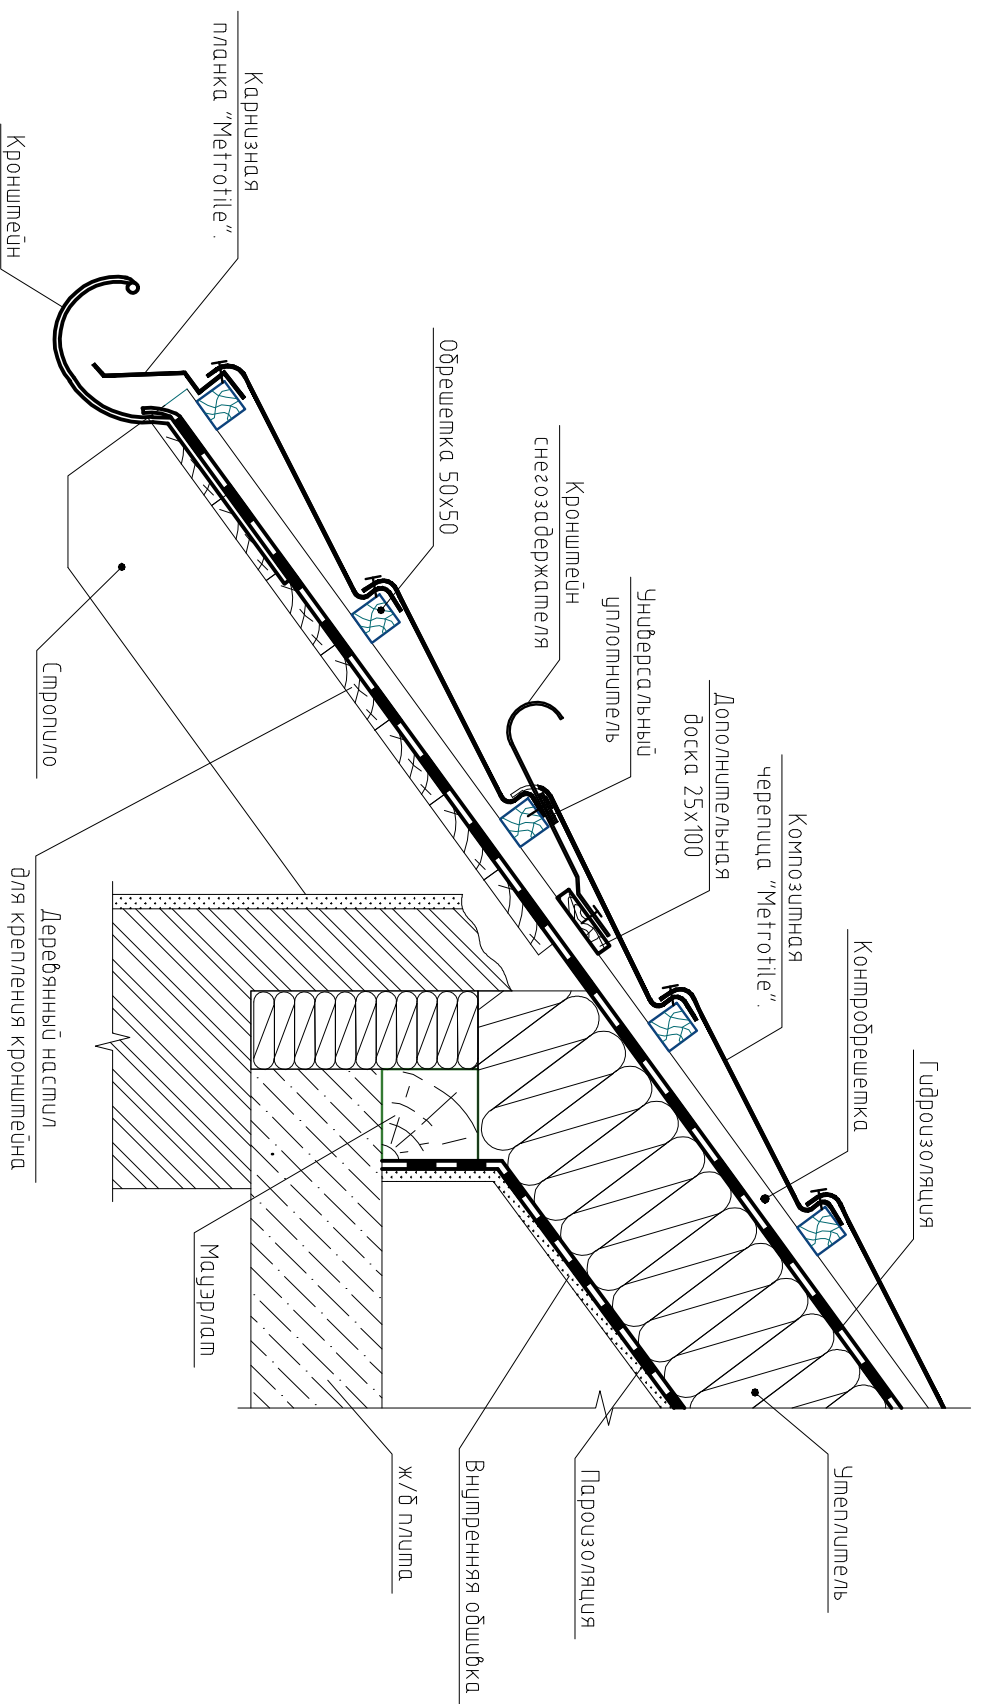

Монтаж снегодержателя на кровлю "Metrotile".

Изм.	Лист	№ докум.	Подп.	Дата	Типовые конструкции узлов и деталей "Metrotile"	Лист	Лист	Листов
						"Metrotile"		