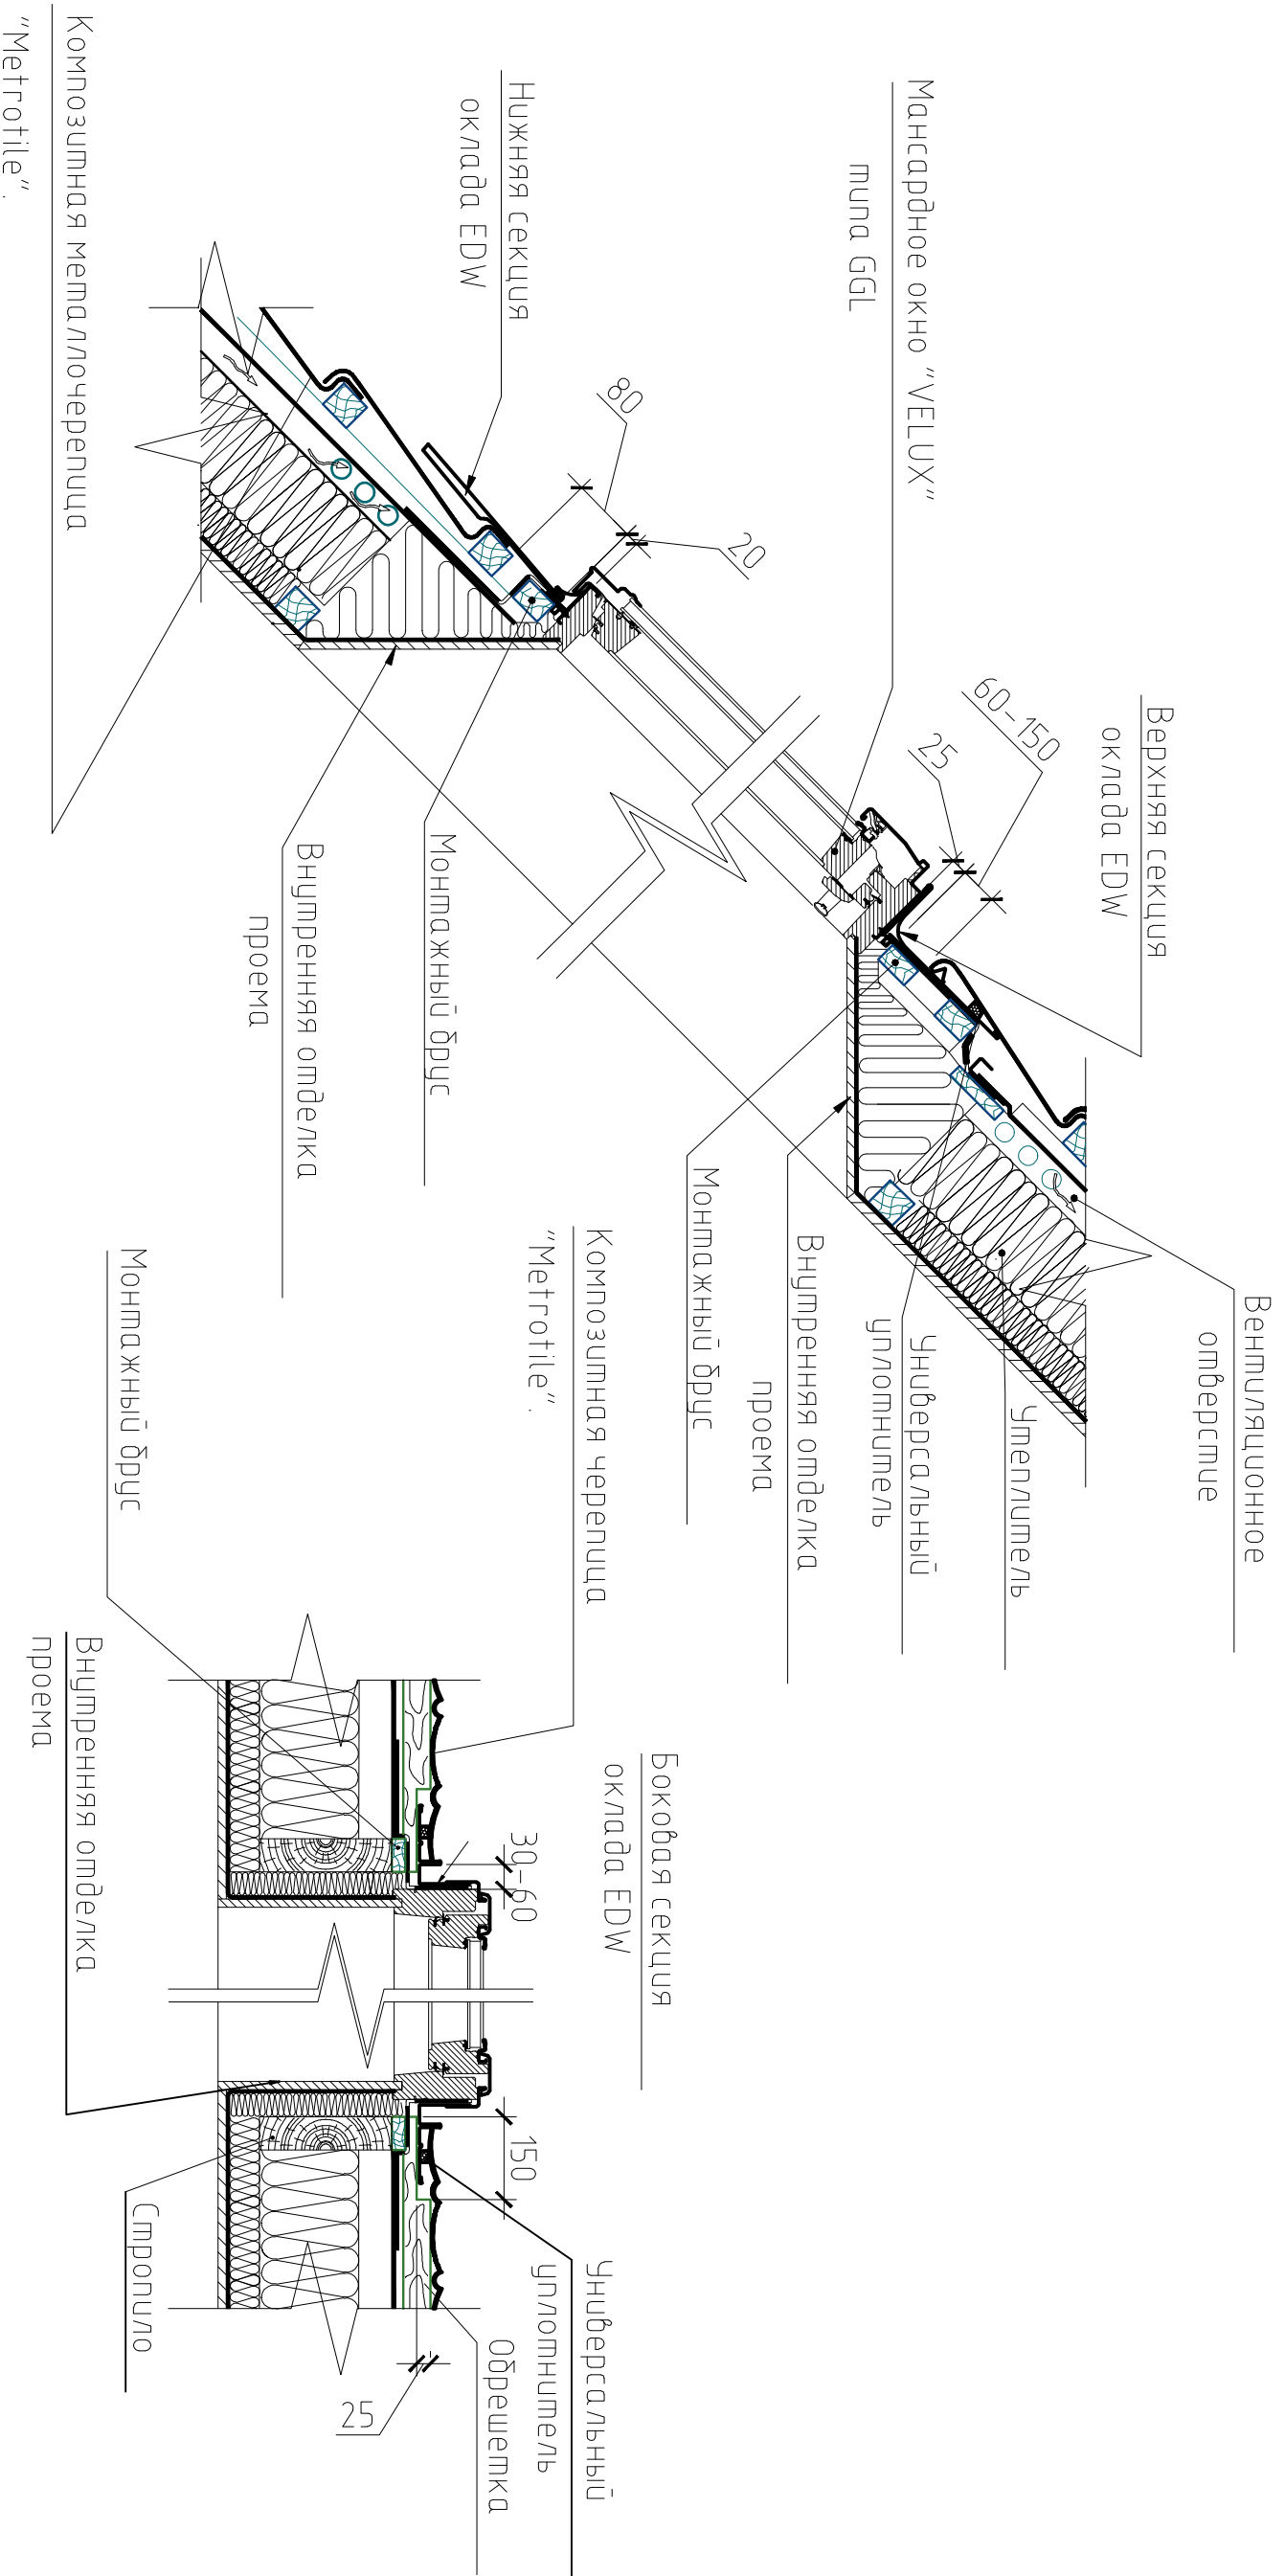

Монтаж мансардных окон "VELUX" на кровлю "Metrotile".

Изм.	Лист	№ докум.	Подп.	Дата	Типовые конструкции узлов и деталей "Metrotile"	Лист	Лист	Листов
						"Metrotile"		