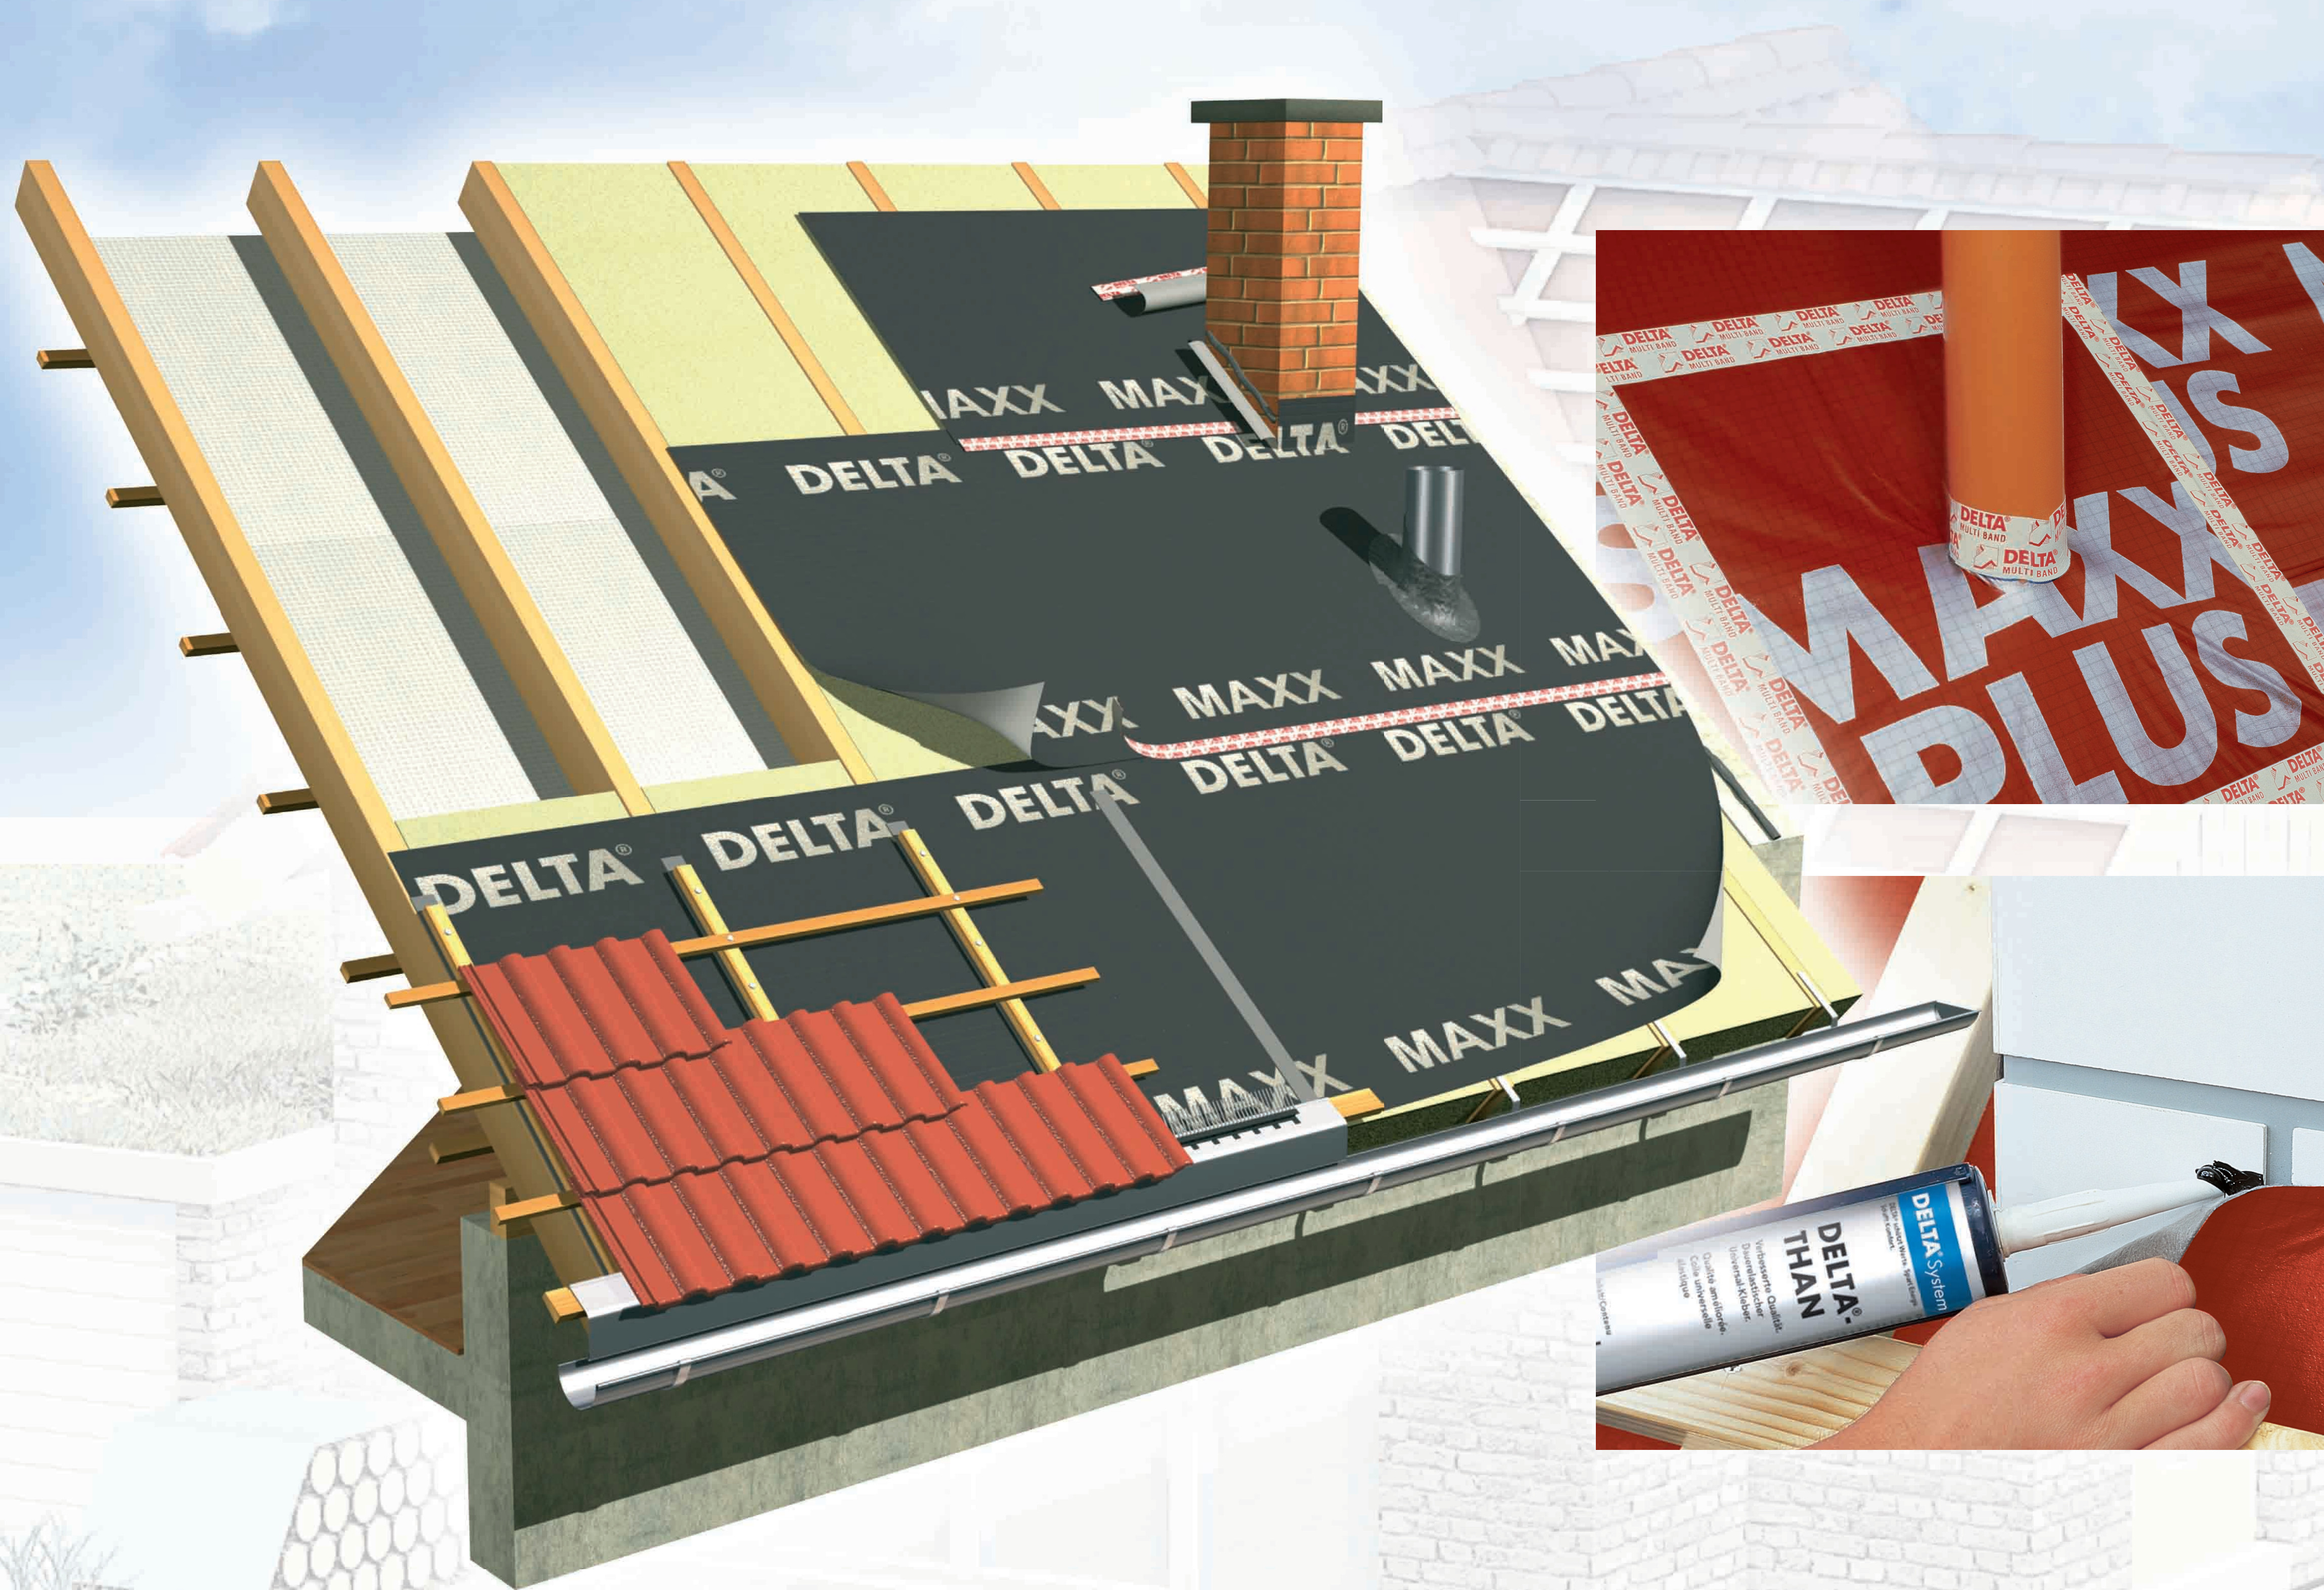

# DELTA®

DELTA® защищает имущество. Экономит энергию. Создает комфорт.

**DÖRKEN**

## Система подкровельной изоляции DELTA®

НАИВЫСШЕЕ КАЧЕСТВО

- Подкровельные диффузионные мембраны **DELTA®**.
- Низкие теплотери благодаря воздухонепроницаемости.
- Полная защита крыши от внешней и внутренней влаги.
- Все плёнки произведены в Германии из первичного сырья.
- В комплекте – соединительные ленты и клеи **DELTA®**.