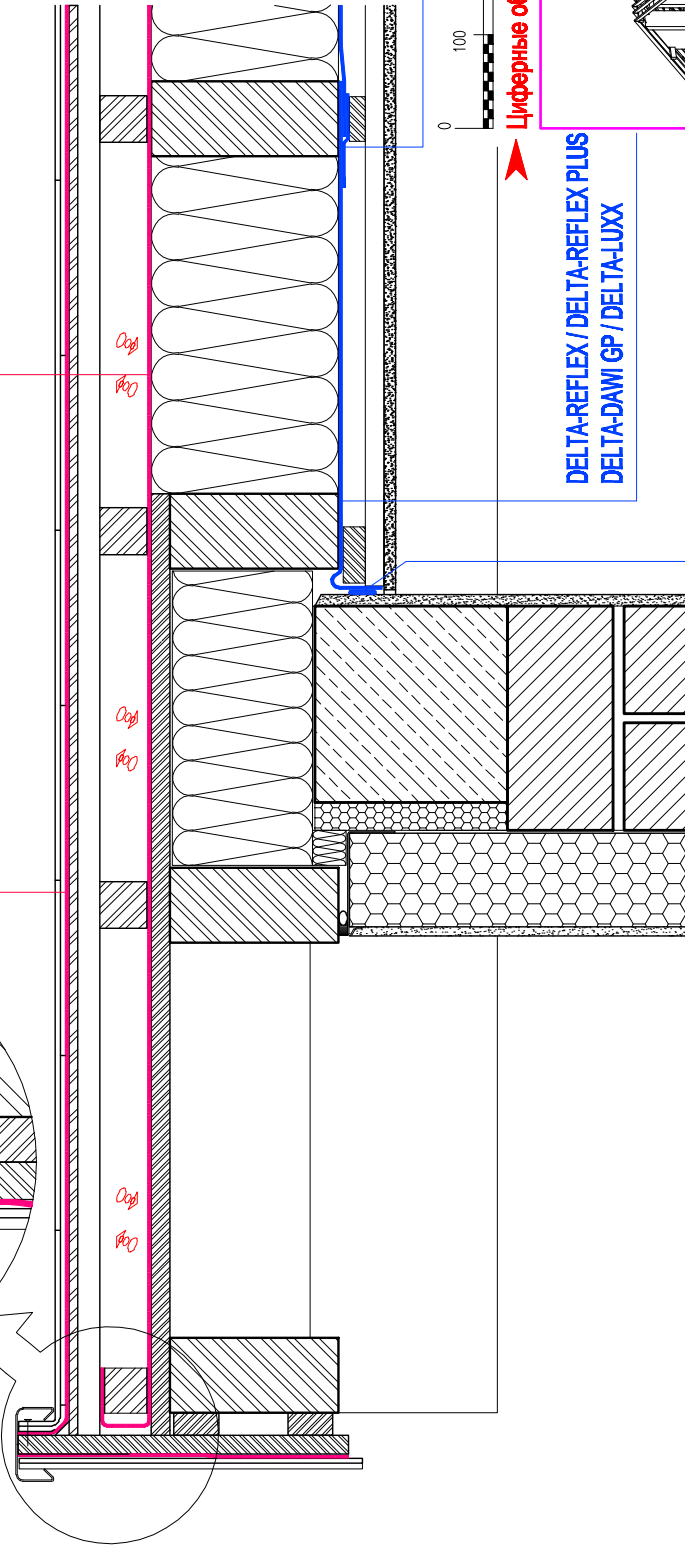

DELTA

УВЕЛИЧЕННЫЙ МАСШТАБ
0 100 mm

DELTA-VENT N / DELTA-VENT N PLUS
DELTA-VENT S / DELTA-VENT S PLUS
DELTA-MAXX / DELTA-MAXX PLUS
DELTA-MAXX-TITAN

DELTA-FOL PVG / DELTA-FOL PVG PLUS
DELTA-ROOF / DELTA-THERM

Циферные обозначения см. на DL T-LG01

DELTA-REFLEX / DELTA-REFLEX PLUS
DELTA-DAWI GP / DELTA-LUXX

DELTA-TIXX / DELTA-BUTYL-BAND

УТЕПЛЕНИЕ МЕЖДУ СТРОПИЛАМИ
ОДНОСЛОЙНАЯ ВЕНТИЛЯЦИЯ
Фронтонный свес с выносом стропил