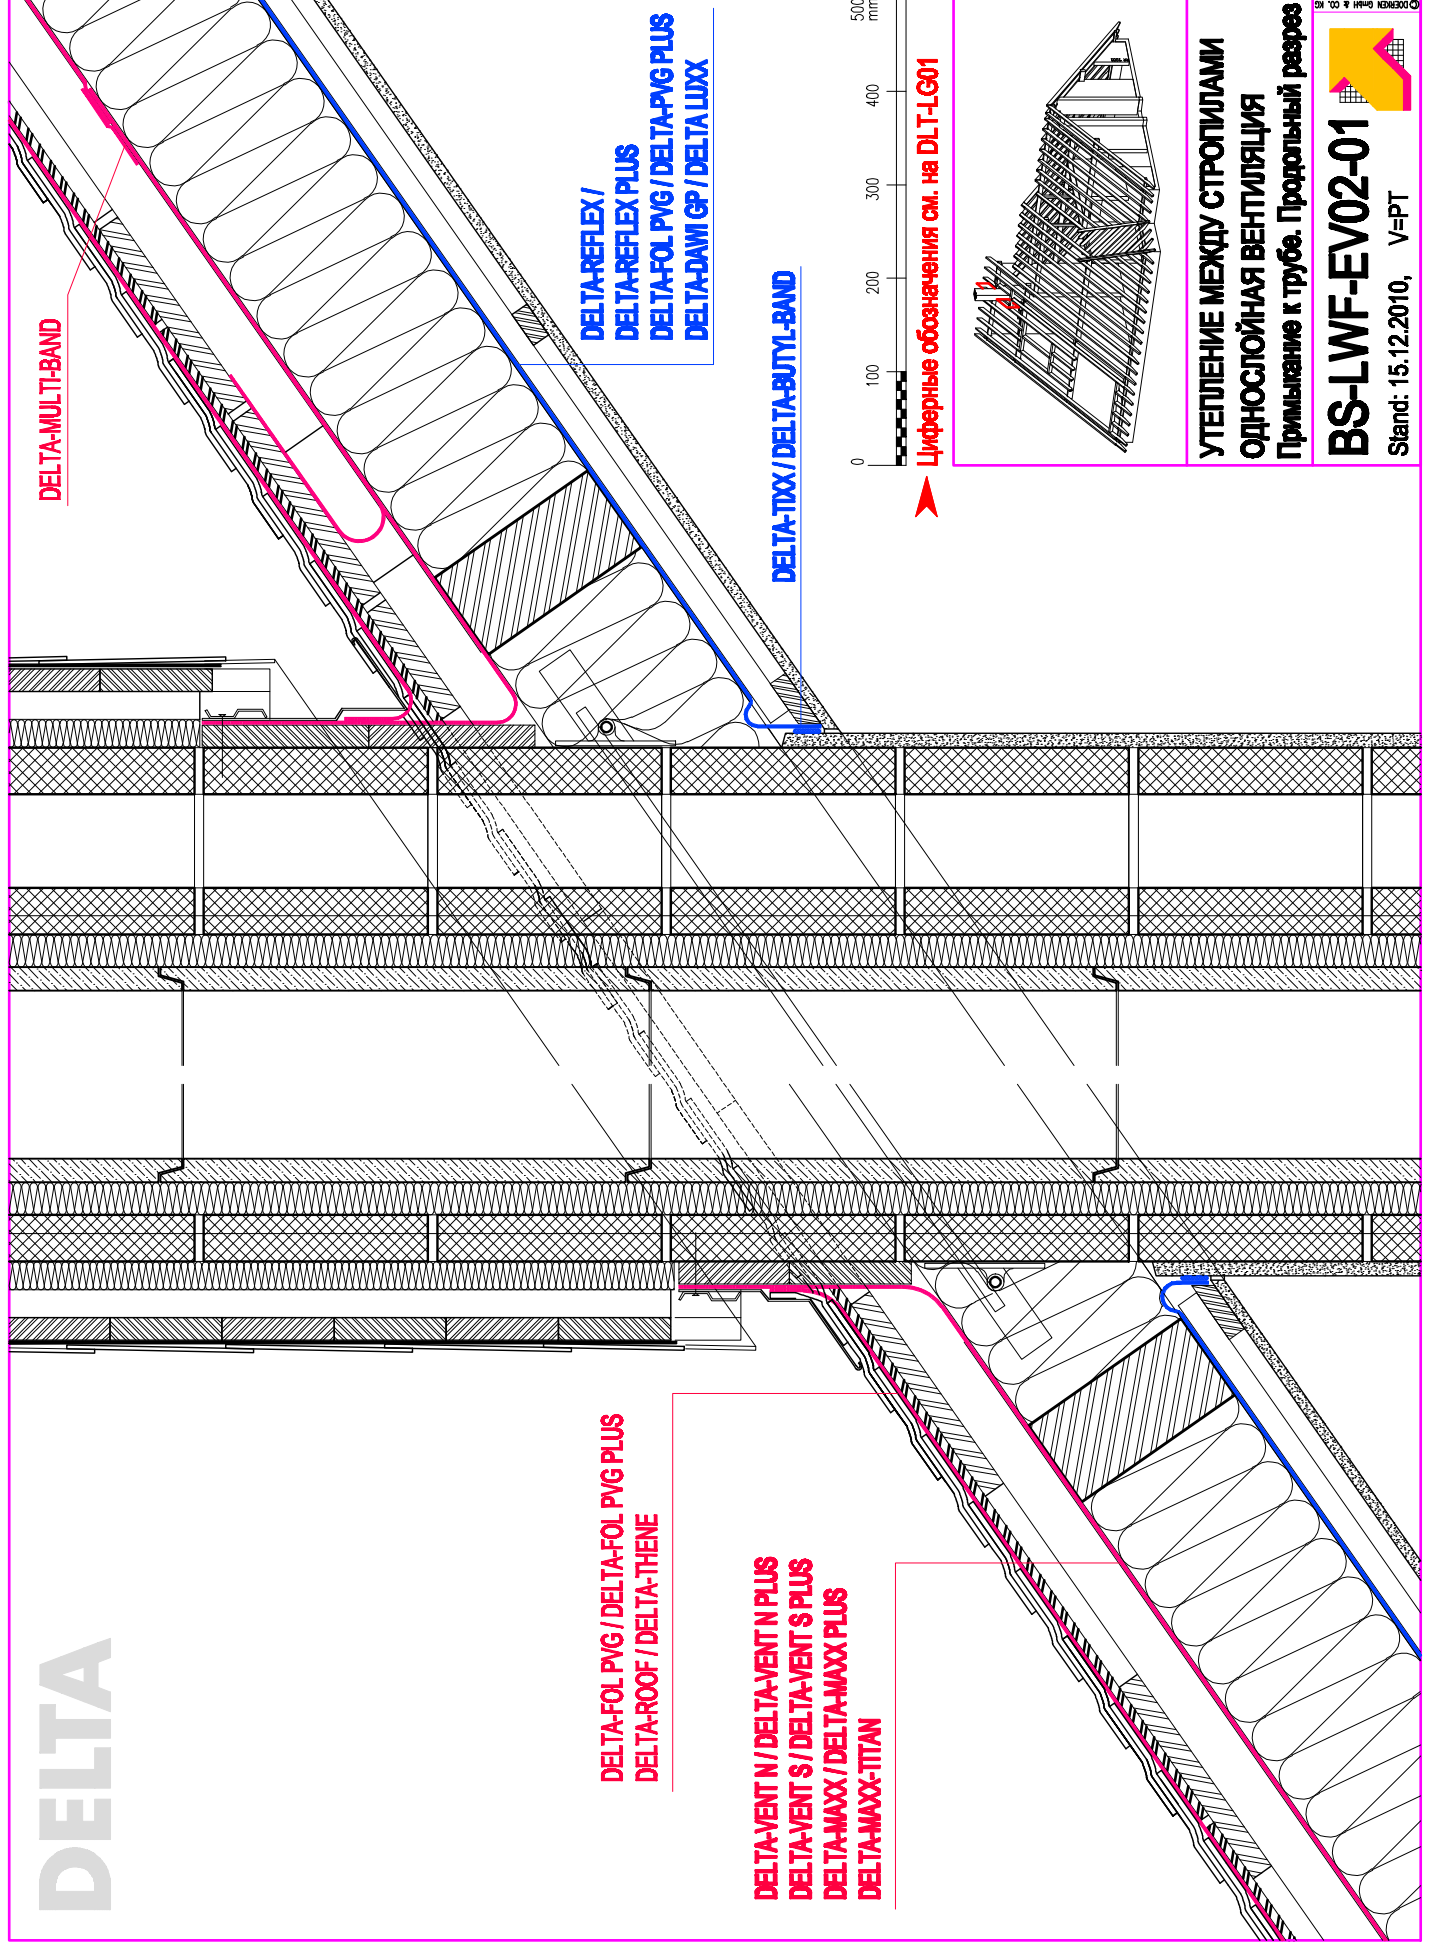

DELTA

DELTA-FOL PVG / DELTA-FOL PVG PLUS
DELTA-ROOF / DELTA-THERM

DELTA-VENT N / DELTA-VENT N PLUS
DELTA-VENT S / DELTA-VENT S PLUS
DELTA-MAXX / DELTA-MAXX PLUS
DELTA-MAXX-TITAN

DELTA-REFLEX /
DELTA-REFLEX PLUS
DELTA-FOL PVG / DELTA-PVG PLUS
DELTA-DAMI GP / DELTA LUX

DELTA-TDX / DELTA-BUTYL-BAND

0 100 200 300 400 500 mm

Цифровые обозначения см. на DLT-LG01

УТЕПЛЕНИЕ МЕЖДУ СТРОПИЛАМИ
ОДНОСЛОЙНАЯ ВЕНТИЛЯЦИЯ
Примыкание к трубе. Продольный разрез

BS-LWF-EV02-01

Stand: 15.12.2010, V=PT