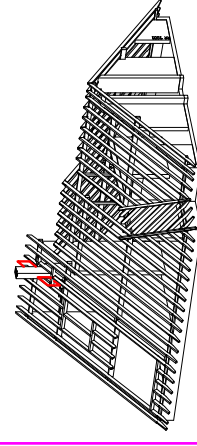

DELTA

DELTA-FOL PVG / DELTA-FOL PVG PLUS
DELTA-ROOF / DELTA-THERM

DELTA-VENT N / DELTA-VENT N PLUS
DELTA-VENT S / DELTA-VENT S PLUS
DELTA-MAXX / DELTA-MAXX PLUS
DELTA-MAXX-TITAN

DELTA-REFLEX /
DELTA-REFLEX PLUS
DELTA-FOL PVG / DELTA-PVG PLUS
DELTA-DAMI GP / DELTA LUX

DELTA-TDX / DELTA-BUTYL-BAND

0 100 200 300 400 500 mm

Цифровые обозначения см. на DLT-LG01

УТЕПЛЕНИЕ МЕЖДУ СТРОПИЛАМИ
ОДНОСЛОЙНАЯ ВЕНТИЛЯЦИЯ
Примыкание к трубе. Продольный разрез

BS-LWF-EV02-01

Stand: 15.12.2010, V=PT