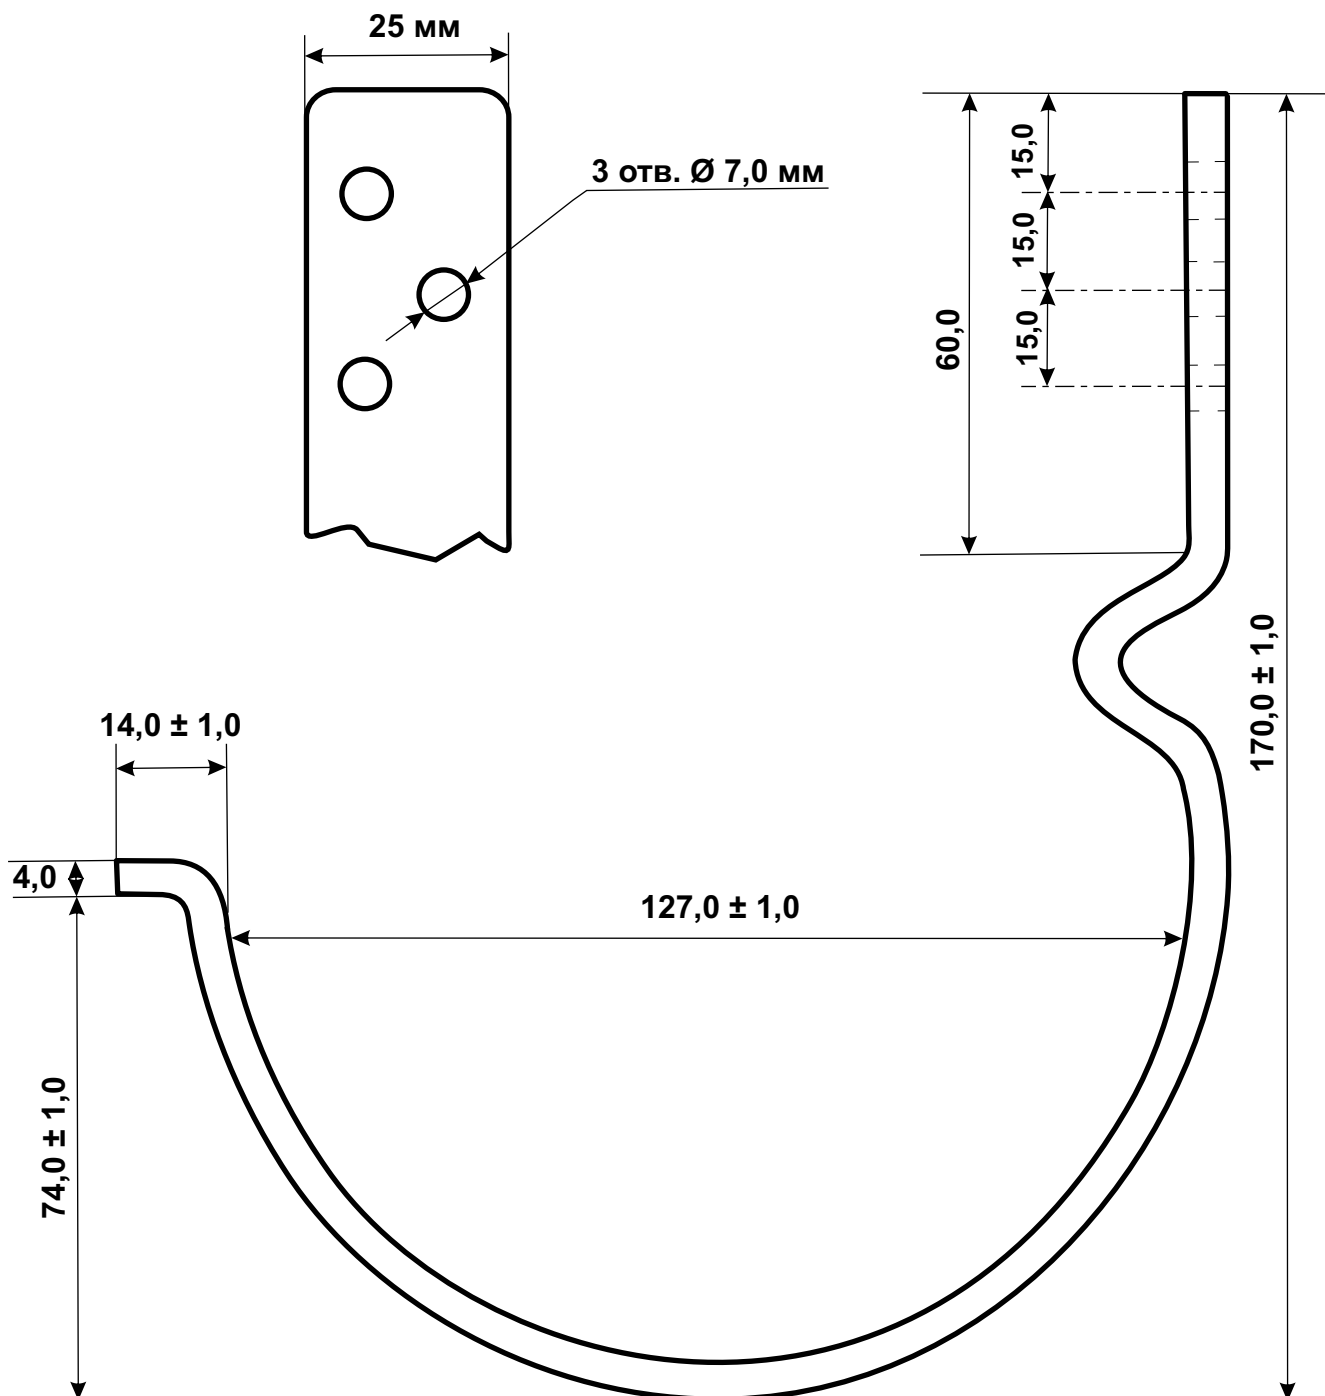

# Крюк короткий d=150 (...) ASN

L (заготовки) = 390 мм

# Крюк длинный d=125 (...) ASN

L (заготовки) = 420 мм

# Крюк короткий d=125 (...) ASN

L (заготовки) = 340 мм

# Крюк удлиненный d=125 (...) ASN

L (заготовки) = 500 мм