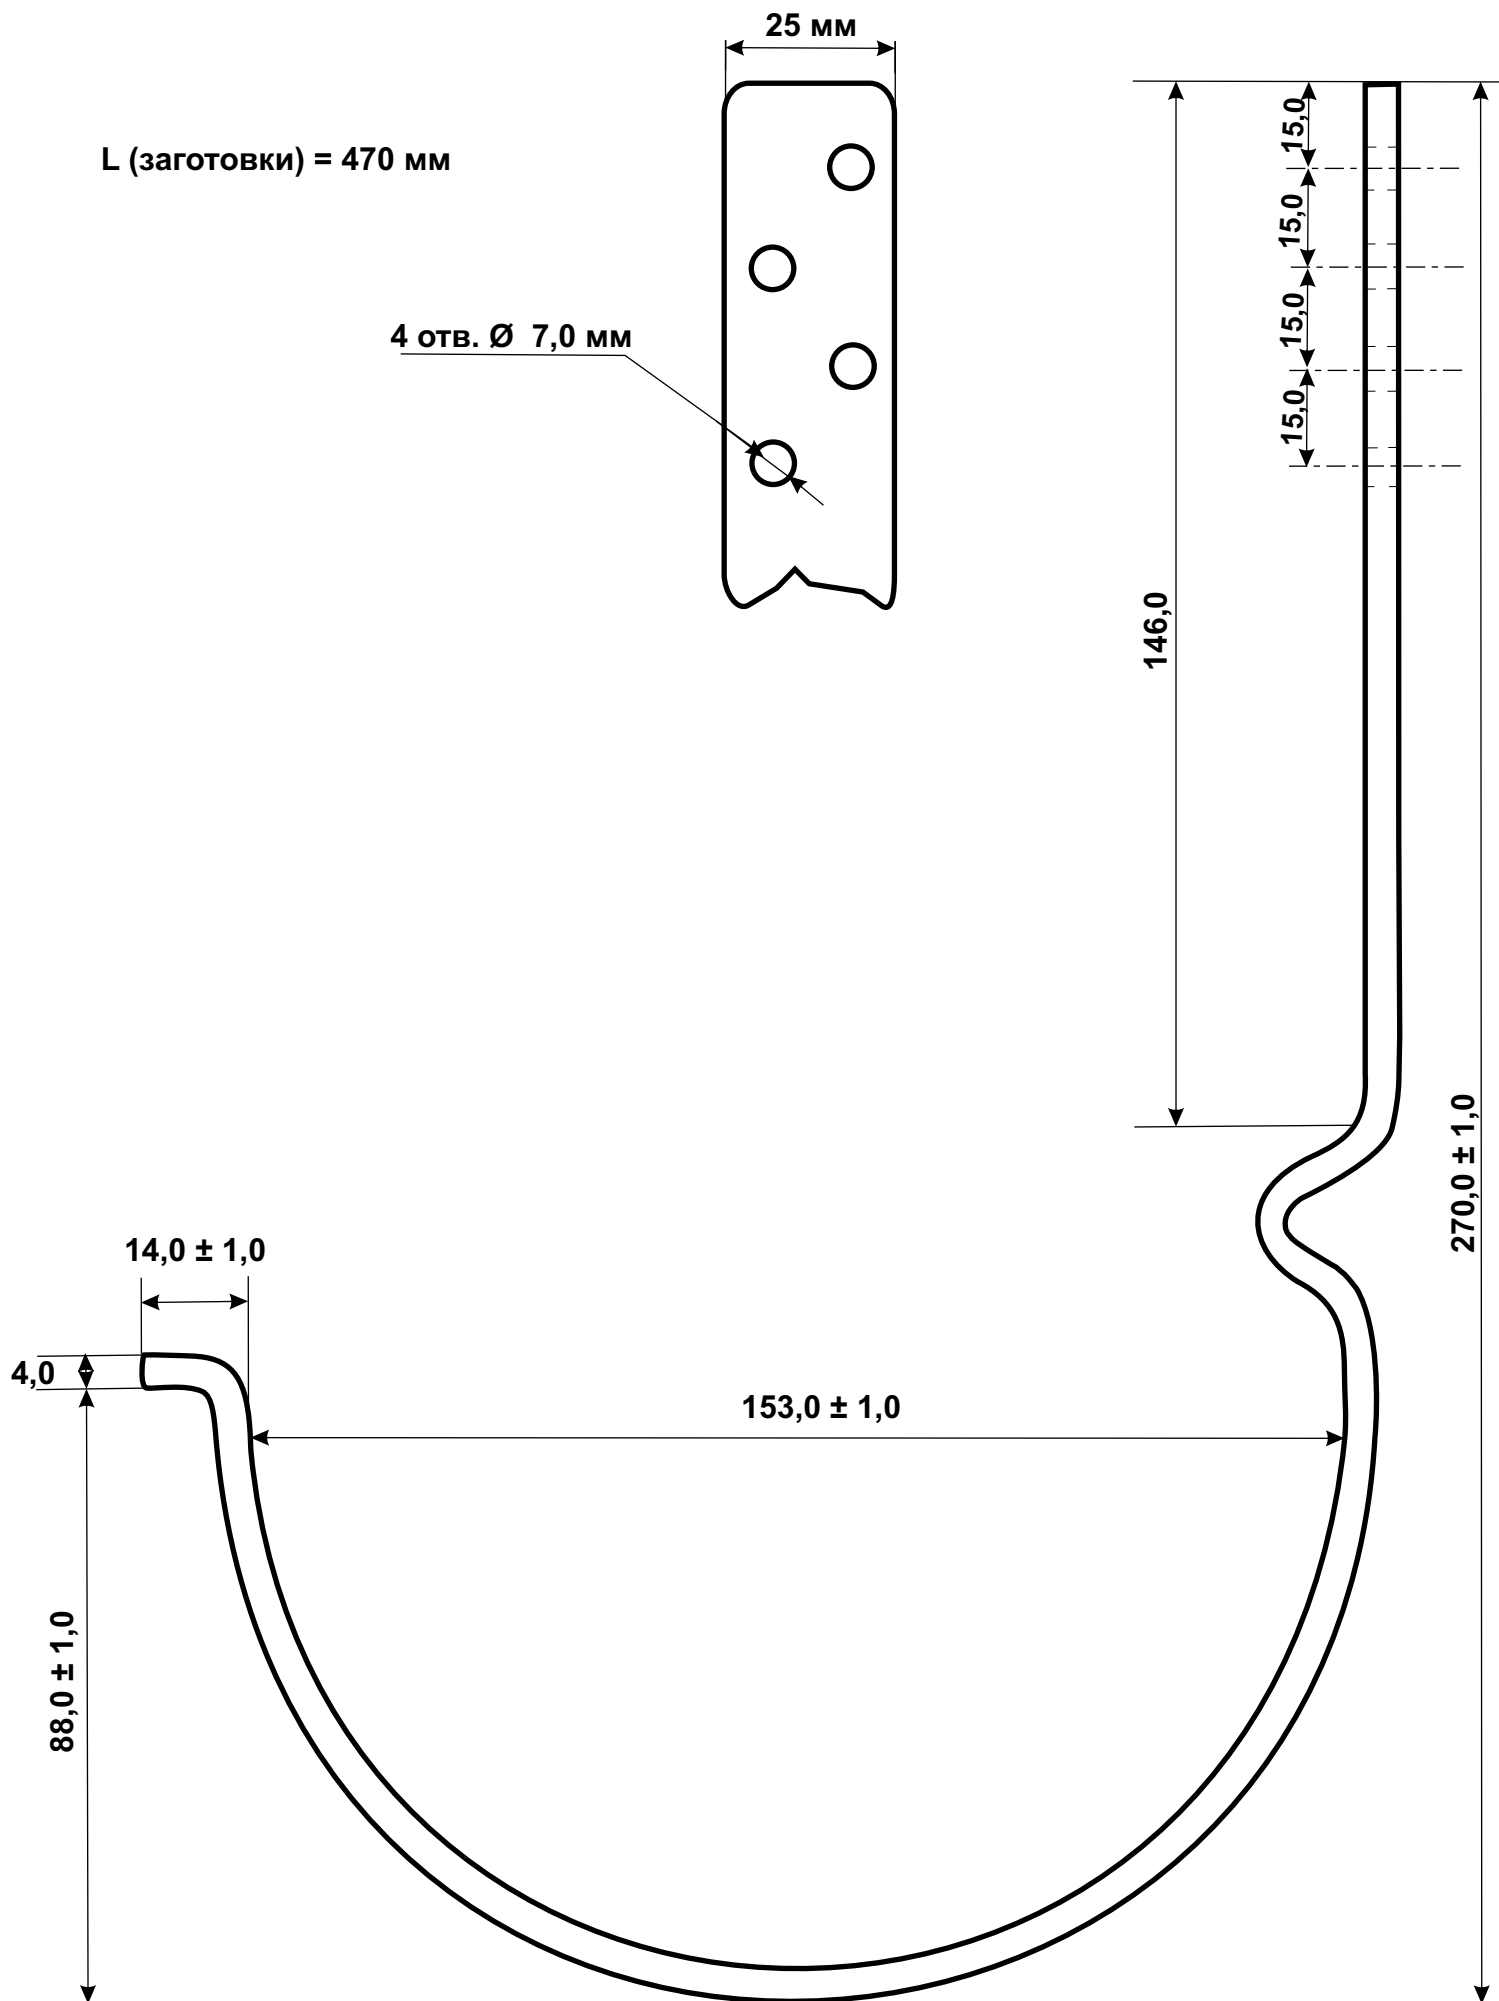

# Крюк длинный d=150 (...) ASN

# Крюк короткий d=150 (...) ASN

L (заготовки) = 390 мм

# Крюк длинный d=125 (...) ASN

L (заготовки) = 420 мм

# Крюк короткий d=125 (...) ASN

L (заготовки) = 340 мм