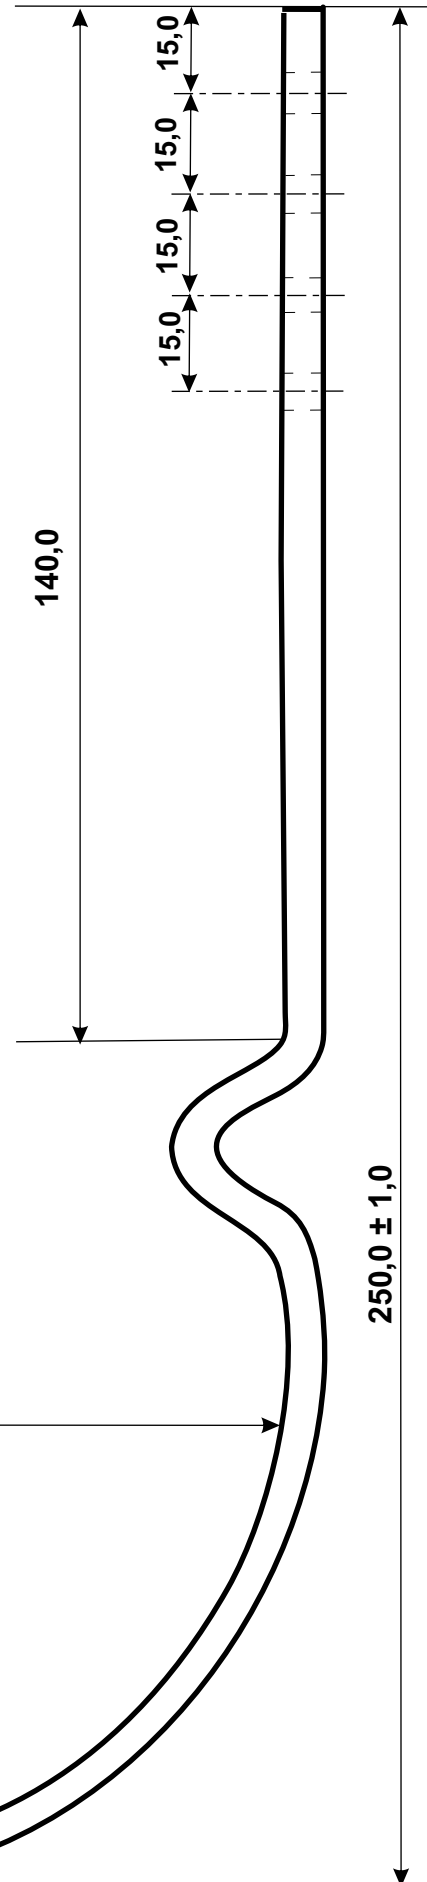

# Крюк длинный d=150 (...) ASN

# Крюк короткий d=150 (...) ASN

L (заготовки) = 390 мм

# Крюк длинный d=125 (...) ASN

L (заготовки) = 420 мм

# Крюк короткий d=125 (...) ASN

L (заготовки) = 340 мм