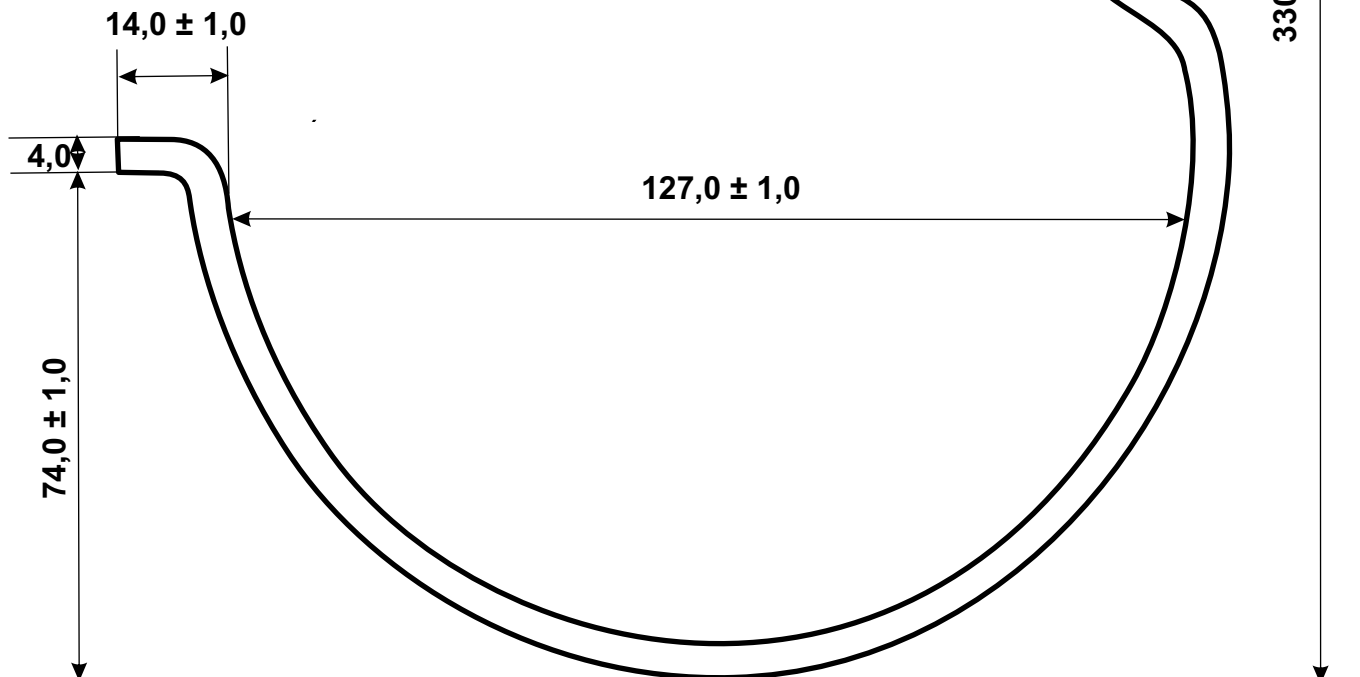

Крюк удлиненный d=125 (...) ASN

L (заготовки) = 500 мм