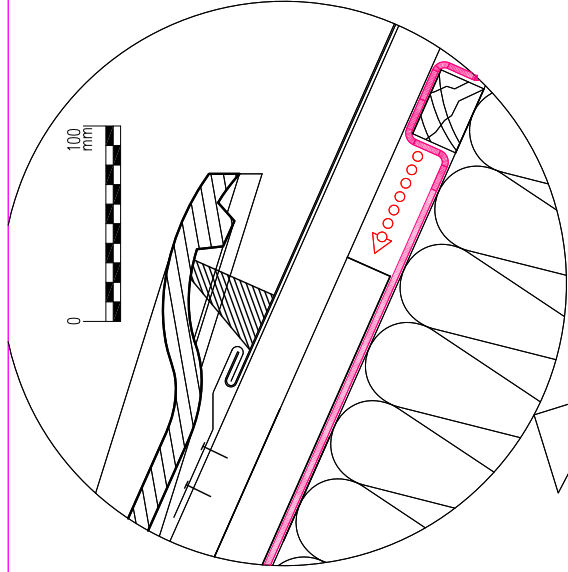

DELTA

DELTA-VENT N / DELTA-VENT N PLUS
DELTA-VENT S / DELTA-VENT S PLUS
DELTA-MAXX / DELTA-MAXX PLUS

DELTA-MULTI-BAND

DELTA SB-60

Продольная контробрешетка

Фиброцемент

Фиброцемент

DELTA-DAWI GP
DELTA-LUX
DELTA-FOL PVG / DELTA-FOL PVG PLUS
DELTA-REFLEX / DELTA-REFLEX PLUS

DELTA-MULTI-BAND / DELTA-POLY-BAND

0 100 200 300 400 500 mm

Циферные обозначения см. на DLT-LG01

УТЕПЛЕНИЕ МЕЖДУ СТРОПИЛАМИ
ОДНОСЛОЙНАЯ ВЕНТИЛЯЦИЯ.
Ендова по учащённой обрешетке

LWF-KV04-01

Stand: 09.02.2011, V=PT