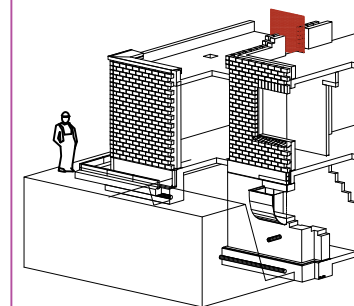

Ссылки / Примечание

Горизонтальная гидроизоляция

см. группу узлов PR-01 ff

Вертикальная и горизонтальная гидроизоляционная система  
см. группу узлов TH-01 ff

ДЛЯ УСТРОЙСТВА ГИДРОИЗОЛЯЦИОННЫХ СИСТЕМ И УТЕПЛЕНИЯ СОБЛЮДАЙТЕ РЕКОМЕНДАЦИИ ПРОИЗВОДИТЕЛЕЙ КОНКРЕТНЫХ ПРОИЗВОДИТЕЛЕЙ И СООТВЕТСТВУЮЩИЕ НОРМАТИВЫ

50 - DELTA-TERRAXX

0 100 200 mm

➔ Zeichnungs- u. Zahlenlegende s. Blatt LG-03-xx

**DELTA-TERRAXX**  
ДРЕНАЖНАЯ СИСТЕМА ДЛЯ ПЛОСКИХ ЭКСПЛУАТИРУЕМЫХ КРОВЕЛЬ

**ПЕШЕХОДНАЯ КРОВЛЯ:  
ПРИМЫКАНИЕ К ДВЕРИ**

Название узла: