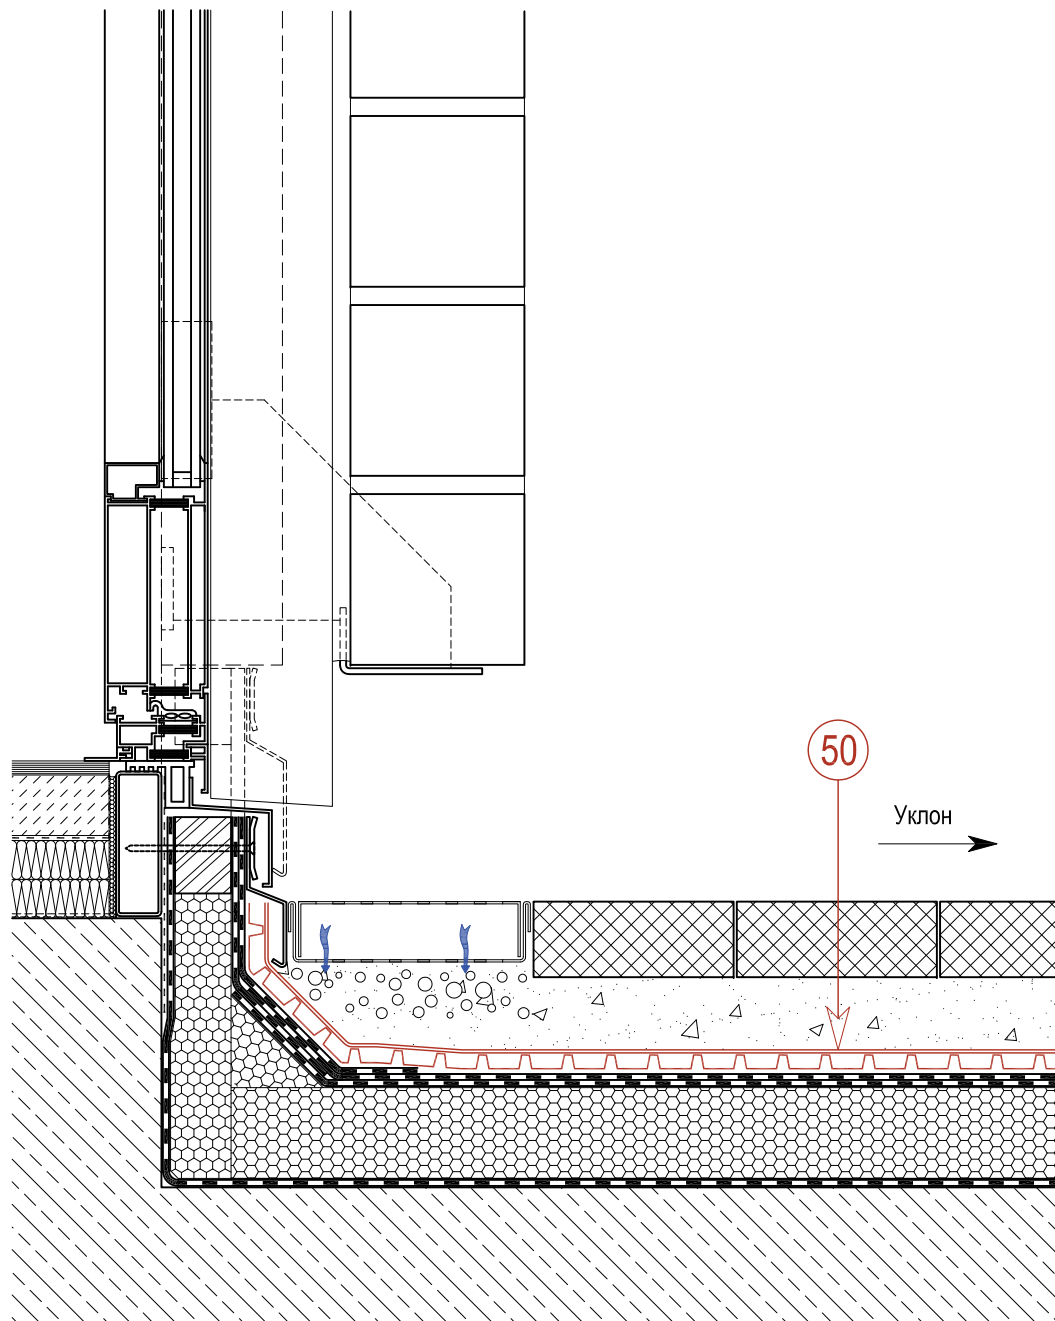

DELTA

Ссылки / Примечание

Горизонтальная гидроизоляция

см. группу узлов PR-01 ff

Вертикальная и горизонтальная гидроизоляционная система
см. группу узлов TH-01 ff

ДЛЯ УСТРОЙСТВА ГИДРОИЗОЛЯЦИОННЫХ СИСТЕМ И УТЕПЛЕНИЯ СОБЛЮДАЙТЕ РЕКОМЕНДАЦИИ ПРОИЗВОДИТЕЛЕЙ КОНКРЕТНЫХ ПРОИЗВОДИТЕЛЕЙ И СООТВЕТСТВУЮЩИЕ НОРМАТИВЫ

50 - DELTA-TERRAXX

0 100 200 mm

➔ Zeichnungs- u. Zahlenlegende s. Blatt LG-03-xx

DELTA-TERRAXX
ДРЕНАЖНАЯ СИСТЕМА ДЛЯ ПЛОСКИХ ЭКСПЛУАТИРУЕМЫХ КРОВЕЛЬ

ПЕШЕХОДНАЯ КРОВЛЯ:
ПРИМЫКАНИЕ К ДВЕРИ (вар.)

Название узла: