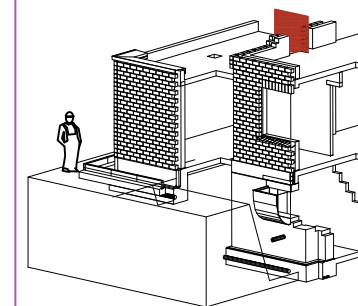

DELTA

Ссылки / Примечание

Горизонтальная гидроизоляция

см. группу узлов PR-01 ff

Вертикальная и горизонтальная гидроизоляционная система
см. группу узлов TH-01 ff

ДЛЯ УСТРОЙСТВА ГИДРОИЗОЛЯЦИОННЫХ СИСТЕМ И УТЕПЛЕНИЯ СОБЛЮДАЙТЕ РЕКОМЕНДАЦИИ ПРОИЗВОДИТЕЛЕЙ КОНКРЕТНЫХ ПРОИЗВОДИТЕЛЕЙ И СООТВЕТСТВУЮЩИЕ НОРМАТИВЫ

50 - DELTA-TERRAXX

0 100 200 mm

➔ Zeichnungs- u. Zahlenlegende s. Blatt LG-03-xx

DELTA-TERRAXX
ДРЕНАЖНАЯ СИСТЕМА ДЛЯ ПЛОСКИХ ЭКСПЛУАТИРУЕМЫХ КРОВЕЛЬ

ПЕШЕХОДНАЯ КРОВЛЯ:
ПРИМЫКАНИЕ К ДВЕРИ (вар.)

Название узла: