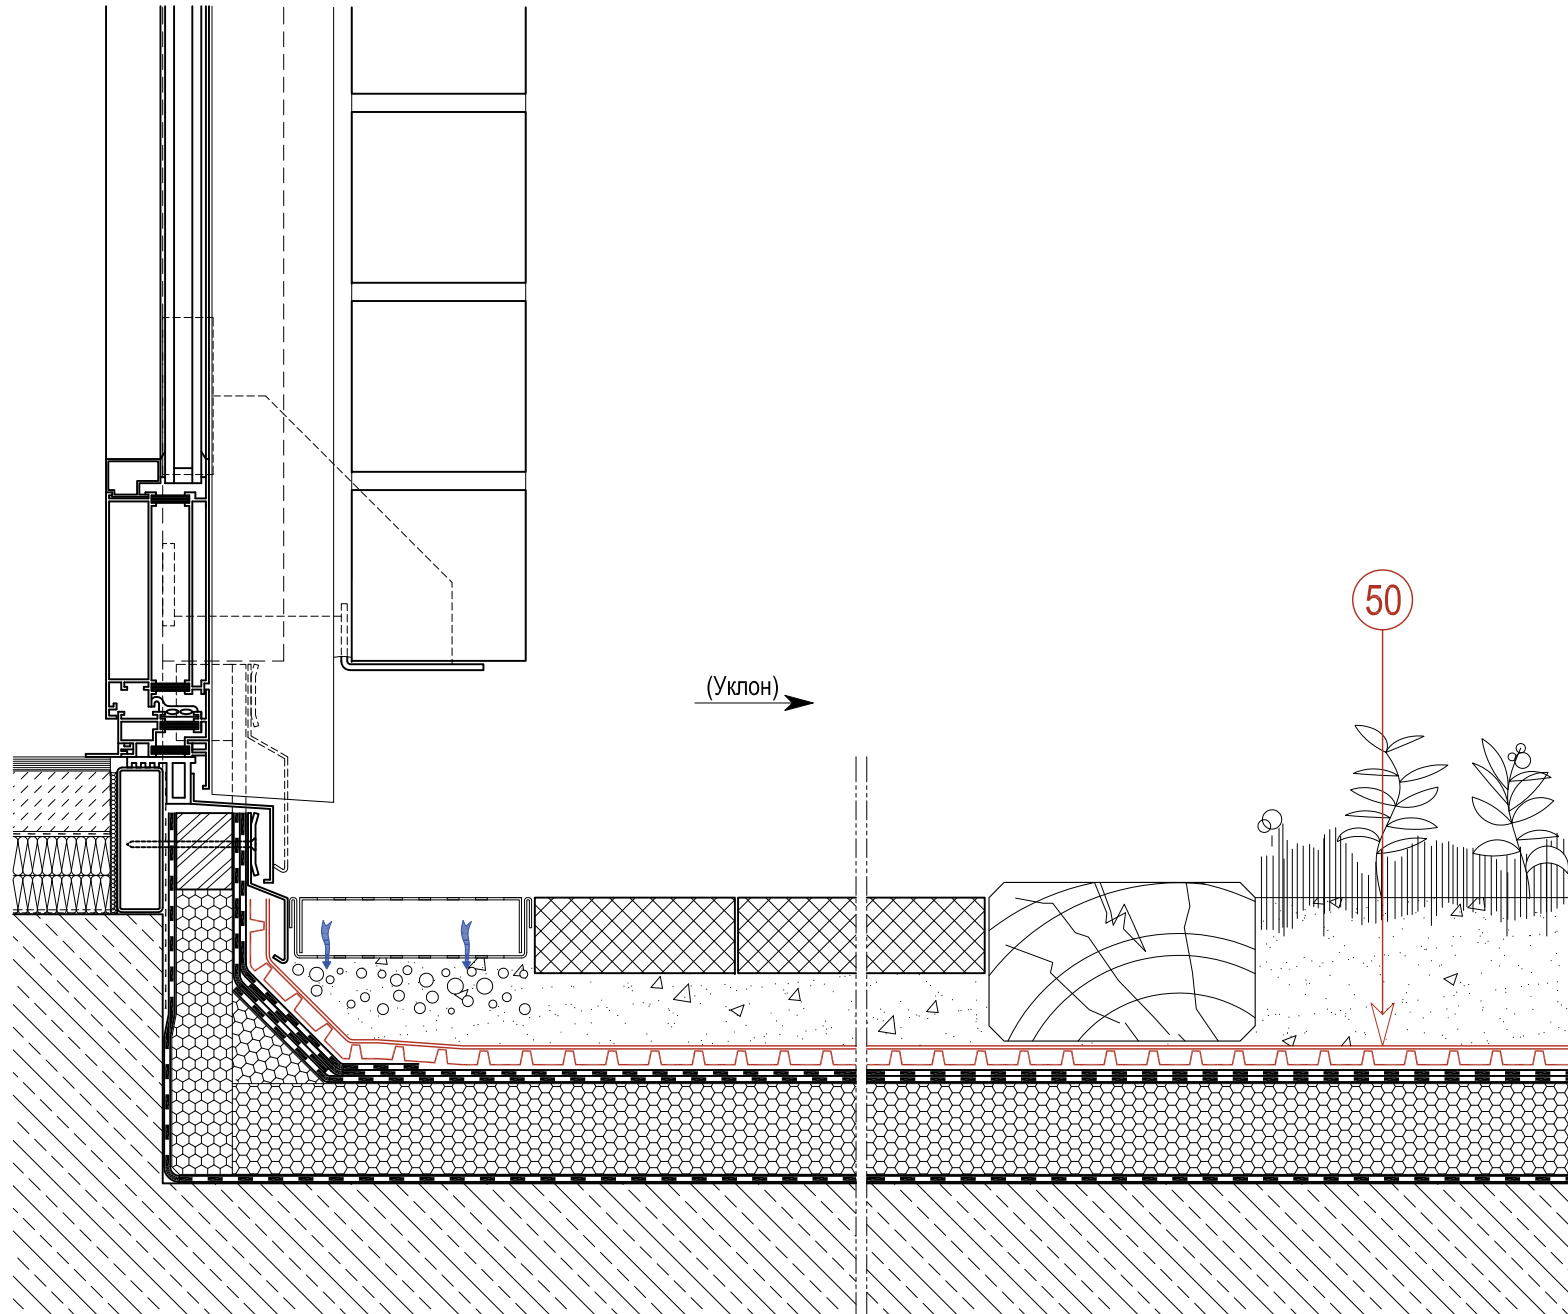

# DELTA

Ссылки / Примечание

Горизонтальная гидроизоляция

см. группу узлов PR-01 ff

Вертикальная и горизонтальная гидроизоляционная система  
см. группу узлов TH-01 ff

ДЛЯ УСТРОЙСТВА ГИДРОИЗОЛЯЦИОННЫХ СИСТЕМ И УТЕПЛЕНИЯ СОБЛЮДАЙТЕ РЕКОМЕНДАЦИИ ПРОИЗВОДИТЕЛЕЙ КОНКРЕТНЫХ ПРОИЗВОДИТЕЛЕЙ И СООТВЕТСТВУЮЩИЕ НОРМАТИВЫ

50 - DELTA-TERRAXX

**DELTA-TERRAXX**  
ДРЕНАЖНАЯ СИСТЕМА ДЛЯ ПЛОСКИХ ЭКСПЛУАТИРУЕМЫХ КРОВЕЛЬ

**ЗЕЛЕННАЯ КРОВЛЯ:  
ПРИМЫКАНИЕ К ДВЕРИ (вар.)**

Название узла: Rev.:

**TX-34**

**01**

Stand: 23.10.2006

© DÖRKEN GmbH & Co. KG