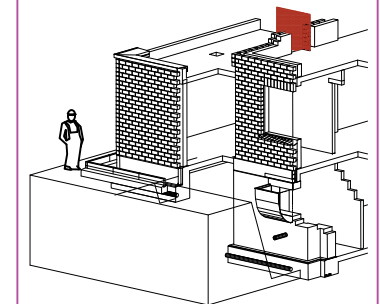

# DELTA

Ссылки / Примечание

Горизонтальная гидроизоляция

см. группу узлов PR-01 ff

Вертикальная и горизонтальная гидроизоляционная система  
см. группу узлов TH-01 ff

ДЛЯ УСТРОЙСТВА ГИДРОИЗОЛЯЦИОННЫХ СИСТЕМ И УТЕПЛЕНИЯ СОБЛЮДАЙТЕ РЕКОМЕНДАЦИИ ПРОИЗВОДИТЕЛЕЙ КОНКРЕТНЫХ ПРОИЗВОДИТЕЛЕЙ И СООТВЕТСТВУЮЩИЕ НОРМАТИВЫ

50 - DELTA-TERRAXX

**DELTA-TERRAXX**  
ДРЕНАЖНАЯ СИСТЕМА ДЛЯ ПЛОСКИХ ЭКСПЛУАТИРУЕМЫХ КРОВЕЛЬ

**ЗЕЛЕННАЯ КРОВЛЯ:  
ПРИМЫКАНИЕ К ДВЕРИ (вар.)**

Название узла: Rev.:

**TX-34**

**01**

Stand: 23.10.2006

© DÖRKEN GmbH & Co. KG