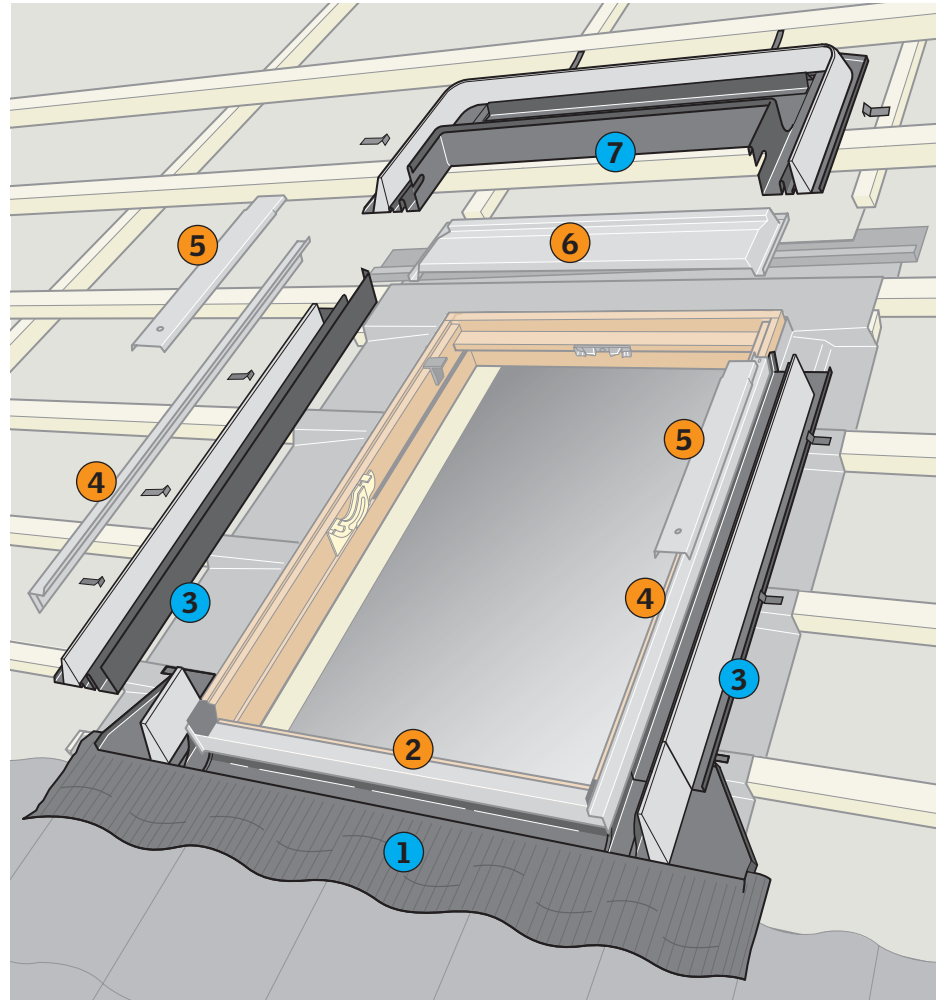

# EDW

<b>AR:</b> VELUX Argentina S.A. 0 114 711 5666	<b>IE:</b> VELUX Company Ltd. 1800 409 750
<b>AT:</b> VELUX Österreich GmbH 02245/32 3 50	<b>IT:</b> VELUX Italia s.p.a. 045/6173666
<b>AU:</b> VELUX Australia Pty. Ltd. (02) 9550 3288	<b>JP:</b> VELUX-Japan Ltd. 0570-00-8145
<b>BA:</b> VELUX Bosna i Hercegovina d.o.o. 033/626 493, 626 494	<b>LT:</b> VELUX Lietuva, UAB (85) 270 91 01
<b>BE:</b> VELUX Belgium (010) 42.09.09	<b>LV:</b> VELUX Latvia SIA 7 27 77 33
<b>BG:</b> VELUX Bulgaria EOOD 02/955 99 30	<b>NL:</b> VELUX Nederland B.V. 030 - 6 629 629
<b>BY:</b> VELUX Roof Windows FE. (017) 217 7385	<b>NO:</b> VELUX Norge AS 22 51 06 00
<b>CA:</b> VELUX Canada Inc. 1 800 88-VELUX (888-3589)	<b>NZ:</b> VELUX New Zealand Ltd. 09-6344 126
<b>CH:</b> VELUX Schweiz AG 0848 945 549	<b>PL:</b> VELUX Polska Sp. z o.o. (022) 33 77 000 / 33 77 070
<b>CL:</b> VELUX Chile Limitada 2-231 18 24	<b>PT:</b> VELUX Portugal, Lda 21 880 00 60
<b>CN:</b> VELUX (CHINA) CO. LTD. 0316-607 27 27	<b>RO:</b> VELUX România S.R.L. 0-8008-83589
<b>CZ:</b> VELUX Česká republika, s.r.o. 531 015 511	<b>RS:</b> Srbija d.o.o. 011 3670 468
<b>DE:</b> VELUX Deutschland GmbH 0180-333 33 99	<b>RU:</b> VELUX Rossia ZAO (495) 737 75 20
<b>DK:</b> VELUX Danmark A/S 45 16 45 16	<b>SE:</b> VELUX Svenska AB 042/20 83 80
<b>EE:</b> VELUX Eesti OÜ 621 7790	<b>SI:</b> VELUX Slovenija d.o.o. 01 724 68 68
<b>ES:</b> VELUX Spain, S.A. 91 509 71 00	<b>SK:</b> VELUX Slovensko, s.r.o. (02) 60 20 15 00
<b>FI:</b> VELUX Suomi Oy 09-887 0520	<b>TR:</b> VELUX Çatı Pencereleri Ticaret Limited Şirketi 0 216 302 54 10
<b>FR:</b> VELUX France 0821 02 15 15 0,119€ TTC/min	<b>UA:</b> VELUX Ukraina TOV (044) 490 5703
<b>GB:</b> VELUX Company Ltd. 0870 380 9593	<b>US:</b> VELUX America Inc. 1-800-88-VELUX
<b>HR:</b> VELUX Hrvatska d.o.o.. 01/5555 444	
<b>HU:</b> VELUX Magyarország Kft. (06/1) 436-0601	