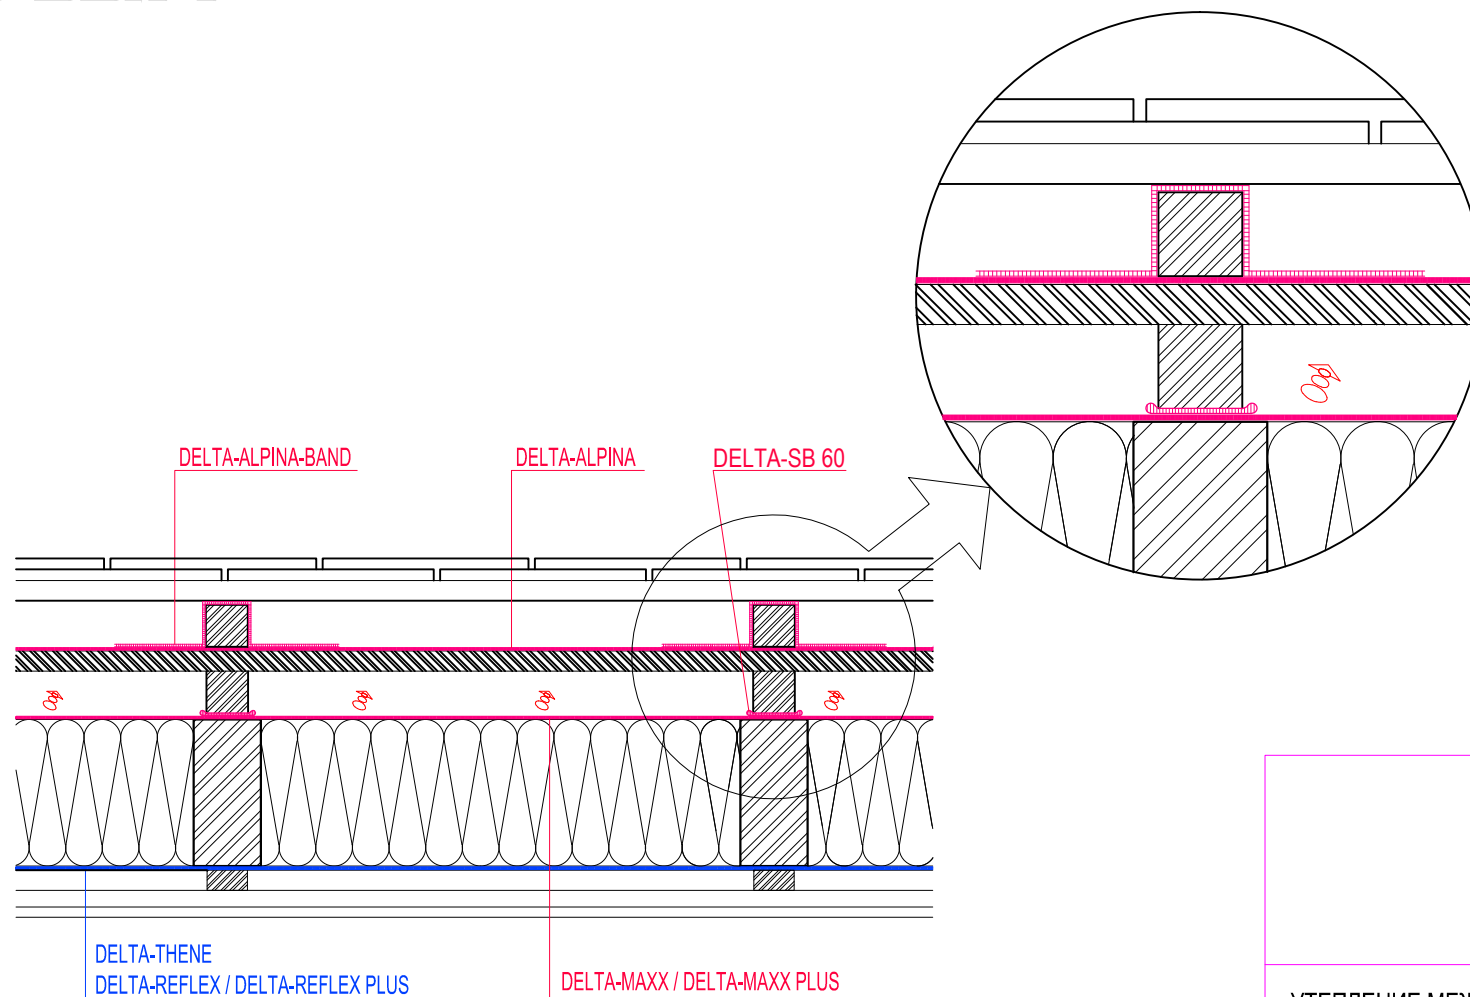

DELTA

УТЕПЛЕНИЕ МЕЖДУ СТРОПИЛАМИ
DELTA-ALPINA НИЖНЯЯ КРОВЛЯ

Stand: 22.05.2013, V=PT

© FERROX GmbH 02.12.12