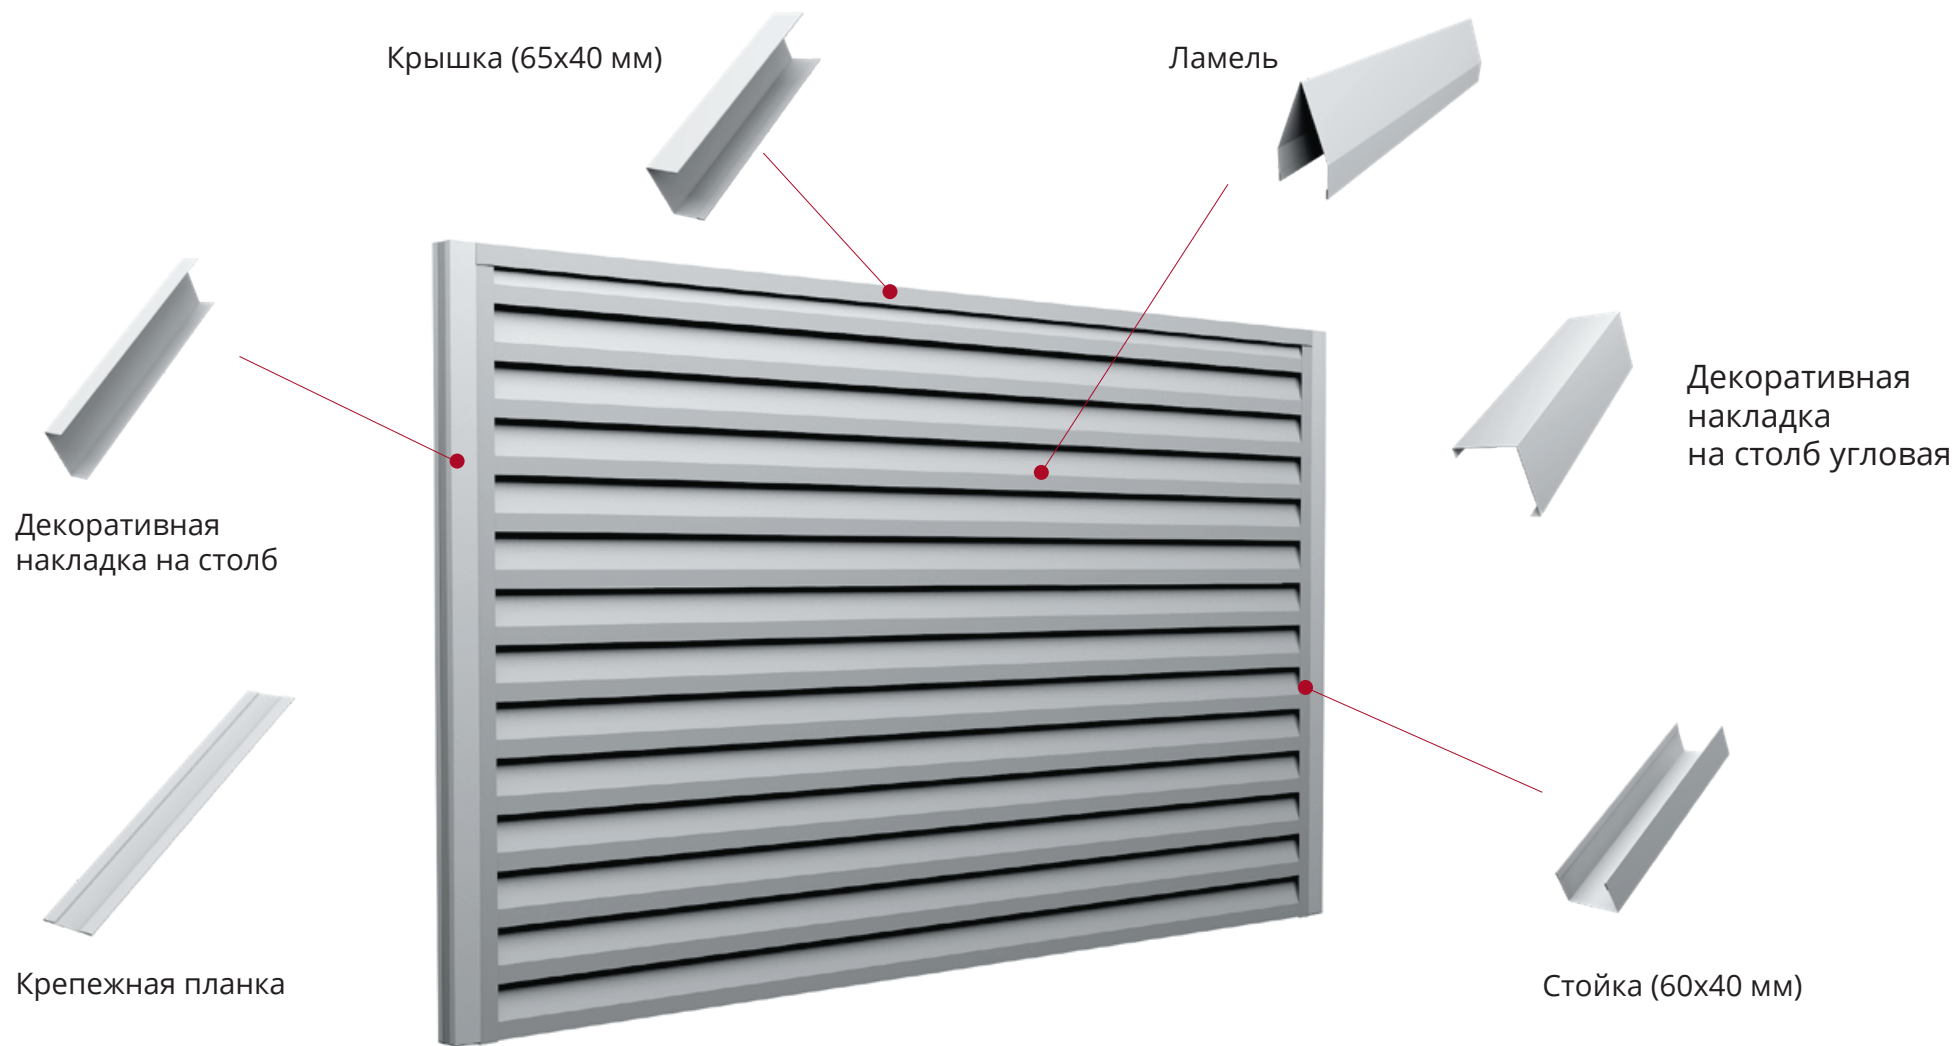

GRAND LINE

ЖАЛЮЗИЙНЫЕ ОГРАЖДЕНИЯ «ТОКYO»

ТОКУО

ГЕОМЕТРИЯ ЛАМЕЛЕЙ НАПОМИНАЕМ ВЕРШИНЫ
УЛЬТРАСОВРЕМЕННЫХ НЕБОСКРЕБОВ ТОКИО (ЯПОНИЯ)

элементы из оцинкованной стали с полимерным покрытием

ЭЛЕМЕНТЫ ОГРАЖДЕНИЯ «ТОКУО»

ОГРАЖДЕНИЯ «ЖАЛЮЗИ»

В ПРИНТЕ «ЗОЛОТОЙ ДУБ»

ВИД СНАРУЖИ

ВИД ИЗНУТРИ

В ограждениях жалюзи Токуо представлена **технология Double Pro**.
Благодаря этой технологии ограждение смотрится
одинаково эстетично с обеих сторон.

гарантия до 50 лет

Изготавливается в любом покрытии из ассортимента Grand Line с толщиной стали 0,45-0,5 мм

РАСЧЕТ КОЛИЧЕСТВА ЭЛЕМЕНТОВ

СЕКЦИИ ОГРАЖДЕНИЯ «ТОКУО»

Допустимые размеры, м:

Высота секции 0,5 до 3 метров (с шагом 10 см)

Ширина секции от 0,5 до 3 метров (с шагом 1 см)

Элементы	Кол-во, шт
Декоративные накладки	4
Стойки	2
Ламели	20
Крышка	1
Крепежная планка	2
Саморезы	134

Внимание!

При высоте ограждения более 2 метров требуется расчет ветровой нагрузки на столб. Столбы сечением 62x55 не рекомендуются!
Подробности уточняйте в офисе продаж!