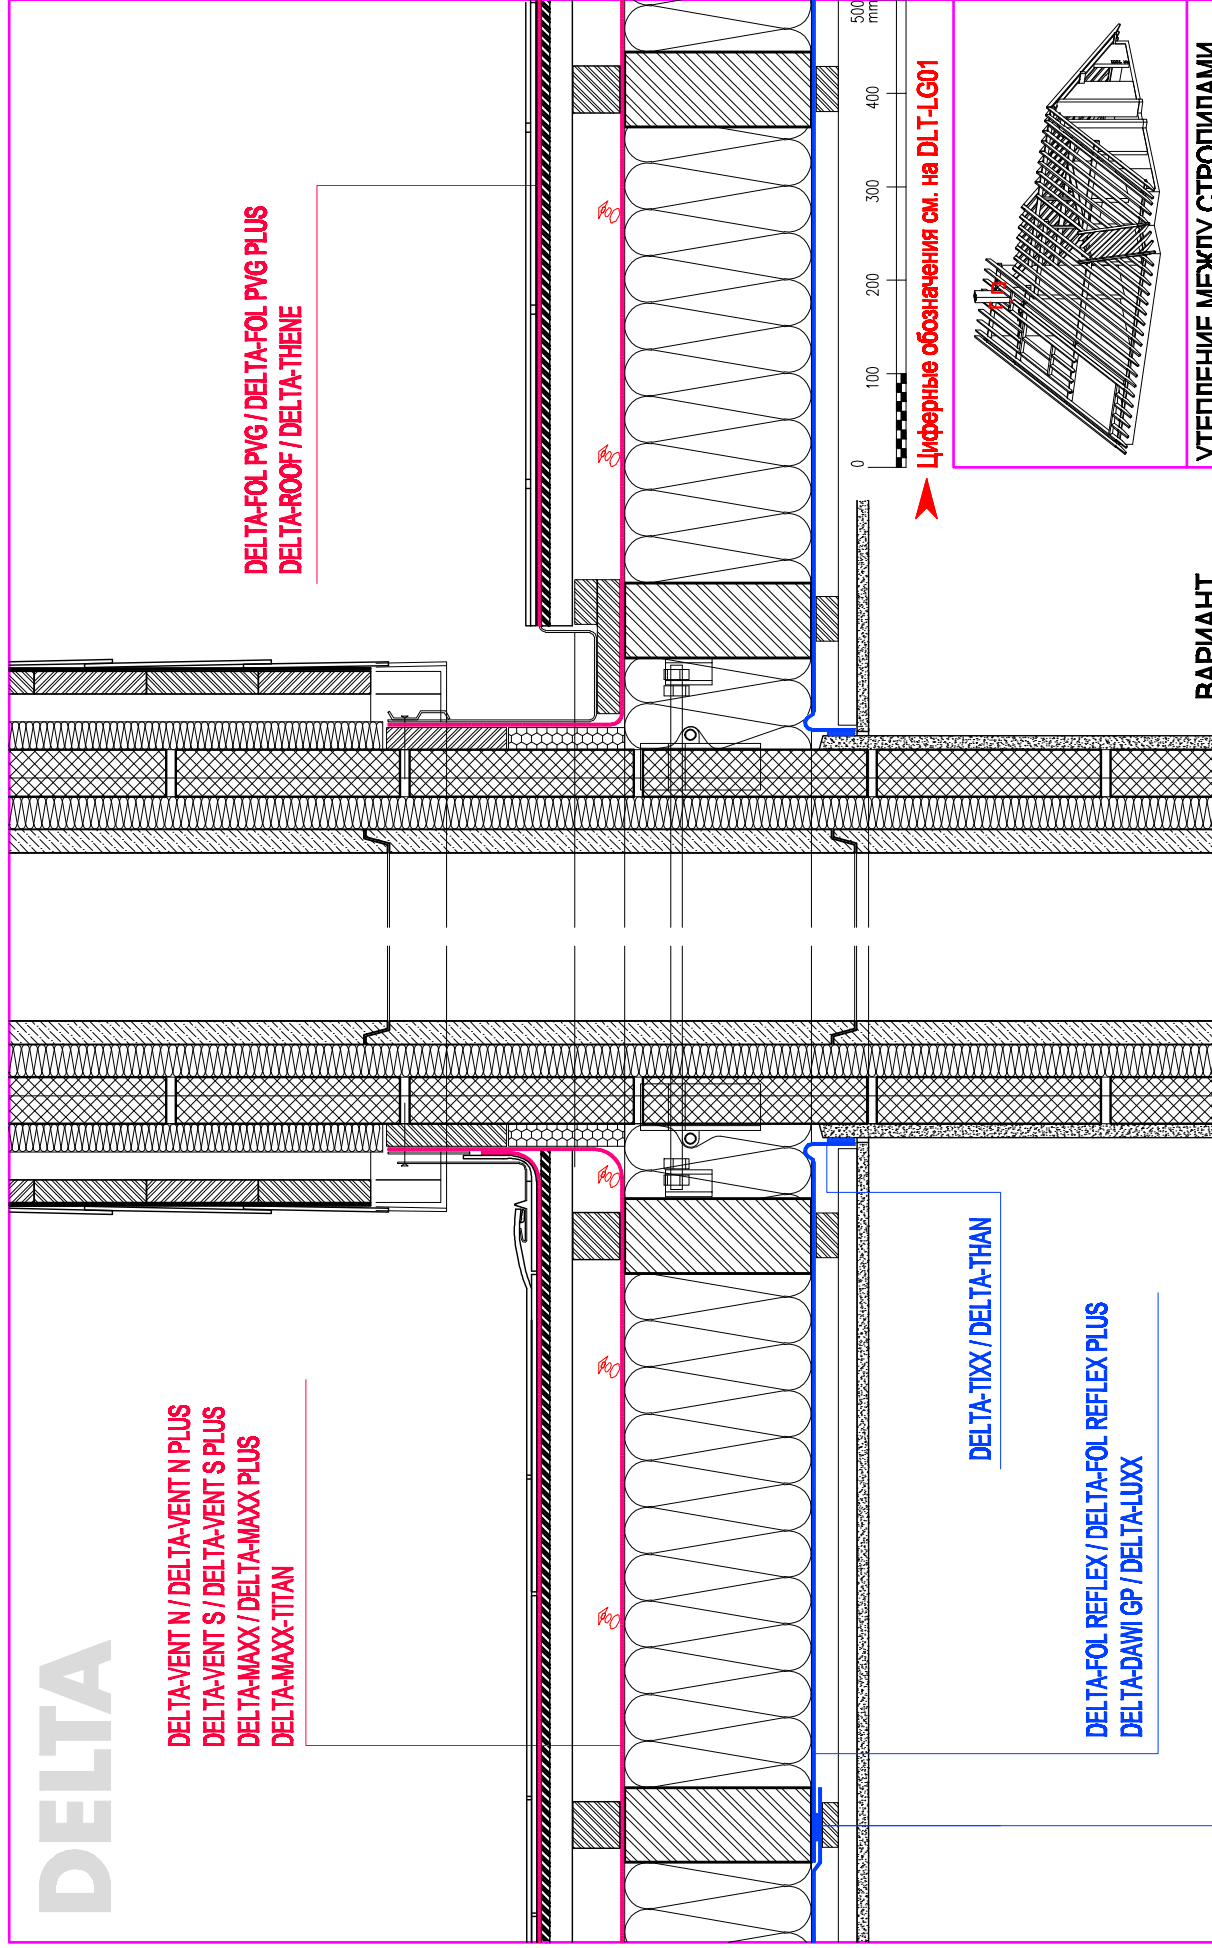

# DELTA

DELTA-VENT N / DELTA-VENT N PLUS  
DELTA-VENT S / DELTA-VENT S PLUS  
DELTA-MAXX / DELTA-MAXX PLUS  
DELTA-MAXX-TITAN

DELTA-FOL PVG / DELTA-FOL PVG PLUS  
DELTA-ROOF / DELTA-THENE

DELTA-TIXX / DELTA-THAN

DELTA-FOL REFLEX / DELTA-FOL REFLEX PLUS  
DELTA-DAWI GP / DELTA-LUXX

DELTA-TIXX / DELTA-BUTYL BAND

**ВАРИАНТ  
с желобком**

Цифровые обозначения см. на DLT-LG01

**УТЕПЛЕНИЕ МЕЖДУ СТРОПИЛАМИ  
ОДНОСЛОЙНАЯ ВЕНТИЛЯЦИЯ**  
Примыкание к трубе. Поперечный разрез