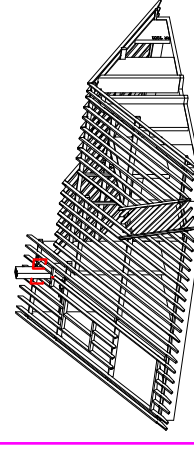

# DELTA

DELTA-VENT N / DELTA-VENT N PLUS  
DELTA-VENT S / DELTA-VENT S PLUS  
DELTA-MAXX / DELTA-MAXX PLUS  
DELTA-MAXX-TITAN

DELTA-FOL PVG / DELTA-FOL PVG PLUS  
DELTA-ROOF / DELTA-THENE

DELTA-TIXX / DELTA-THAN

DELTA-FOL REFLEX / DELTA-FOL REFLEX PLUS  
DELTA-DAWI GP / DELTA-LUXX

DELTA-TIXX / DELTA-BUTYL BAND

**ВАРИАНТ  
с желобком**

Цифровые обозначения см. на DLT-LG01

**УТЕПЛЕНИЕ МЕЖДУ СТРОПИЛАМИ  
ОДНОСЛОЙНАЯ ВЕНТИЛЯЦИЯ**  
Примыкание к трубе. Поперечный разрез