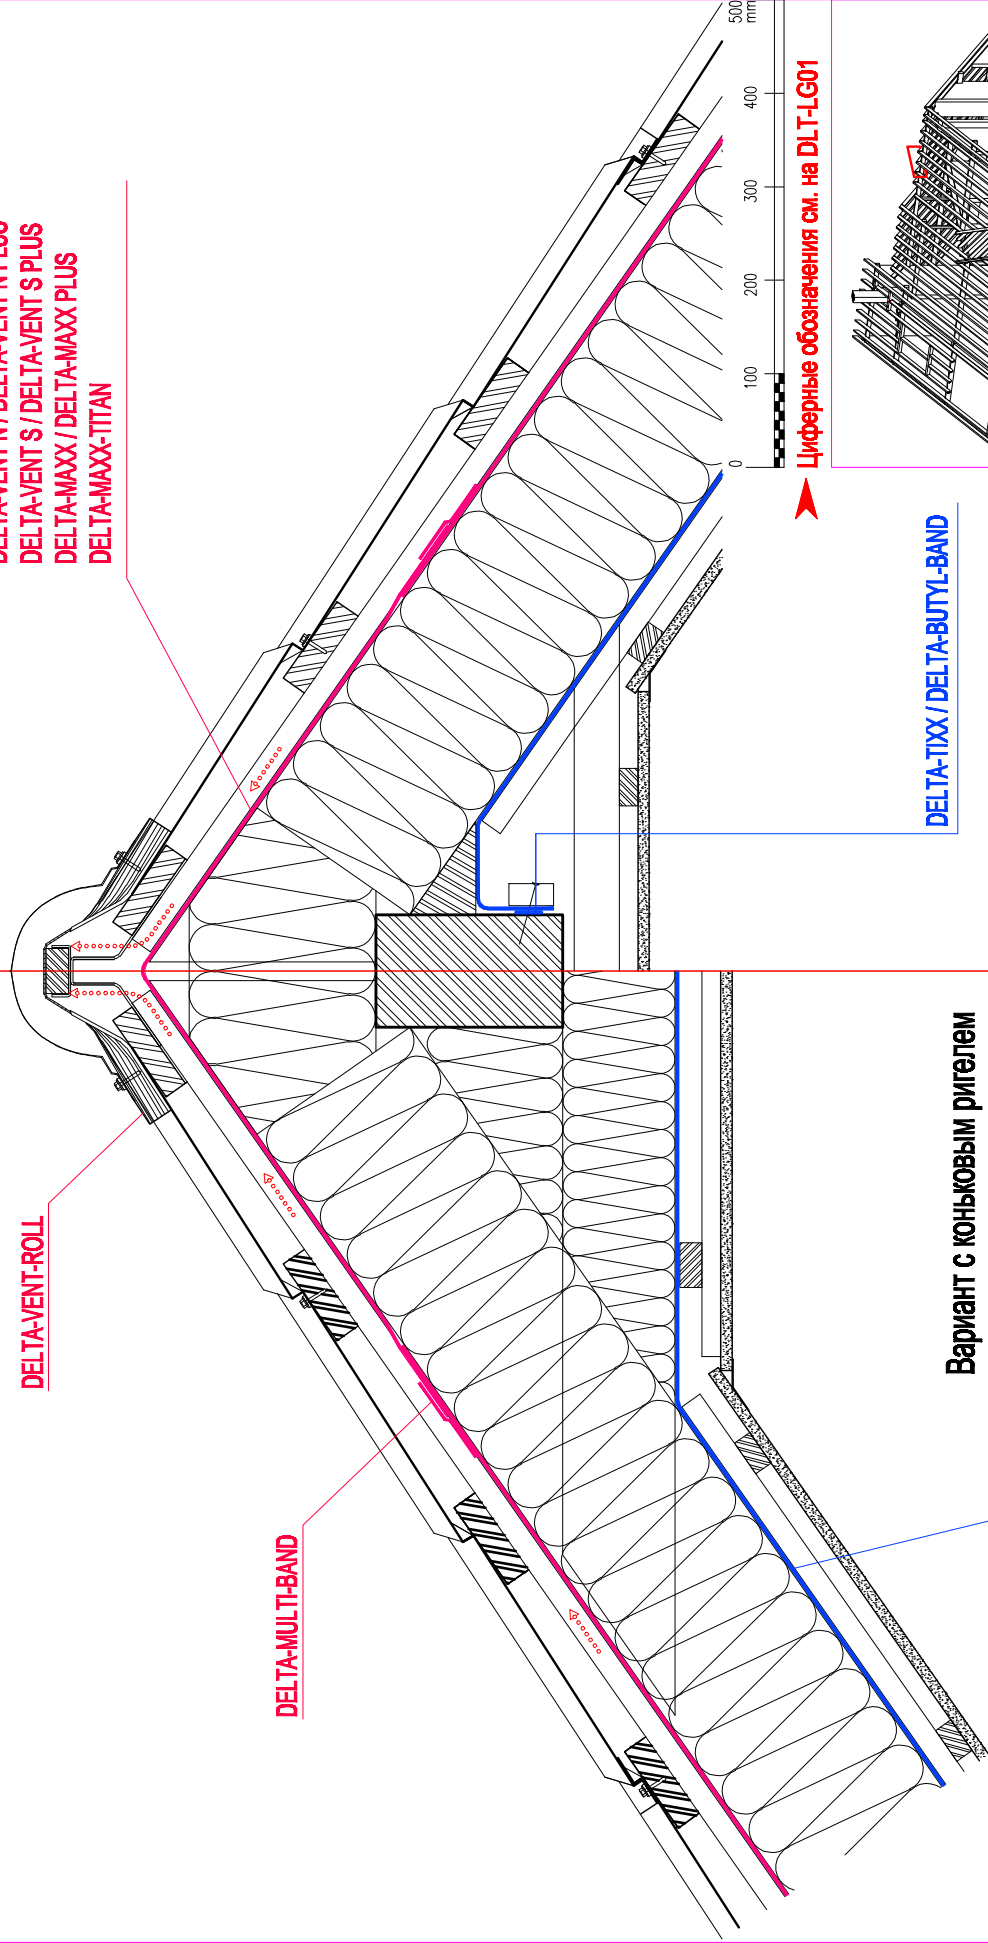

# DELTA

DELTA-VENT N / DELTA-VENT N PLUS  
DELTA-VENT S / DELTA-VENT S PLUS  
DELTA-MAXX / DELTA-MAXX PLUS  
DELTA-MAXX-TITAN

DELTA-VENT-ROLL

DELTA-MULTI-BAND

DELTA-TIXX / DELTA-BUTYL-BAND

Вариант с коньковым ригелем  
(затяжкой)

DELTA-REFLEX / DELTA-REFLEX PLUS  
DELTA-DAWI GP / DELTA-LUXX

Циферные обозначения см. на DLT-LG01

УТЕПЛЕНИЕ МЕЖДУ СТРОПИЛАМИ  
ОДНОСЛОЙНАЯ ВЕНТИЛЯЦИЯ  
Конёк. Утепление по коньковой балке

MP-LWF-FV01-01

Stand: 12.01.2011, V=PT

Примечание:

На полностью утепленном коньке диффузионная мембрана укладывается с перехлестом.